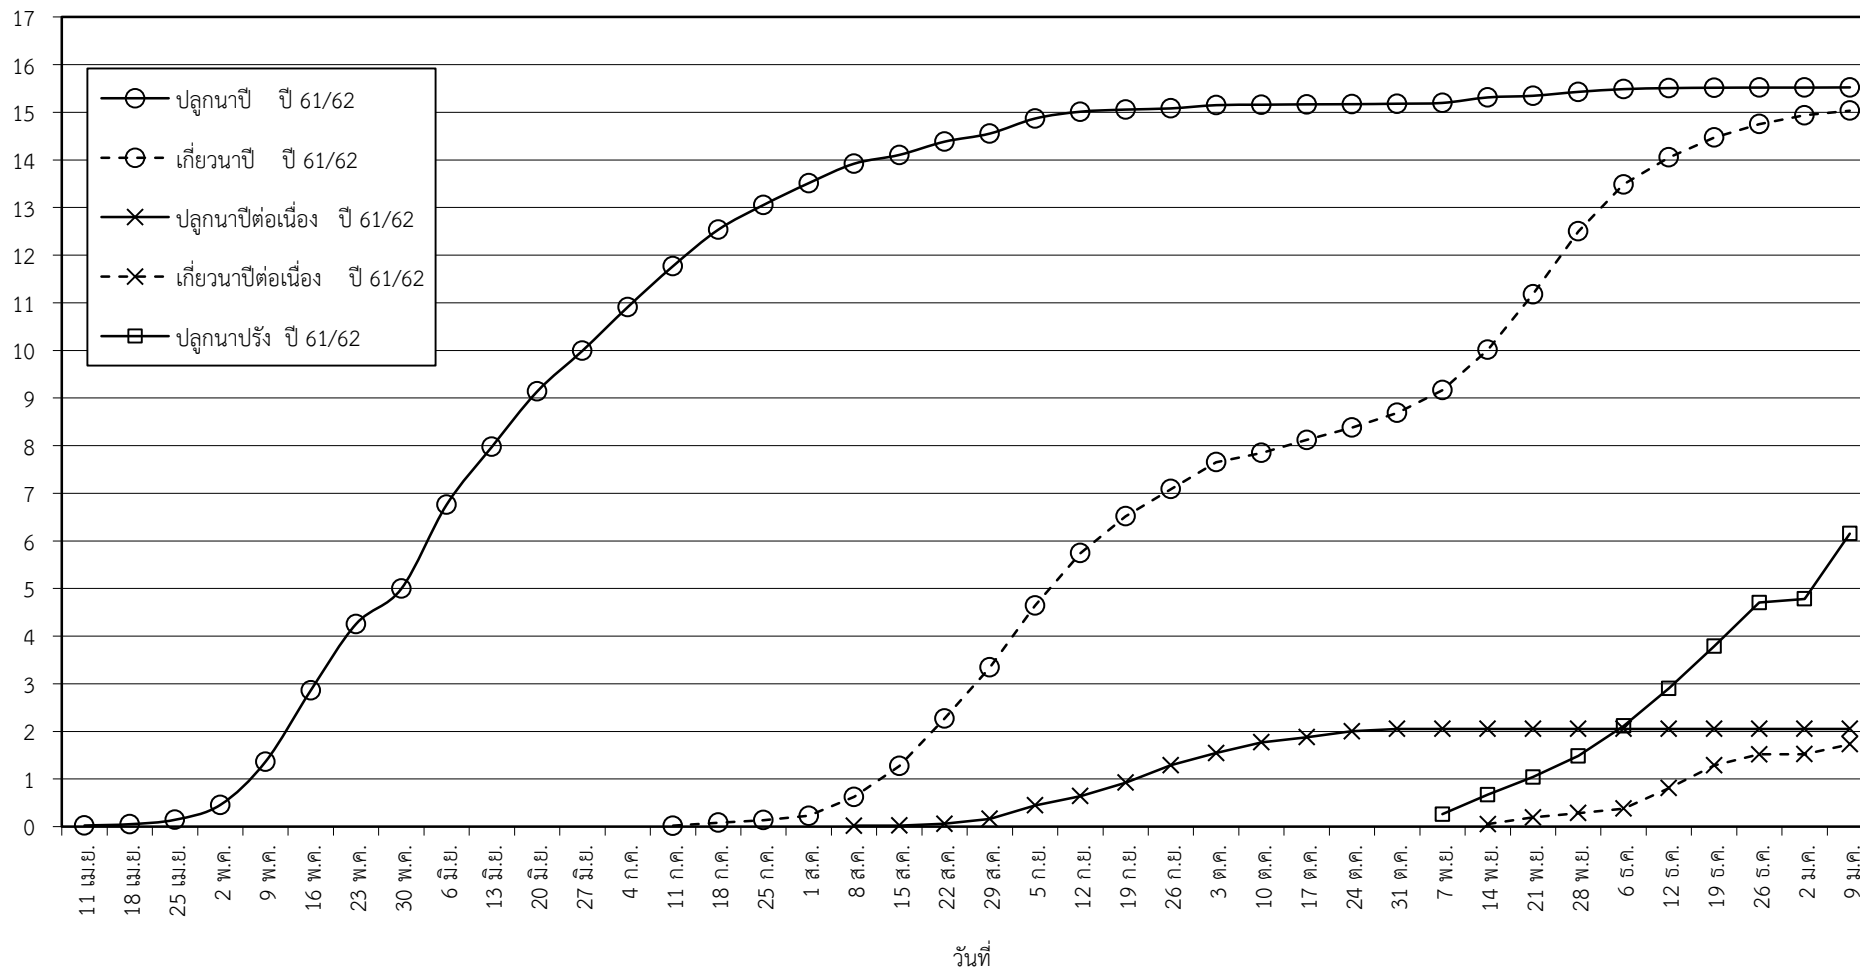

กราฟแสดง เนื้อที่ปลูก และเนื้อที่เก็บเกี่ยวข้าว ในเขตชลประทาน
ปีเพาะปลูก 2561
ณ วันที่ 9 มกราคม 2562

เนื้อที่ (ล้านไร่)

แผนภูมิแสดงเนื้อที่ปลูกสะสม และเนื้อที่เก็บเกี่ยวสะสม ของข้าว
ในเขตชลประทาน ปีเพาะปลูก 2561
ณ วันที่ 9 มกราคม 2562

เนื้อที่ (ล้านไร่)