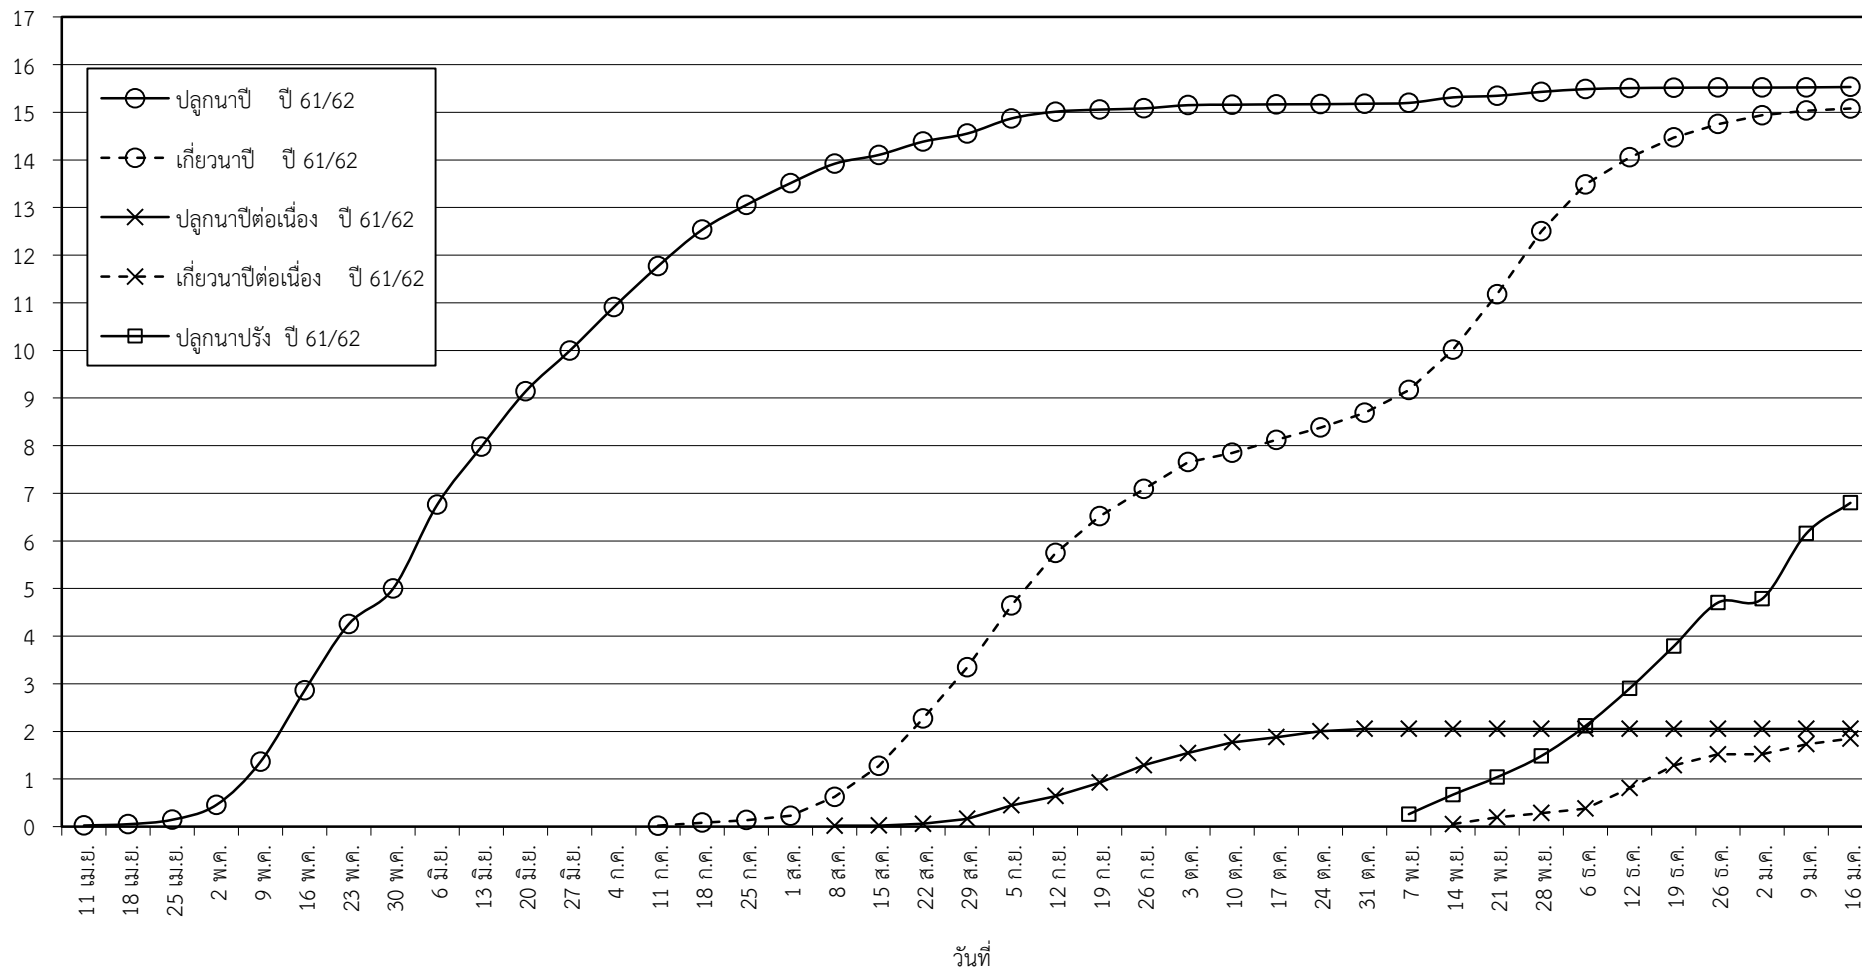

กราฟแสดง เนื้อที่ปลูก และเนื้อที่เก็บเกี่ยวข้าว ในเขตชลประทาน

ปีเพาะปลูก 2561

ณ วันที่ 16 มกราคม 2562

เนื้อที่ (ล้านไร่)

แผนภูมิแสดงเนื้อที่ปลูกสะสม และเนื้อที่เก็บเกี่ยวสะสม ของข้าว
ในเขตชลประทาน ปีเพาะปลูก 2561
ณ วันที่ 16 มกราคม 2562

เนื้อที่ (ล้านไร่)