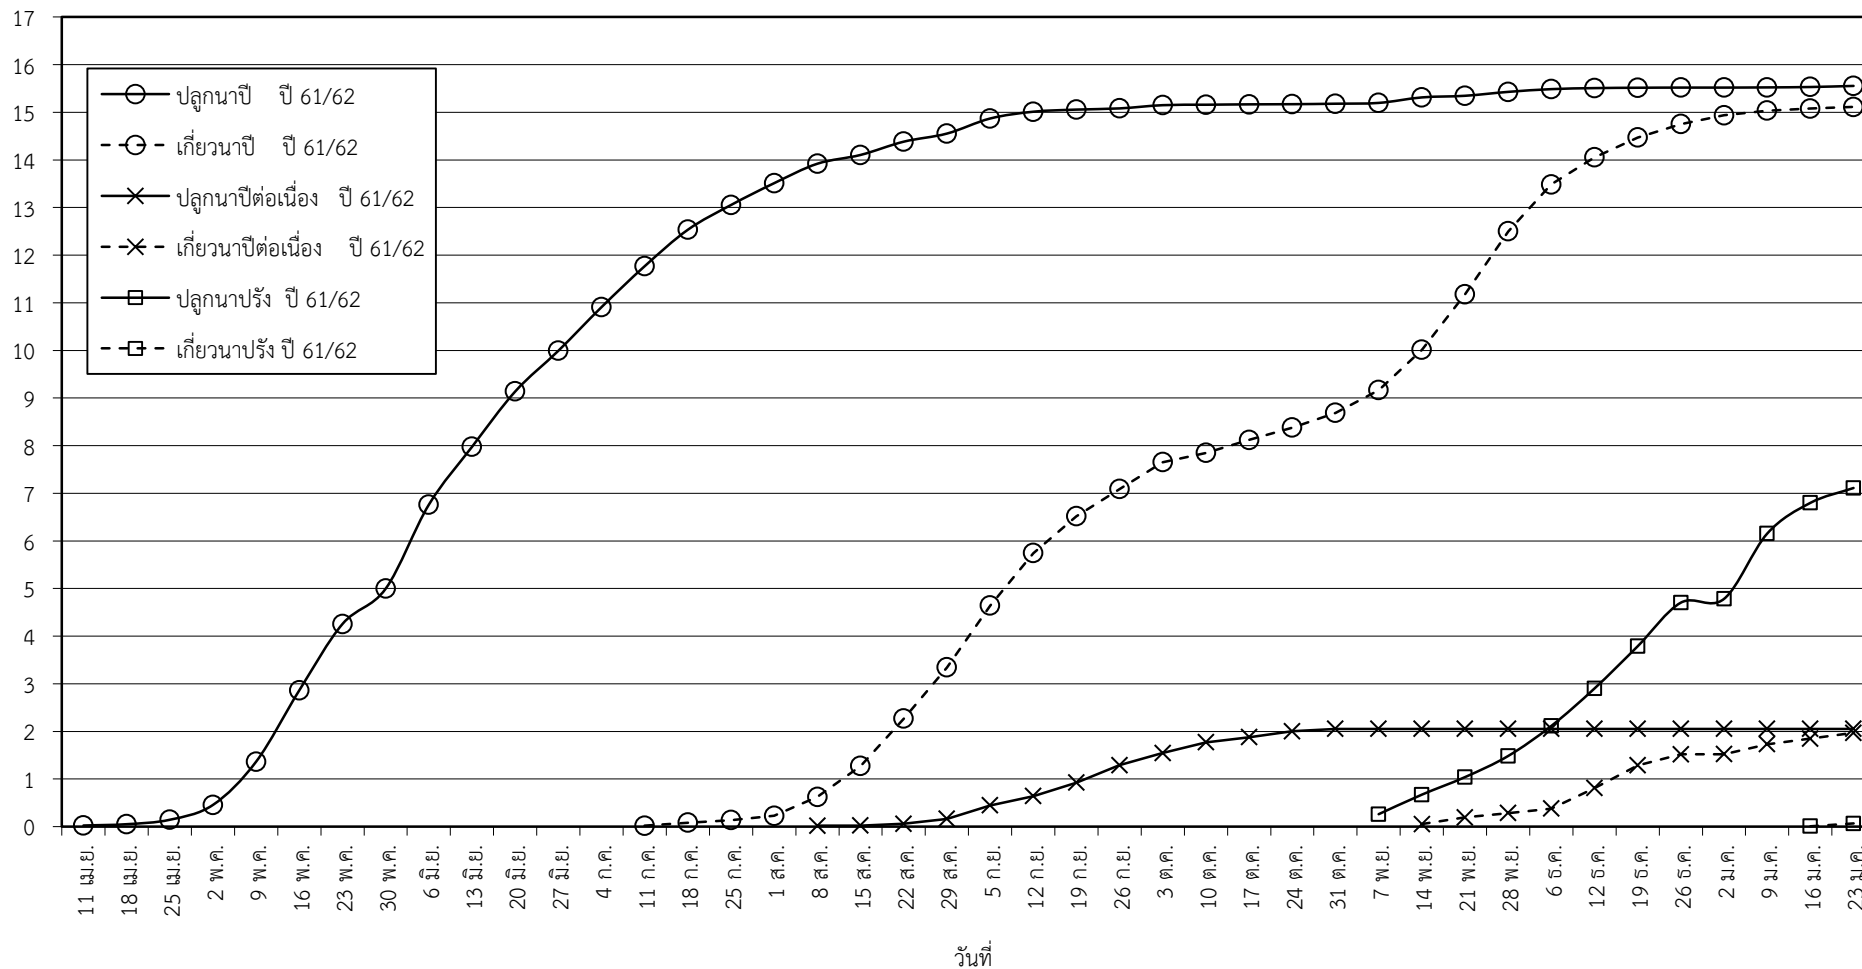

กราฟแสดง เนื้อที่ปลูก และเนื้อที่เก็บเกี่ยวข้าว ในเขตชลประทาน

ปีเพาะปลูก 2561

ณ วันที่ 23 มกราคม 2562

เนื้อที่ (ล้านไร่)

แผนภูมิแสดงเนื้อที่ปลูกสะสม และเนื้อที่เก็บเกี่ยวสะสม ของข้าว
ในเขตชลประทาน ปีเพาะปลูก 2561
ณ วันที่ 23 มกราคม 2562

เนื้อที่ (ล้านไร่)