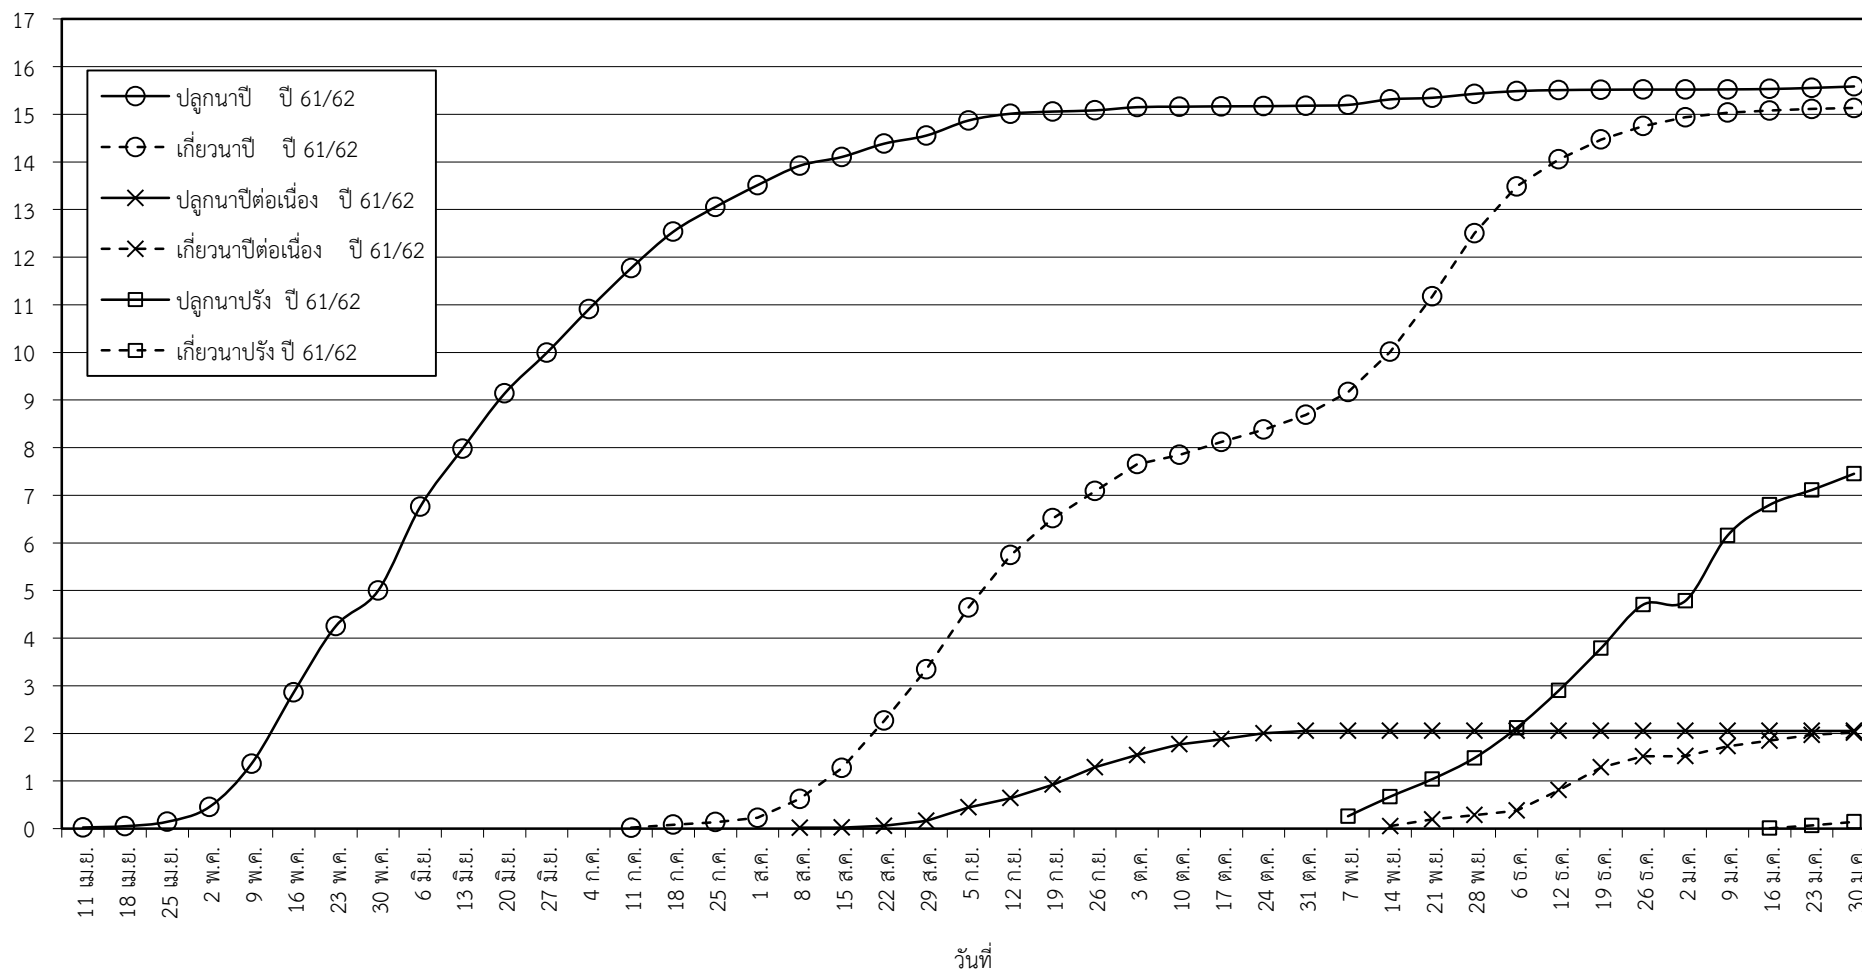

กราฟแสดง เนื้อที่ปลูก และเนื้อที่เก็บเกี่ยวข้าว ในเขตชลประทาน
ปีเพาะปลูก 2561
ณ วันที่ 30 มกราคม 2562

เนื้อที่ (ล้านไร่)

แผนภูมิแสดงเนื้อที่ปลูกสะสม และเนื้อที่เก็บเกี่ยวสะสม ของข้าว
ในเขตชลประทาน ปีเพาะปลูก 2561
ณ วันที่ 30 มกราคม 2562

เนื้อที่ (ล้านไร่)