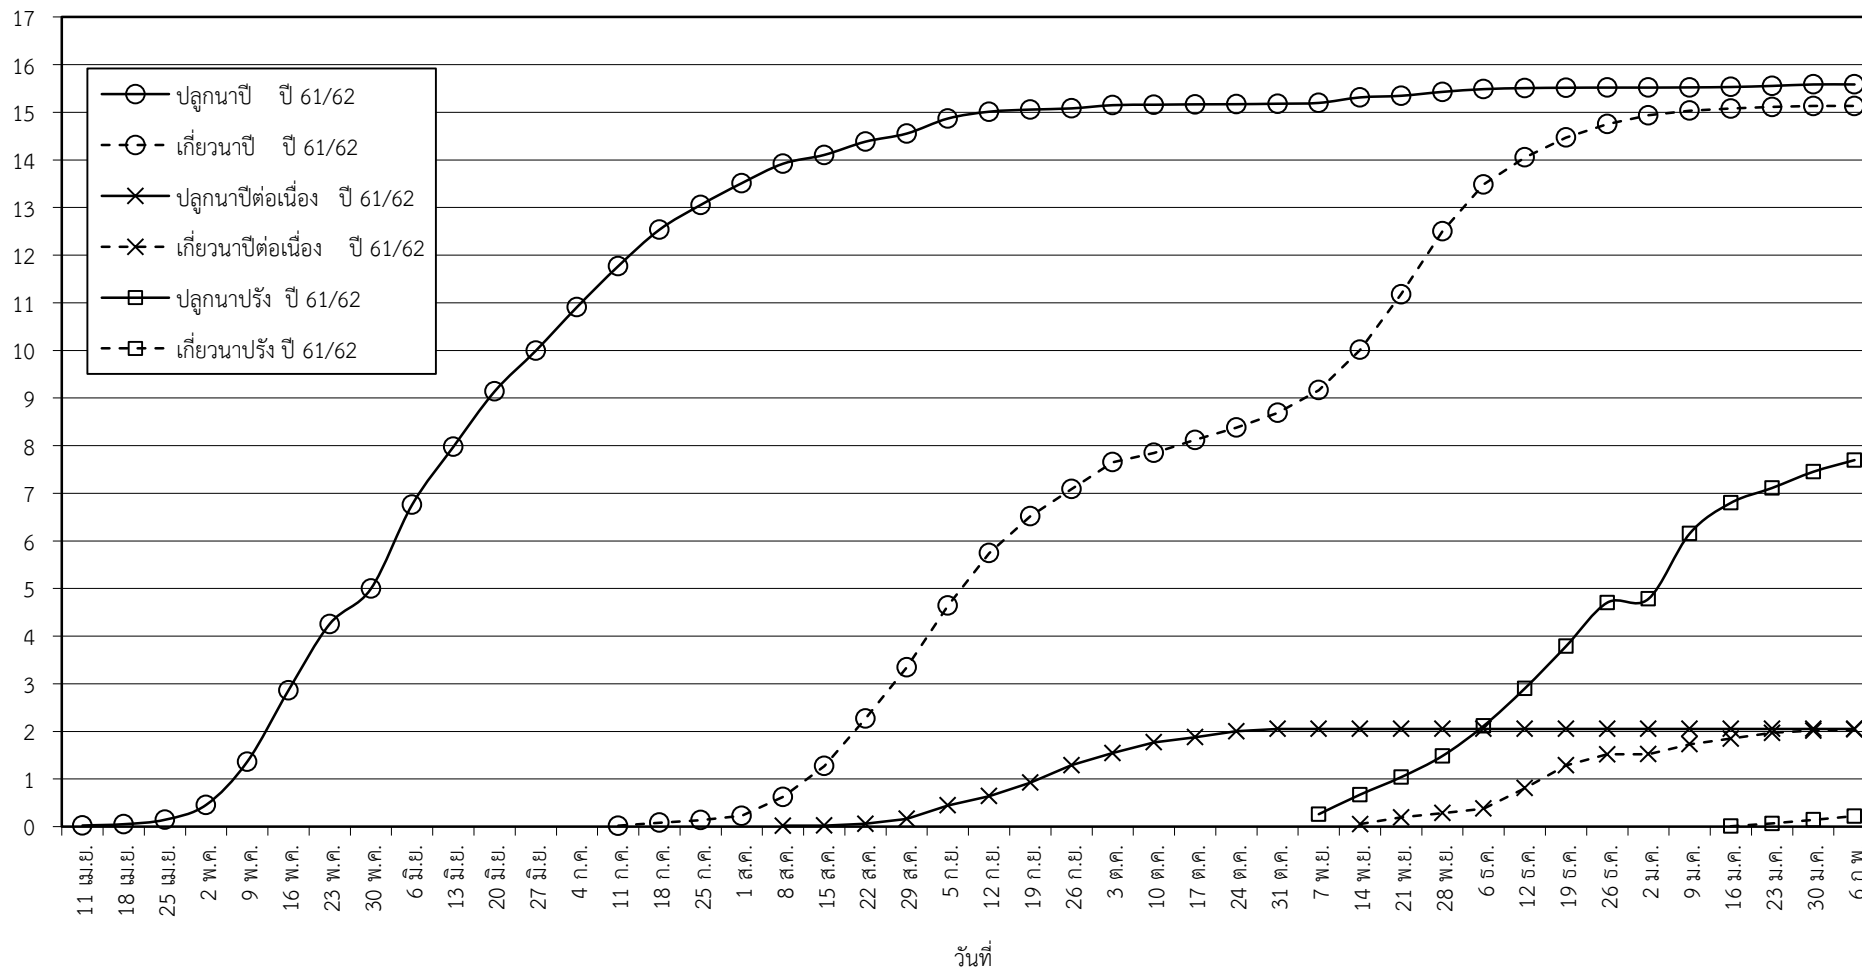

กราฟแสดง เนื้อที่ปลูก และเนื้อที่เก็บเกี่ยวข้าว ในเขตชลประทาน

ปีเพาะปลูก 2561

ณ วันที่ 6 กุมภาพันธ์ 2562

เนื้อที่ (ล้านไร่)

แผนภูมิแสดงเนื้อที่ปลูกสะสม และเนื้อที่เก็บเกี่ยวสะสม ของข้าว
ในเขตชลประทาน ปีเพาะปลูก 2561
ณ วันที่ 6 กุมภาพันธ์ 2562

เนื้อที่ (ล้านไร่)