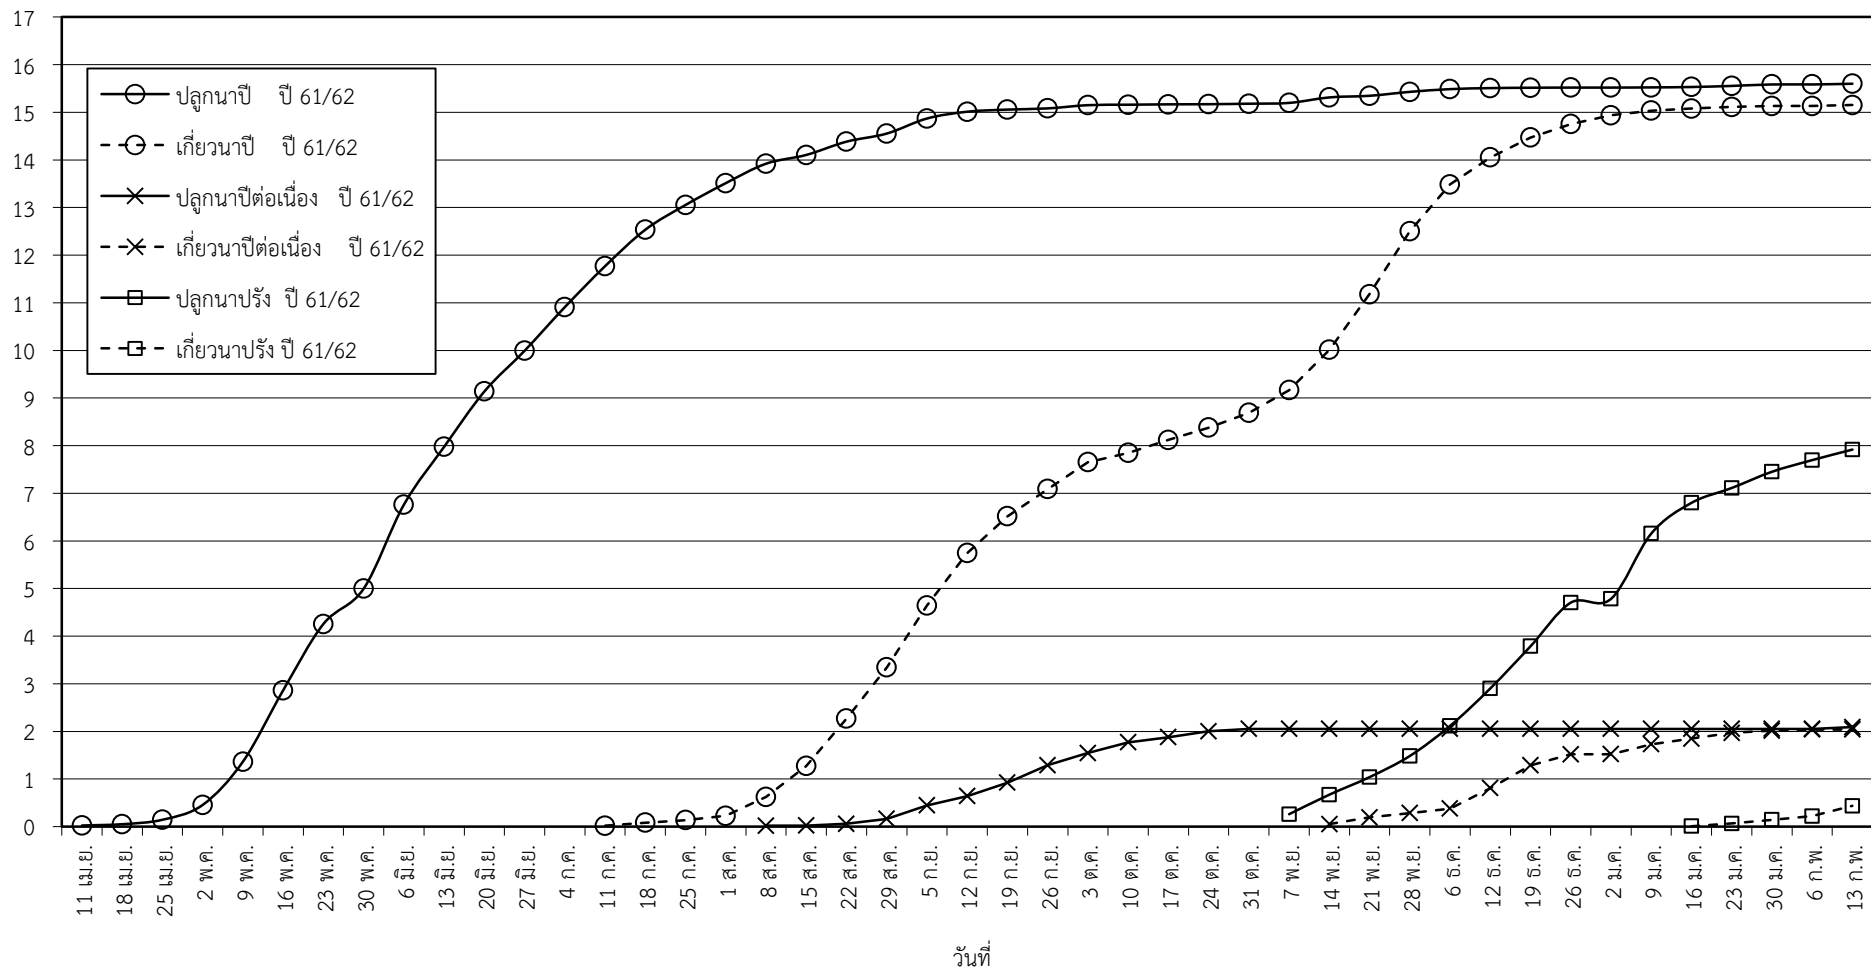

กราฟแสดง เนื้อที่ปลูก และเนื้อที่เก็บเกี่ยวข้าว ในเขตชลประทาน
ปีเพาะปลูก 2561
ณ วันที่ 13 กุมภาพันธ์ 2562

เนื้อที่ (ล้านไร่)

แผนภูมิแสดงเนื้อที่ปลูกสะสม และเนื้อที่เก็บเกี่ยวสะสม ของข้าว
ในเขตชลประทาน ปีเพาะปลูก 2561
ณ วันที่ 13 กุมภาพันธ์ 2562

เนื้อที่ (ล้านไร่)