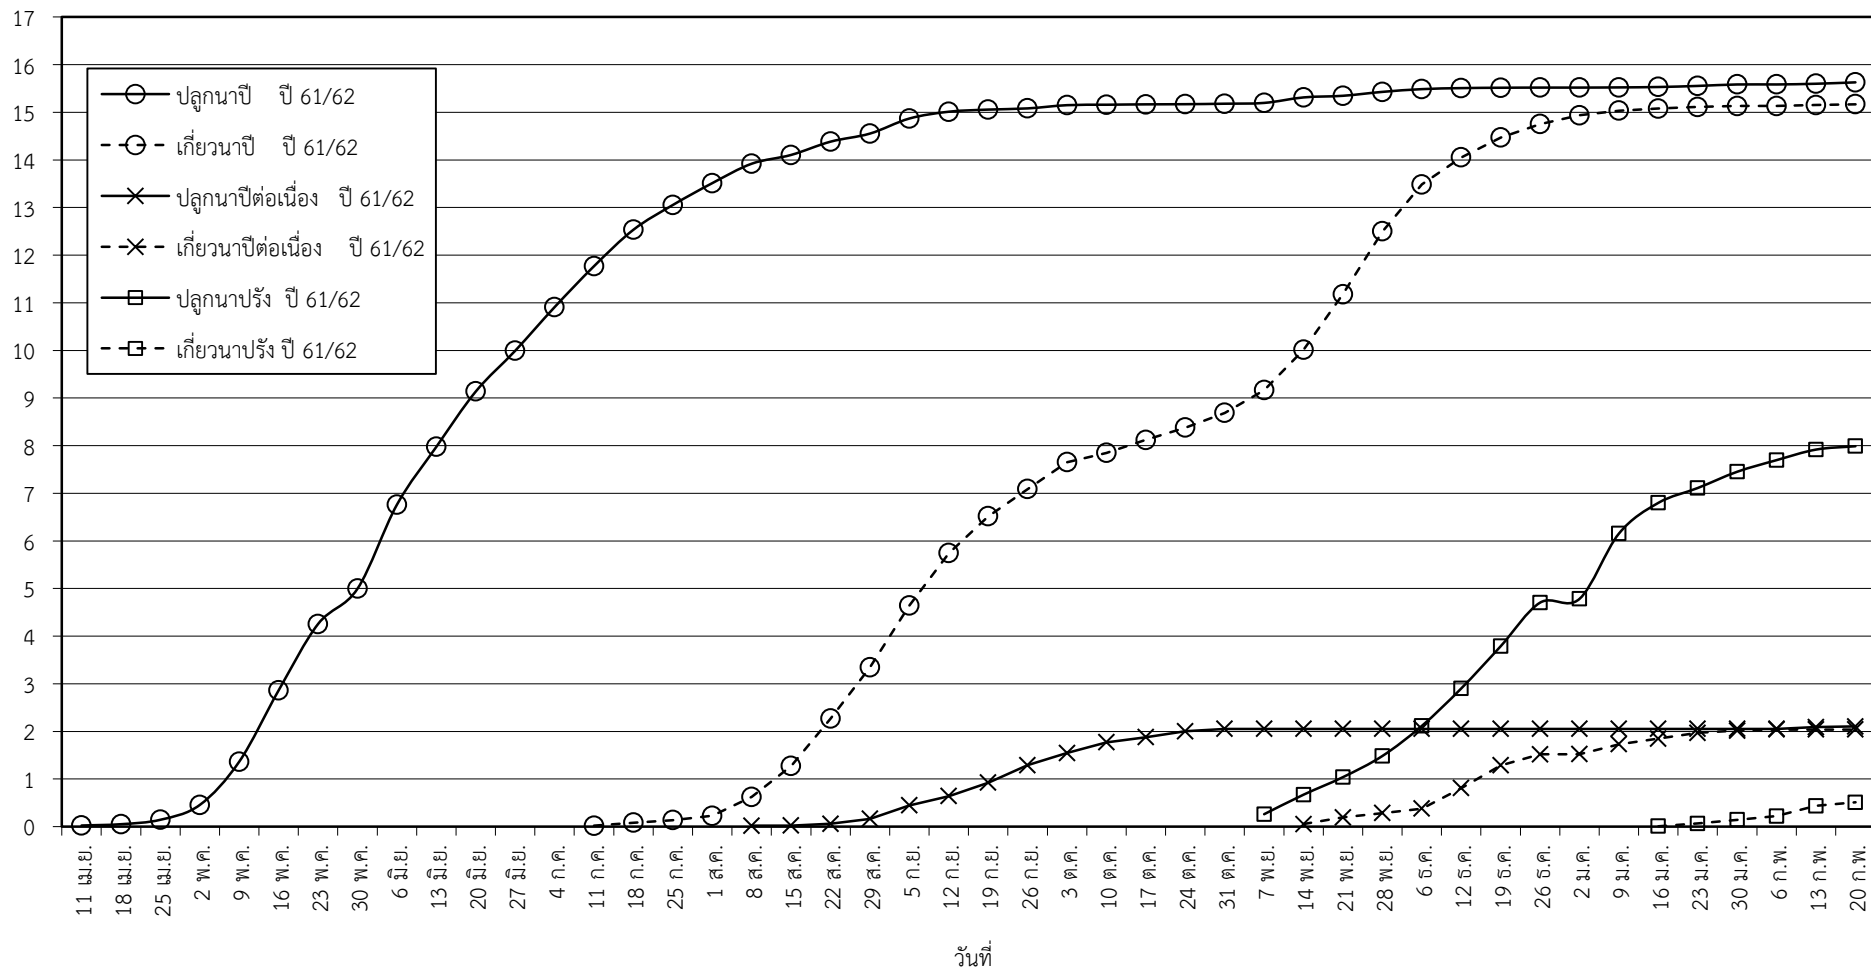

กราฟแสดง เนื้อที่ปลูก และเนื้อที่เก็บเกี่ยวข้าว ในเขตชลประทาน

ปีเพาะปลูก 2561

ณ วันที่ 20 กุมภาพันธ์ 2562

เนื้อที่ (ล้านไร่)

แผนภูมิแสดงเนื้อที่ปลูกสะสม และเนื้อที่เก็บเกี่ยวสะสม ของข้าว
ในเขตชลประทาน ปีเพาะปลูก 2561
ณ วันที่ 20 กุมภาพันธ์ 2562

เนื้อที่ (ล้านไร่)