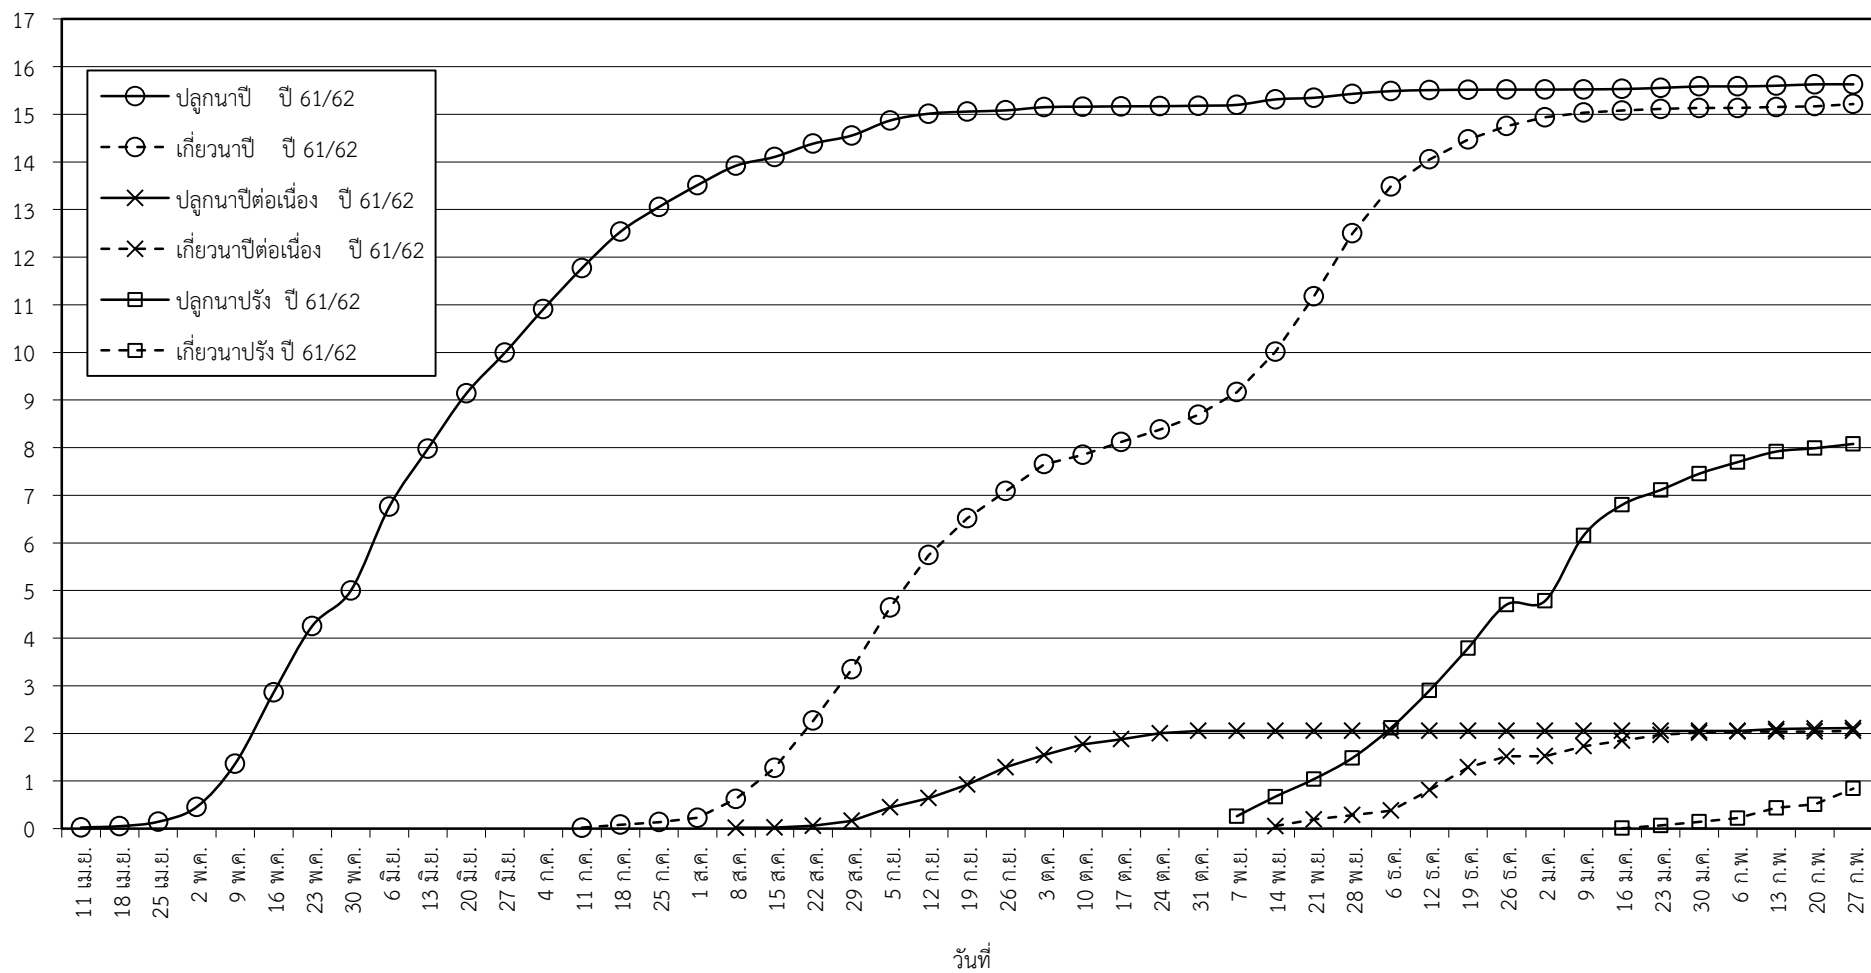

กราฟแสดง เนื้อที่ปลูก และเนื้อที่เก็บเกี่ยวข้าว ในเขตชลประทาน  
ปีเพาะปลูก 2561  
ณ วันที่ 27 กุมภาพันธ์ 2562

เนื้อที่ (ล้านไร่)

แผนภูมิแสดงเนื้อที่ปลูกสะสม และเนื้อที่เก็บเกี่ยวสะสม ของข้าว  
ในเขตชลประทาน ปีเพาะปลูก 2561  
ณ วันที่ 27 กุมภาพันธ์ 2562

เนื้อที่ (ล้านไร่)