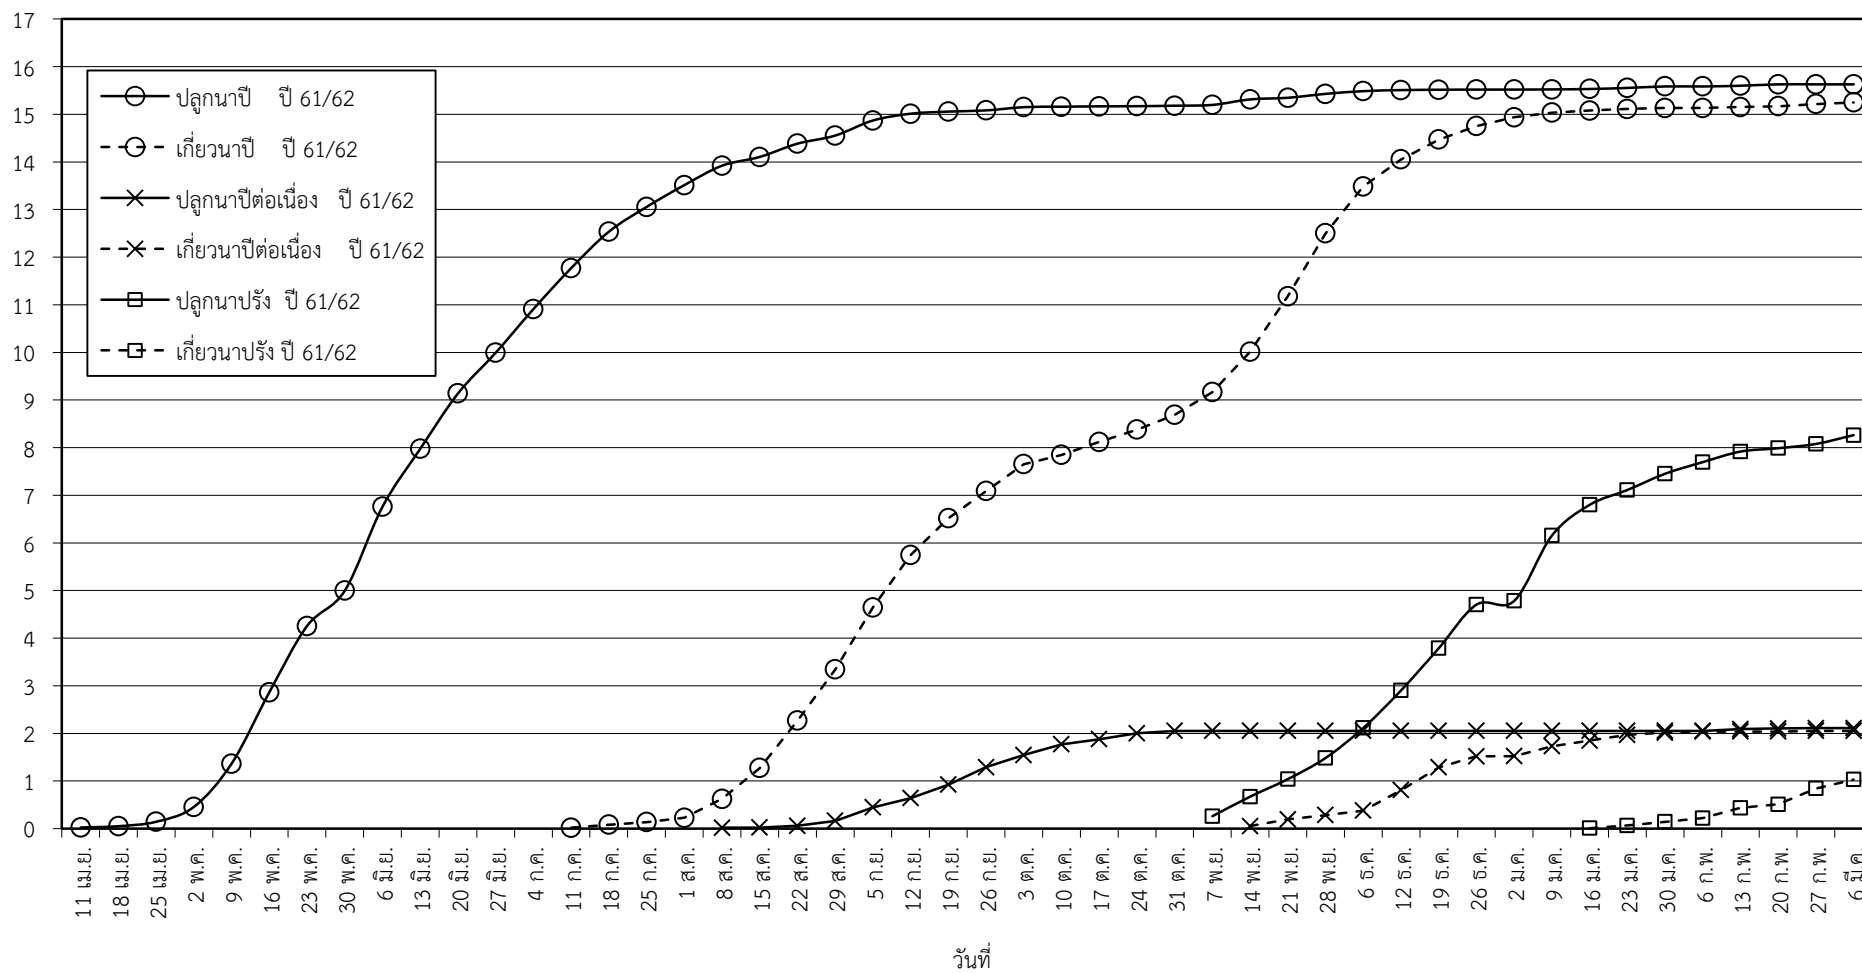

กราฟแสดง เนื้อที่ปลูก และเนื้อที่เก็บเกี่ยวข้าว ในเขตชลประทาน

ปีเพาะปลูก 2561

ณ วันที่ 6 มีนาคม 2562

เนื้อที่ (ล้านไร่)

แผนภูมิแสดงเนื้อที่ปลูกสะสม และเนื้อที่เก็บเกี่ยวสะสม ของข้าว  
ในเขตชลประทาน ปีเพาะปลูก 2561  
ณ วันที่ 6 มีนาคม 2562

เนื้อที่ (ล้านไร่)