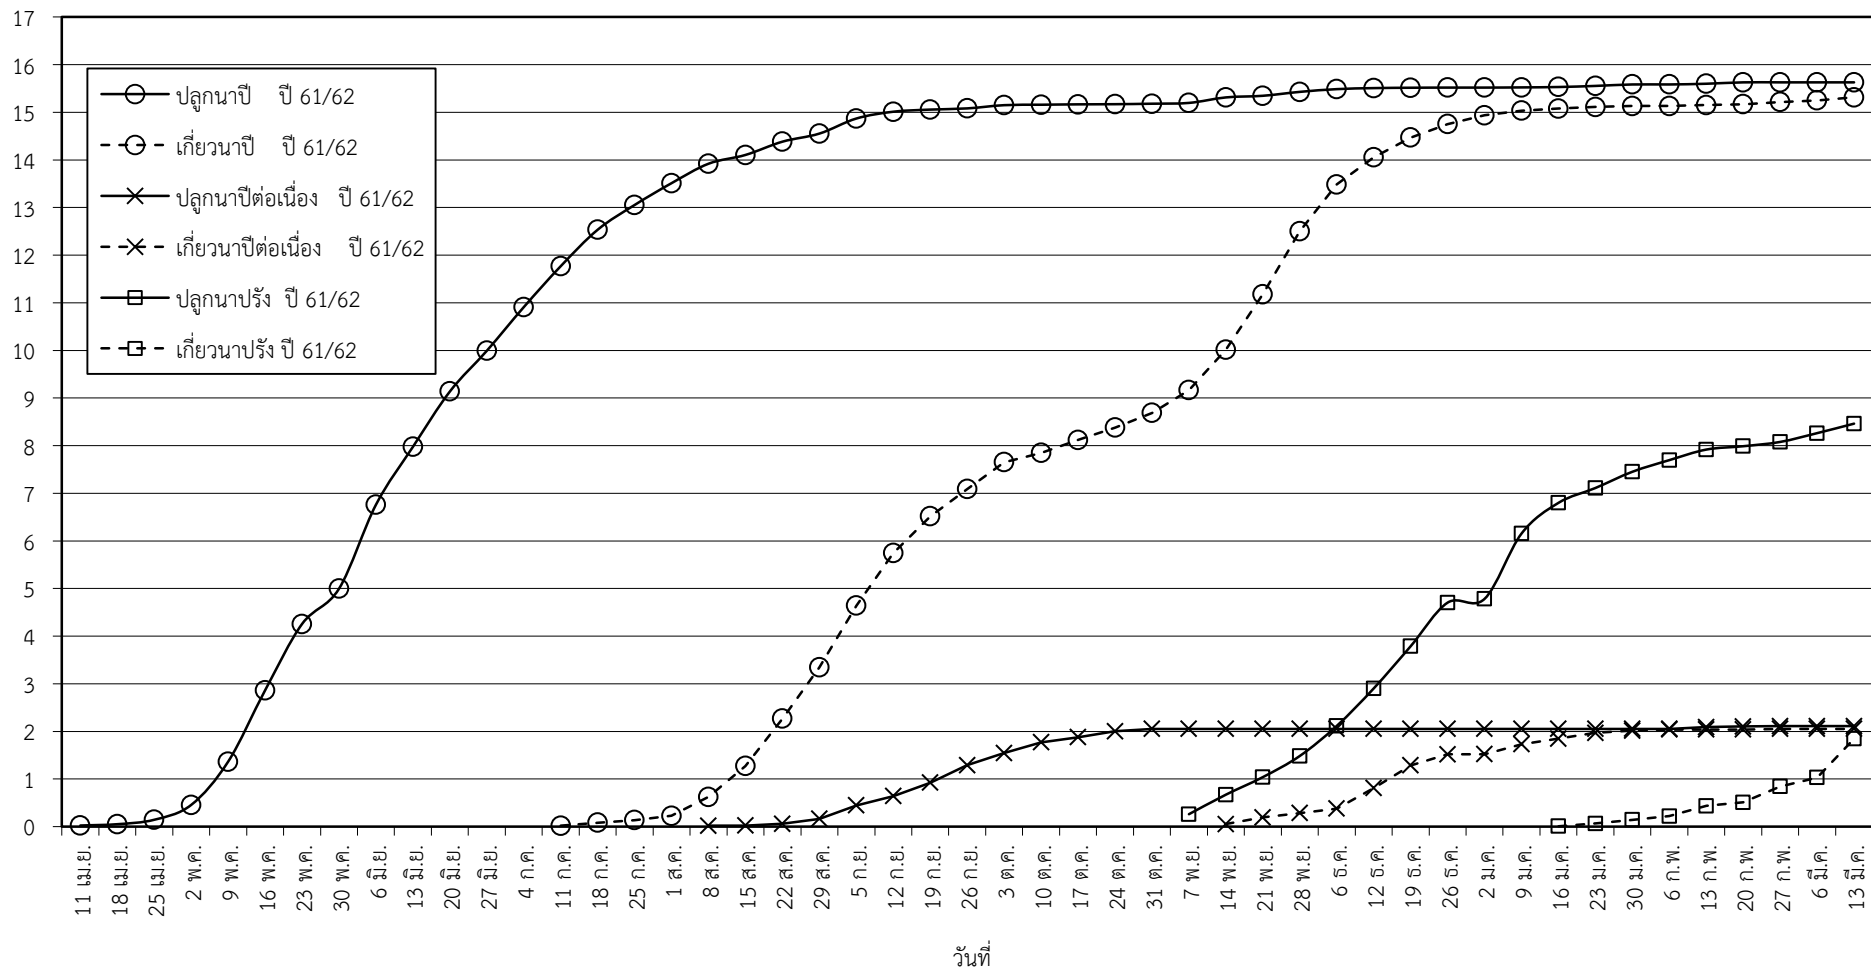

กราฟแสดง เนื้อที่ปลูก และเนื้อที่เก็บเกี่ยวข้าว ในเขตชลประทาน

ปีเพาะปลูก 2561

ณ วันที่ 13 มีนาคม 2562

เนื้อที่ (ล้านไร่)

แผนภูมิแสดงเนื้อที่ปลูกสะสม และเนื้อที่เก็บเกี่ยวสะสม ของข้าว
ในเขตชลประทาน ปีเพาะปลูก 2561
ณ วันที่ 13 มีนาคม 2562

เนื้อที่ (ล้านไร่)