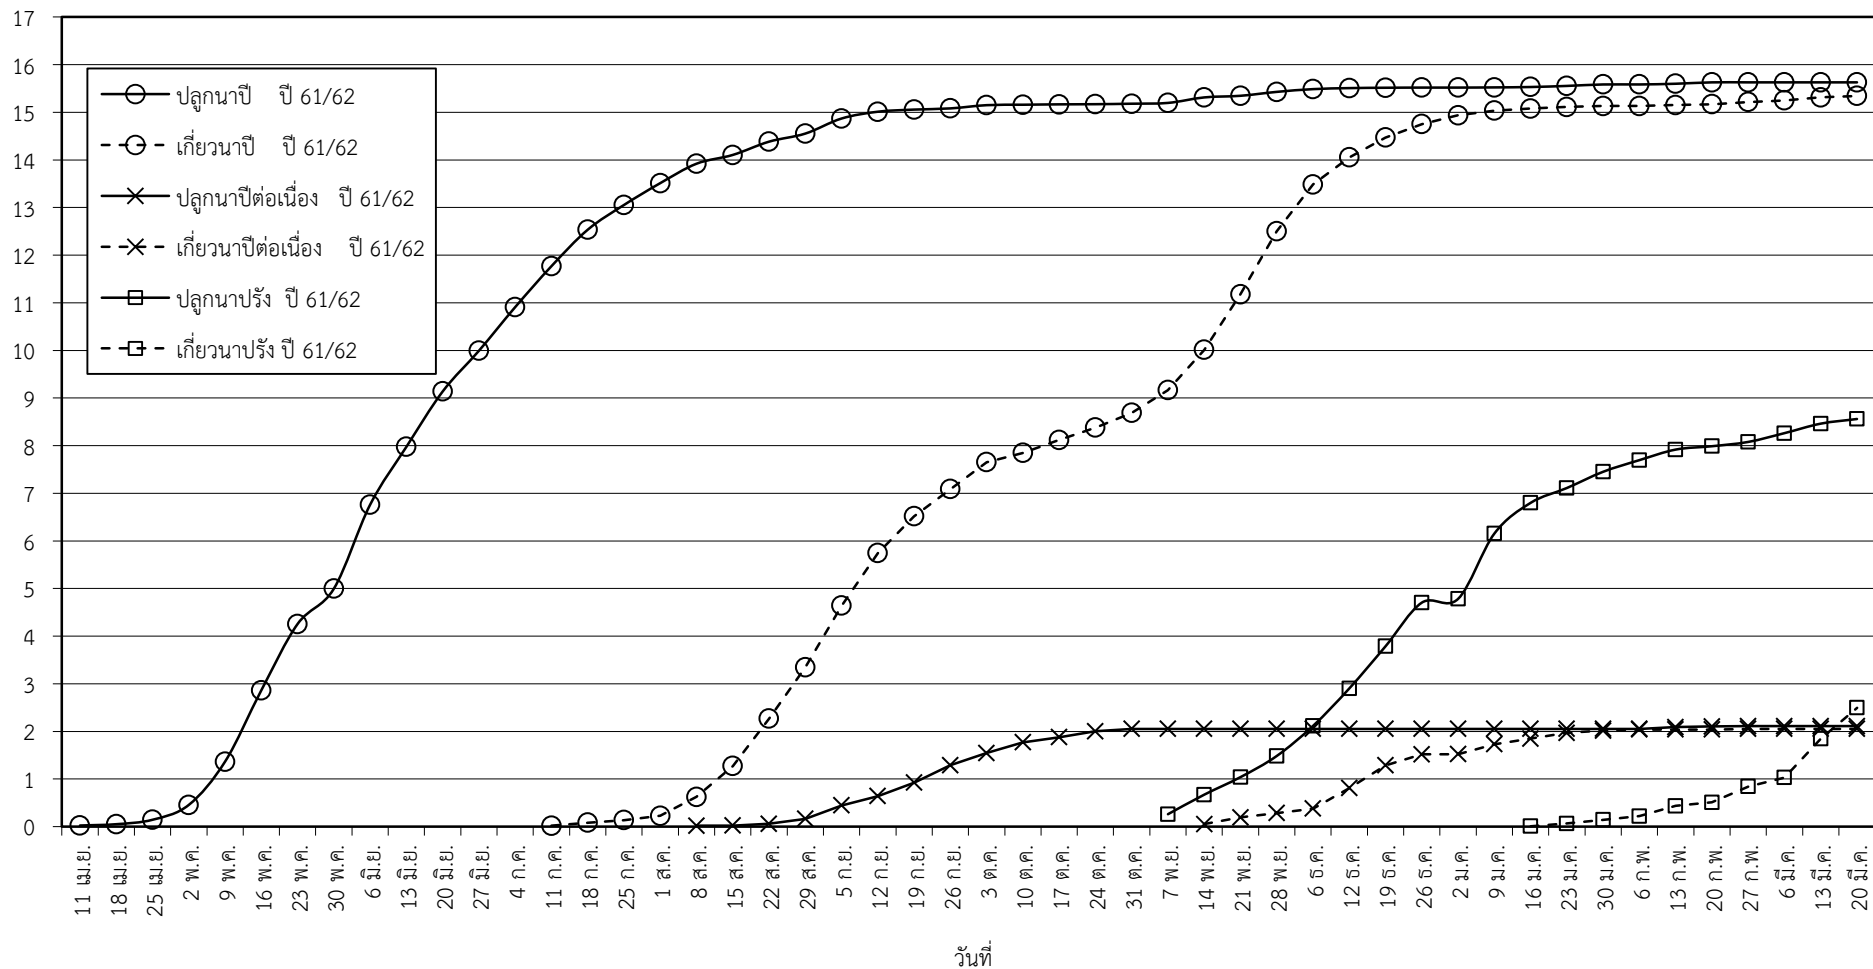

กราฟแสดง เนื้อที่ปลูก และเนื้อที่เก็บเกี่ยวข้าว ในเขตชลประทาน

ปีเพาะปลูก 2561

ณ วันที่ 20 มีนาคม 2562

เนื้อที่ (ล้านไร่)

แผนภูมิแสดงเนื้อที่ปลูกสะสม และเนื้อที่เก็บเกี่ยวสะสม ของข้าว  
ในเขตชลประทาน ปีเพาะปลูก 2561  
ณ วันที่ 20 มีนาคม 2562

เนื้อที่ (ล้านไร่)