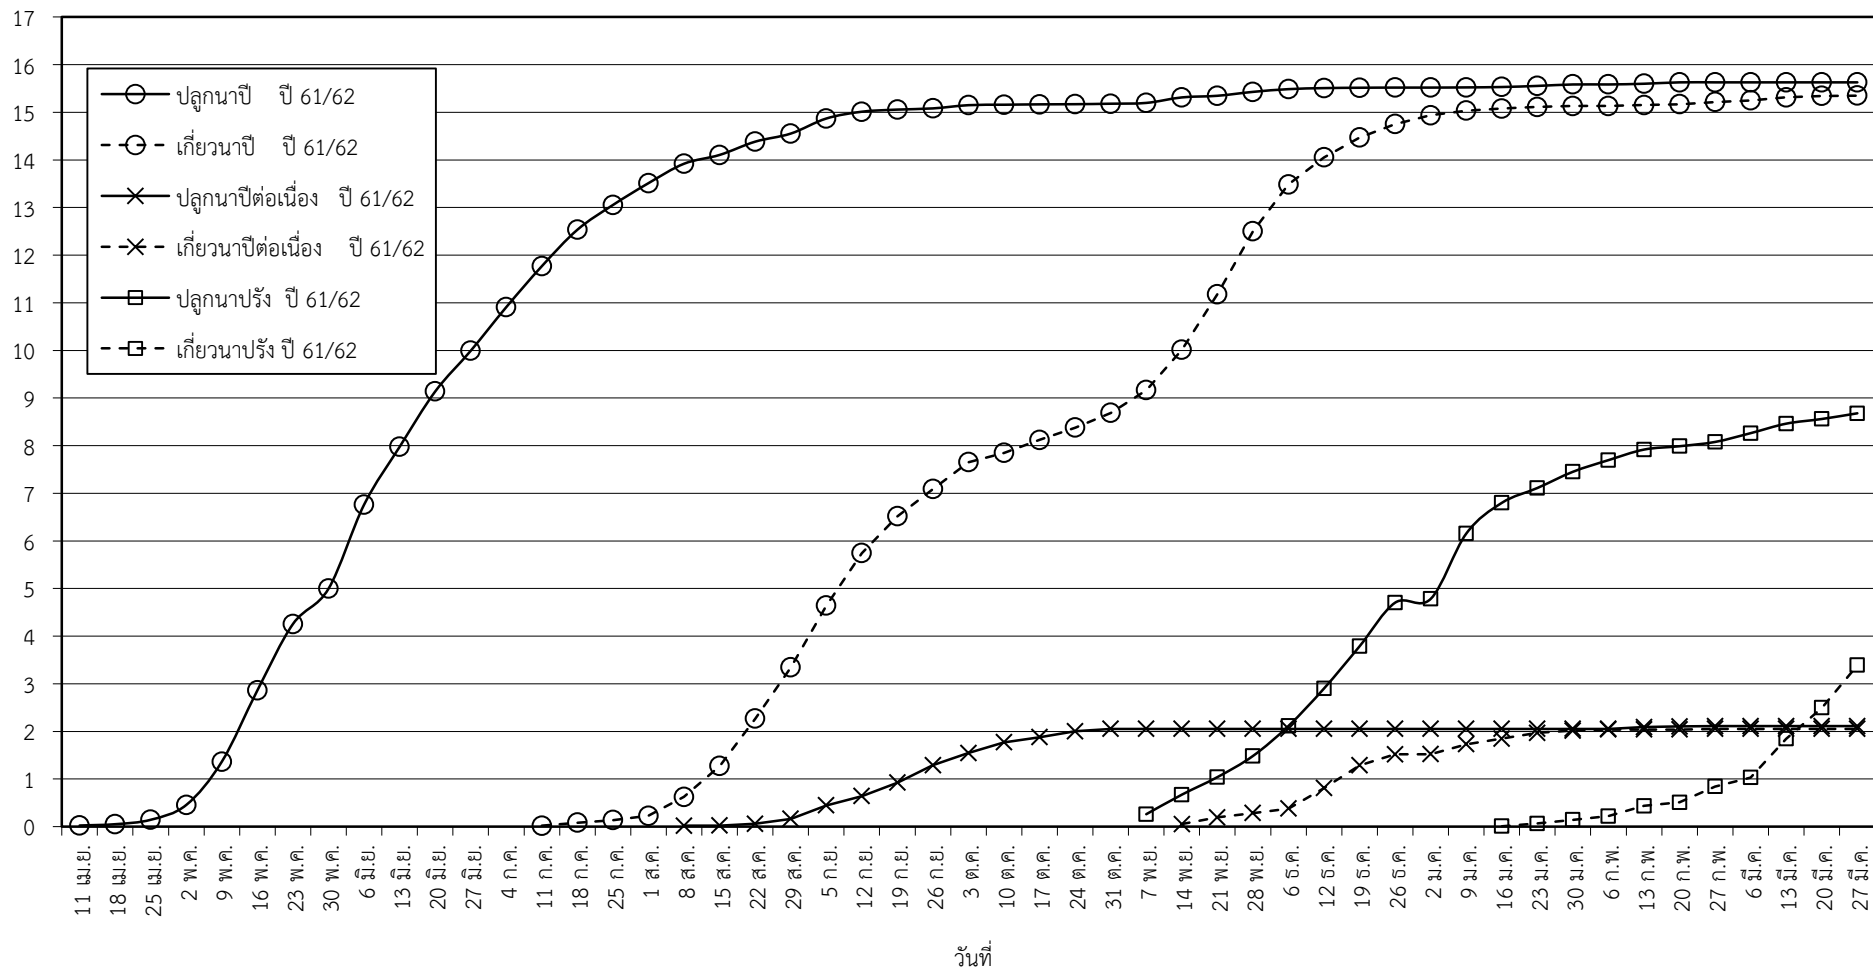

กราฟแสดง เนื้อที่ปลูก และเนื้อที่เก็บเกี่ยวข้าว ในเขตชลประทาน

ปีเพาะปลูก 2561

ณ วันที่ 27 มีนาคม 2562

เนื้อที่ (ล้านไร่)

แผนภูมิแสดงเนื้อที่ปลูกสะสม และเนื้อที่เก็บเกี่ยวสะสม ของข้าว  
ในเขตชลประทาน ปีเพาะปลูก 2561  
ณ วันที่ 27 มีนาคม 2562

เนื้อที่ (ล้านไร่)