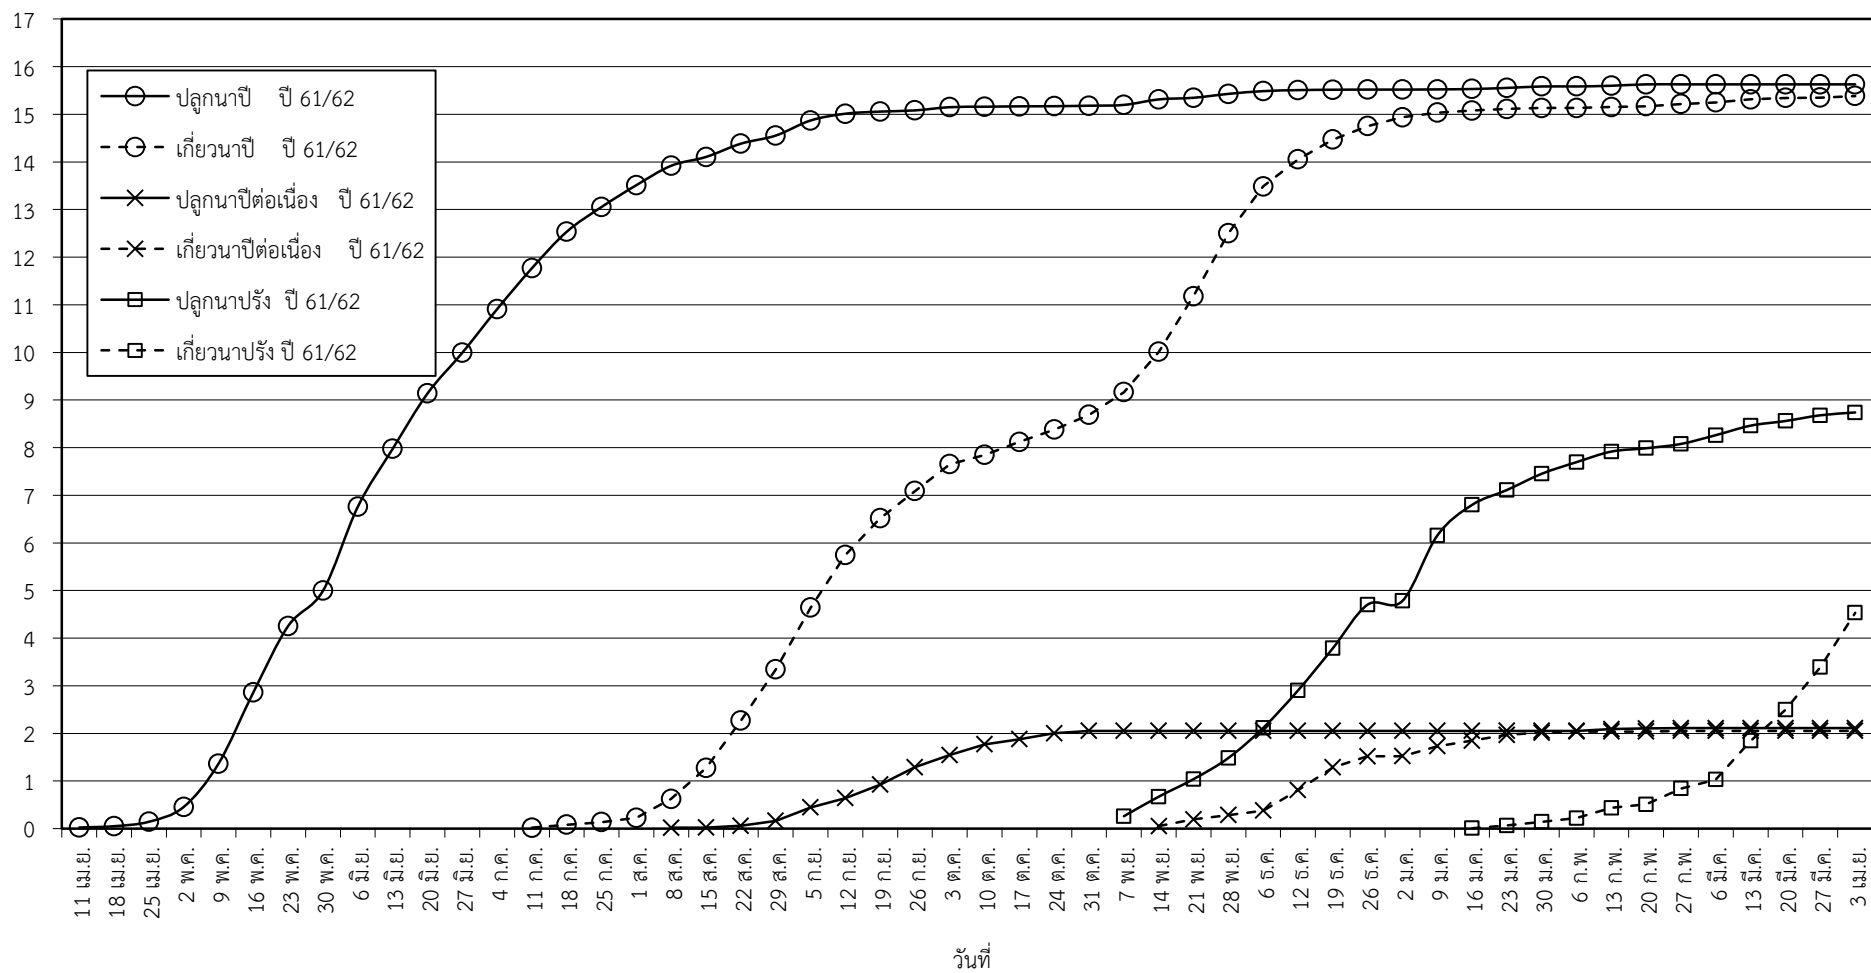

กราฟแสดง เนื้อที่ปลูก และเนื้อที่เก็บเกี่ยวข้าว ในเขตชลประทาน
ปีเพาะปลูก 2561
ณ วันที่ 3 เมษายน 2562

เนื้อที่ (ล้านไร่)

แผนภูมิแสดงเนื้อที่ปลูกสะสม และเนื้อที่เก็บเกี่ยวสะสม ของข้าว
ในเขตชลประทาน ปีเพาะปลูก 2561
ณ วันที่ 3 เมษายน 2562

เนื้อที่ (ล้านไร่)