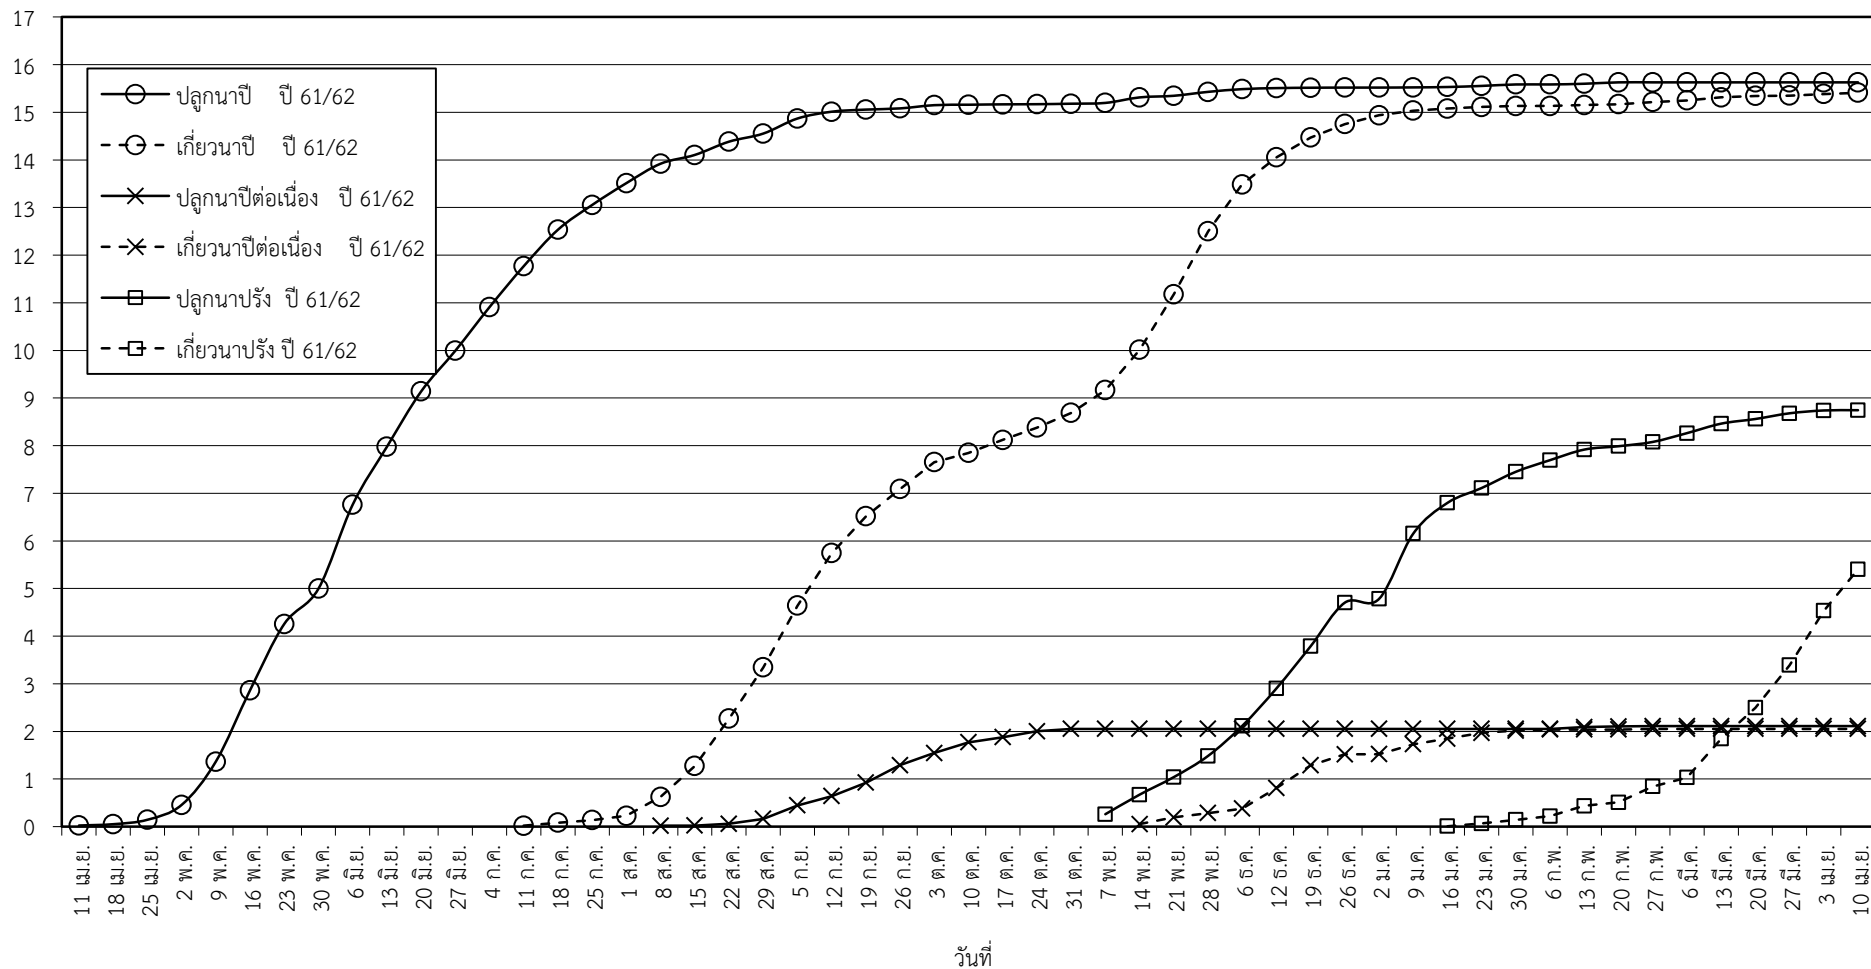

กราฟแสดง เนื้อที่ปลูก และเนื้อที่เก็บเกี่ยวข้าว ในเขตชลประทาน

ปีเพาะปลูก 2561

ณ วันที่ 10 เมษายน 2562

เนื้อที่ (ล้านไร่)

แผนภูมิแสดงเนื้อที่ปลูกสะสม และเนื้อที่เก็บเกี่ยวสะสม ของข้าว
ในเขตชลประทาน ปีเพาะปลูก 2561
ณ วันที่ 10 เมษายน 2562

เนื้อที่ (ล้านไร่)