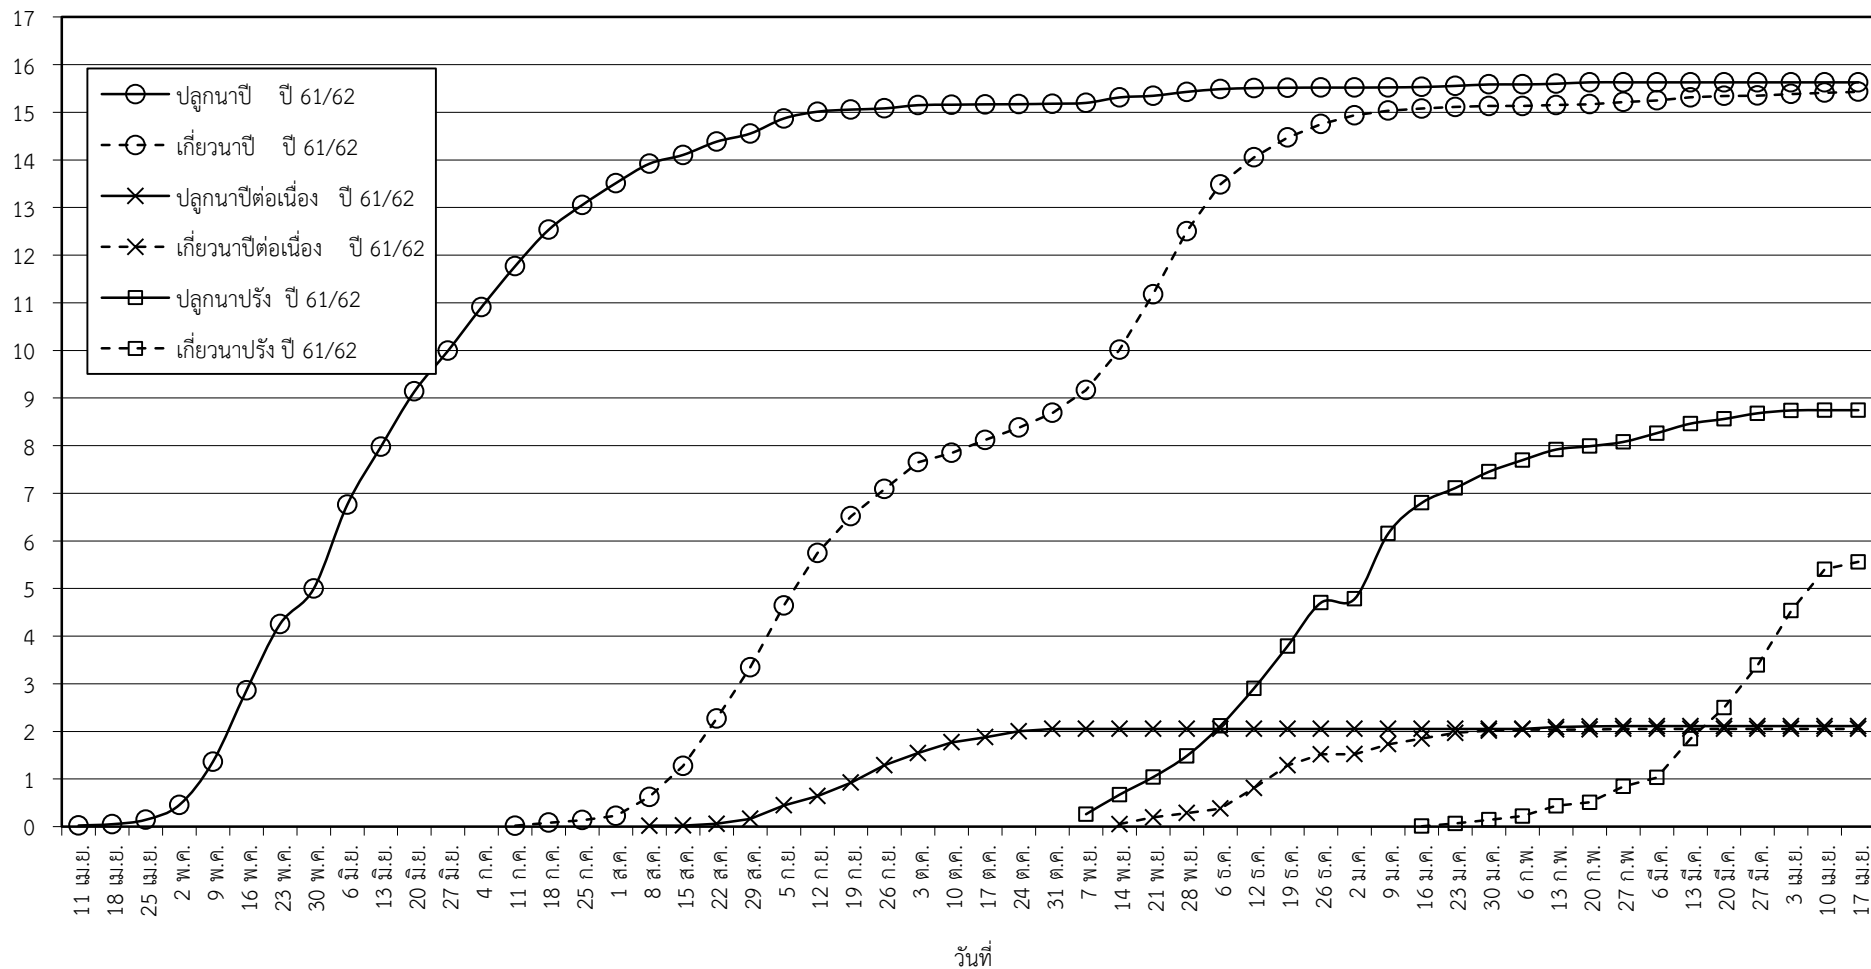

กราฟแสดง เนื้อที่ปลูก และเนื้อที่เก็บเกี่ยวข้าว ในเขตชลประทาน

ปีเพาะปลูก 2561

ณ วันที่ 17 เมษายน 2562

เนื้อที่ (ล้านไร่)

แผนภูมิแสดงเนื้อที่ปลูกสะสม และเนื้อที่เก็บเกี่ยวสะสม ของข้าว
ในเขตชลประทาน ปีเพาะปลูก 2561
ณ วันที่ 17 เมษายน 2562

เนื้อที่ (ล้านไร่)