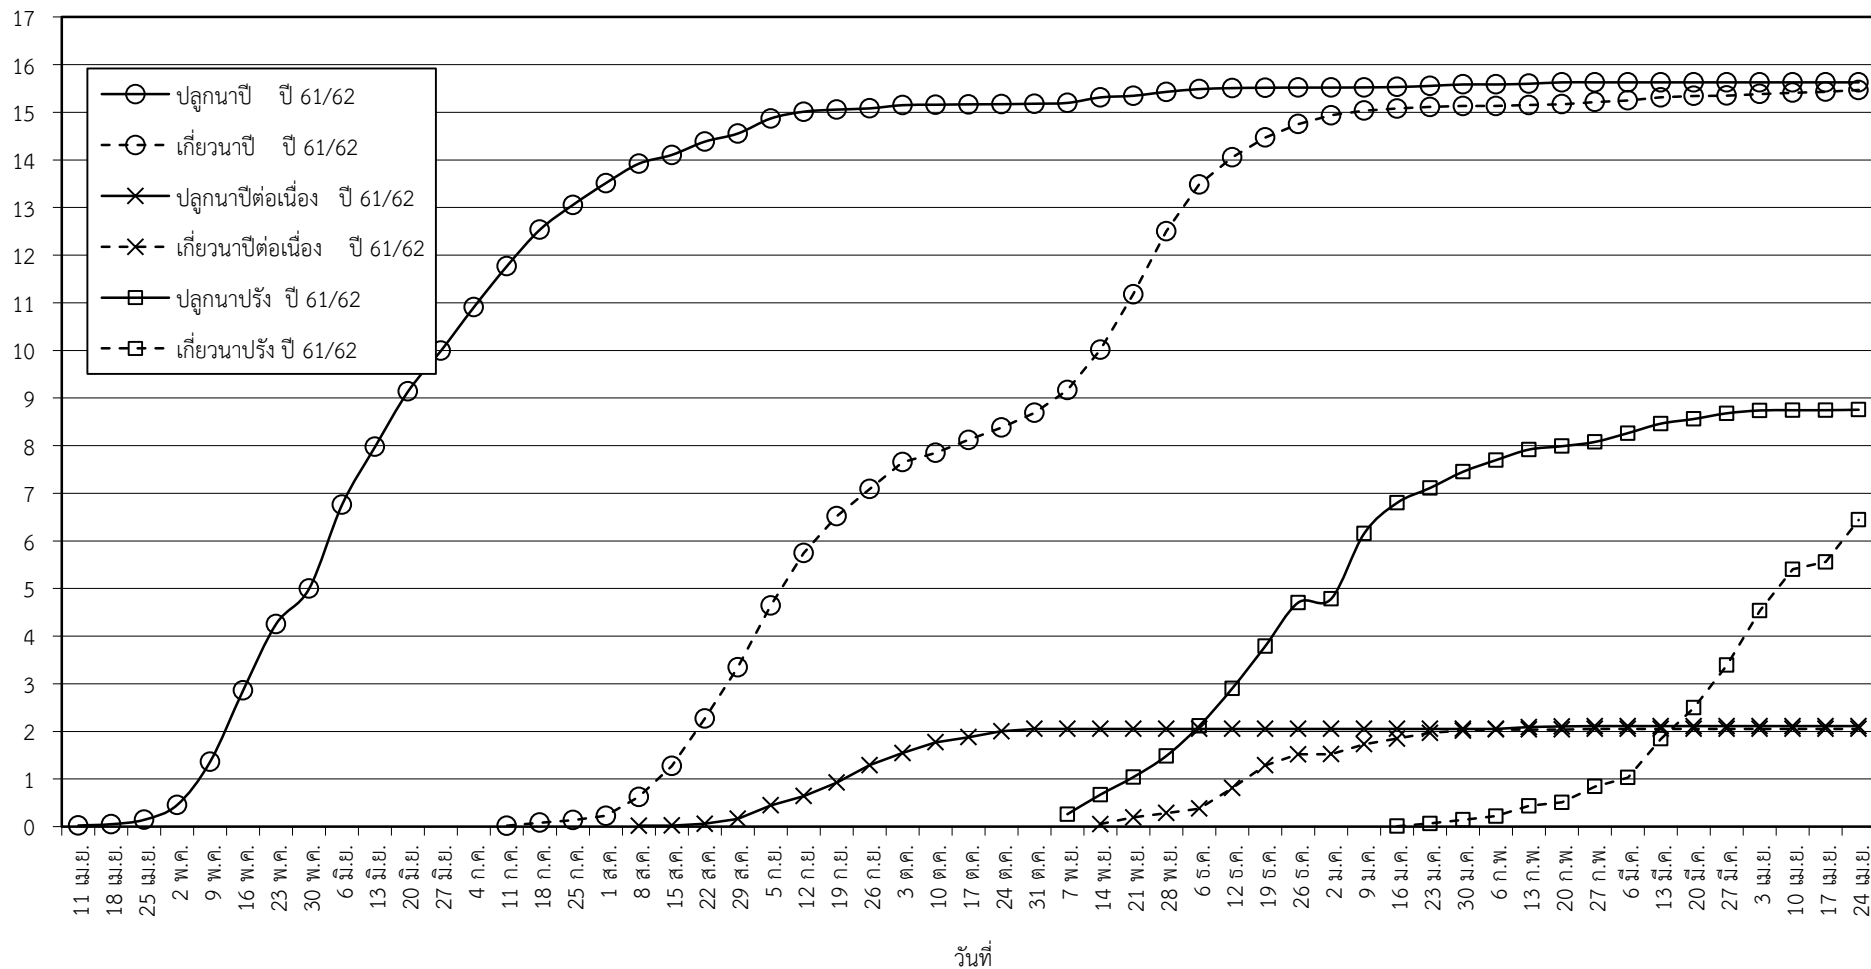

กราฟแสดง เนื้อที่ปลูก และเนื้อที่เก็บเกี่ยวข้าว ในเขตชลประทาน

ปีเพาะปลูก 2561

ณ วันที่ 24 เมษายน 2562

เนื้อที่ (ล้านไร่)

แผนภูมิแสดงเนื้อที่ปลูกสะสม และเนื้อที่เก็บเกี่ยวสะสม ของข้าว
ในเขตชลประทาน ปีเพาะปลูก 2561
ณ วันที่ 24 เมษายน 2562

เนื้อที่ (ล้านไร่)