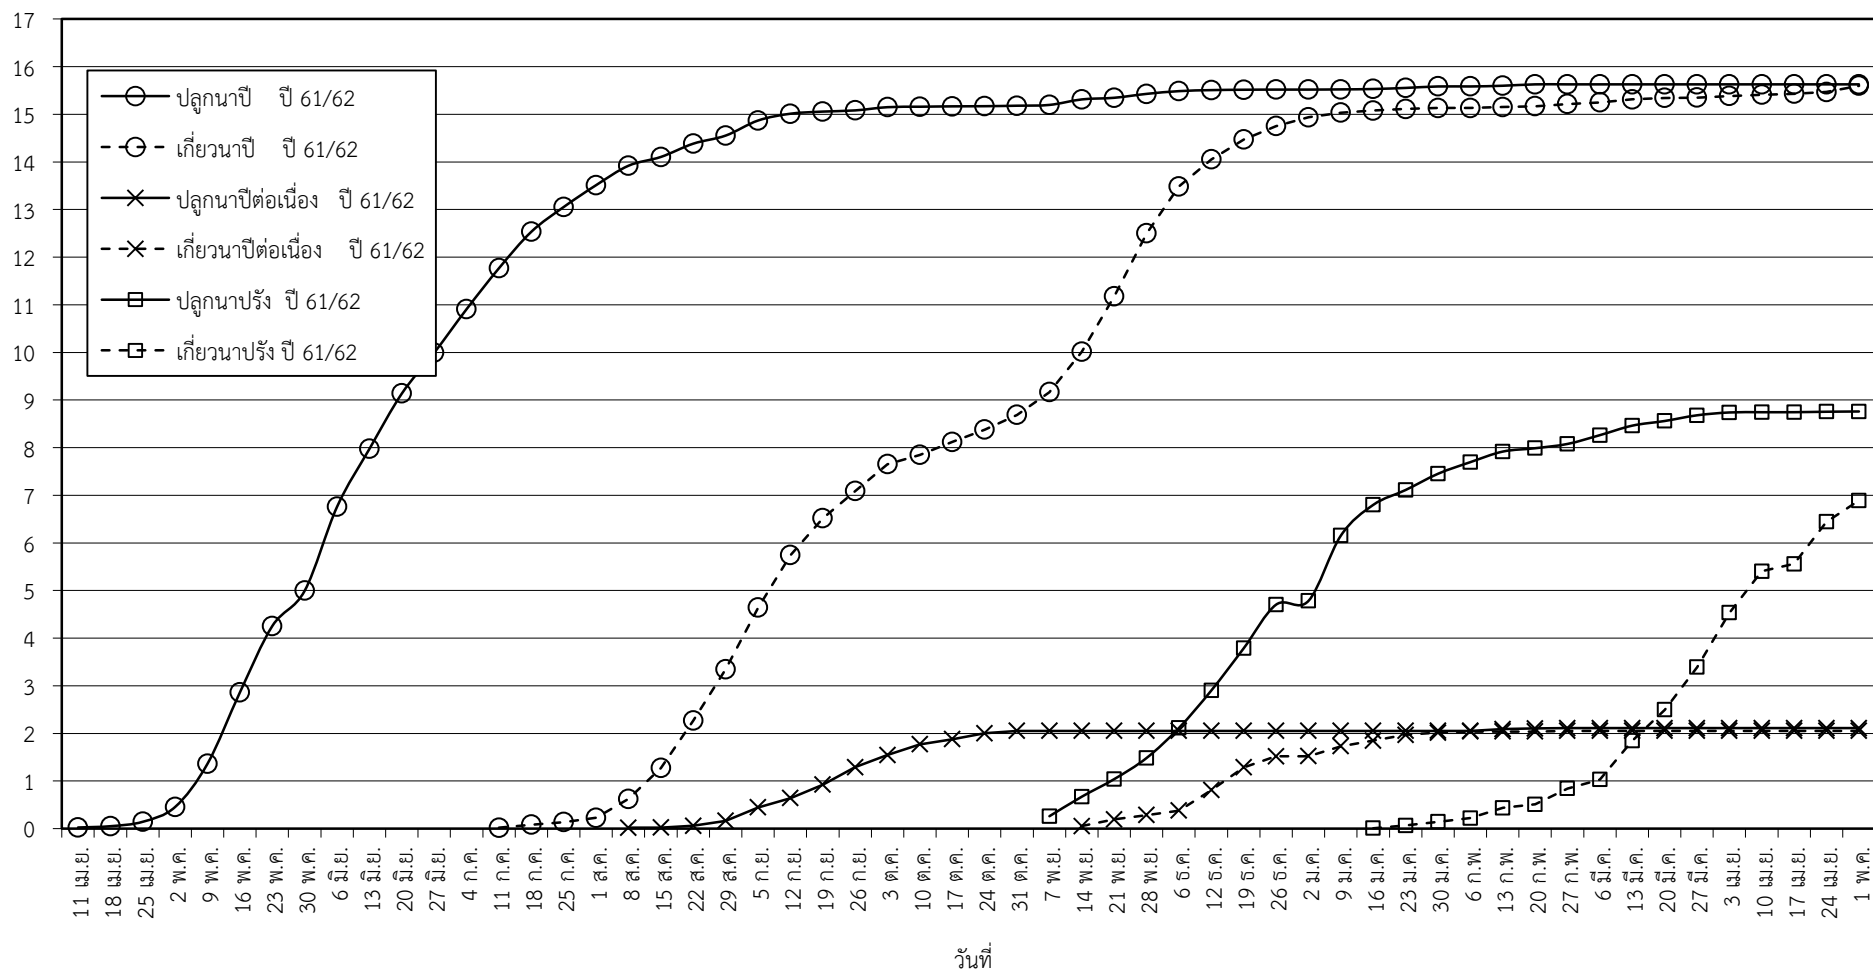

กราฟแสดง เนื้อที่ปลูก และเนื้อที่เก็บเกี่ยวข้าว ในเขตชลประทาน

ปีเพาะปลูก 2561

ณ วันที่ 1 พฤษภาคม 2562

เนื้อที่ (ล้านไร่)

แผนภูมิแสดงเนื้อที่ปลูกสะสม และเนื้อที่เก็บเกี่ยวสะสม ของข้าว
ในเขตชลประทาน ปีเพาะปลูก 2561
ณ วันที่ 1 พฤษภาคม 2562

เนื้อที่ (ล้านไร่)