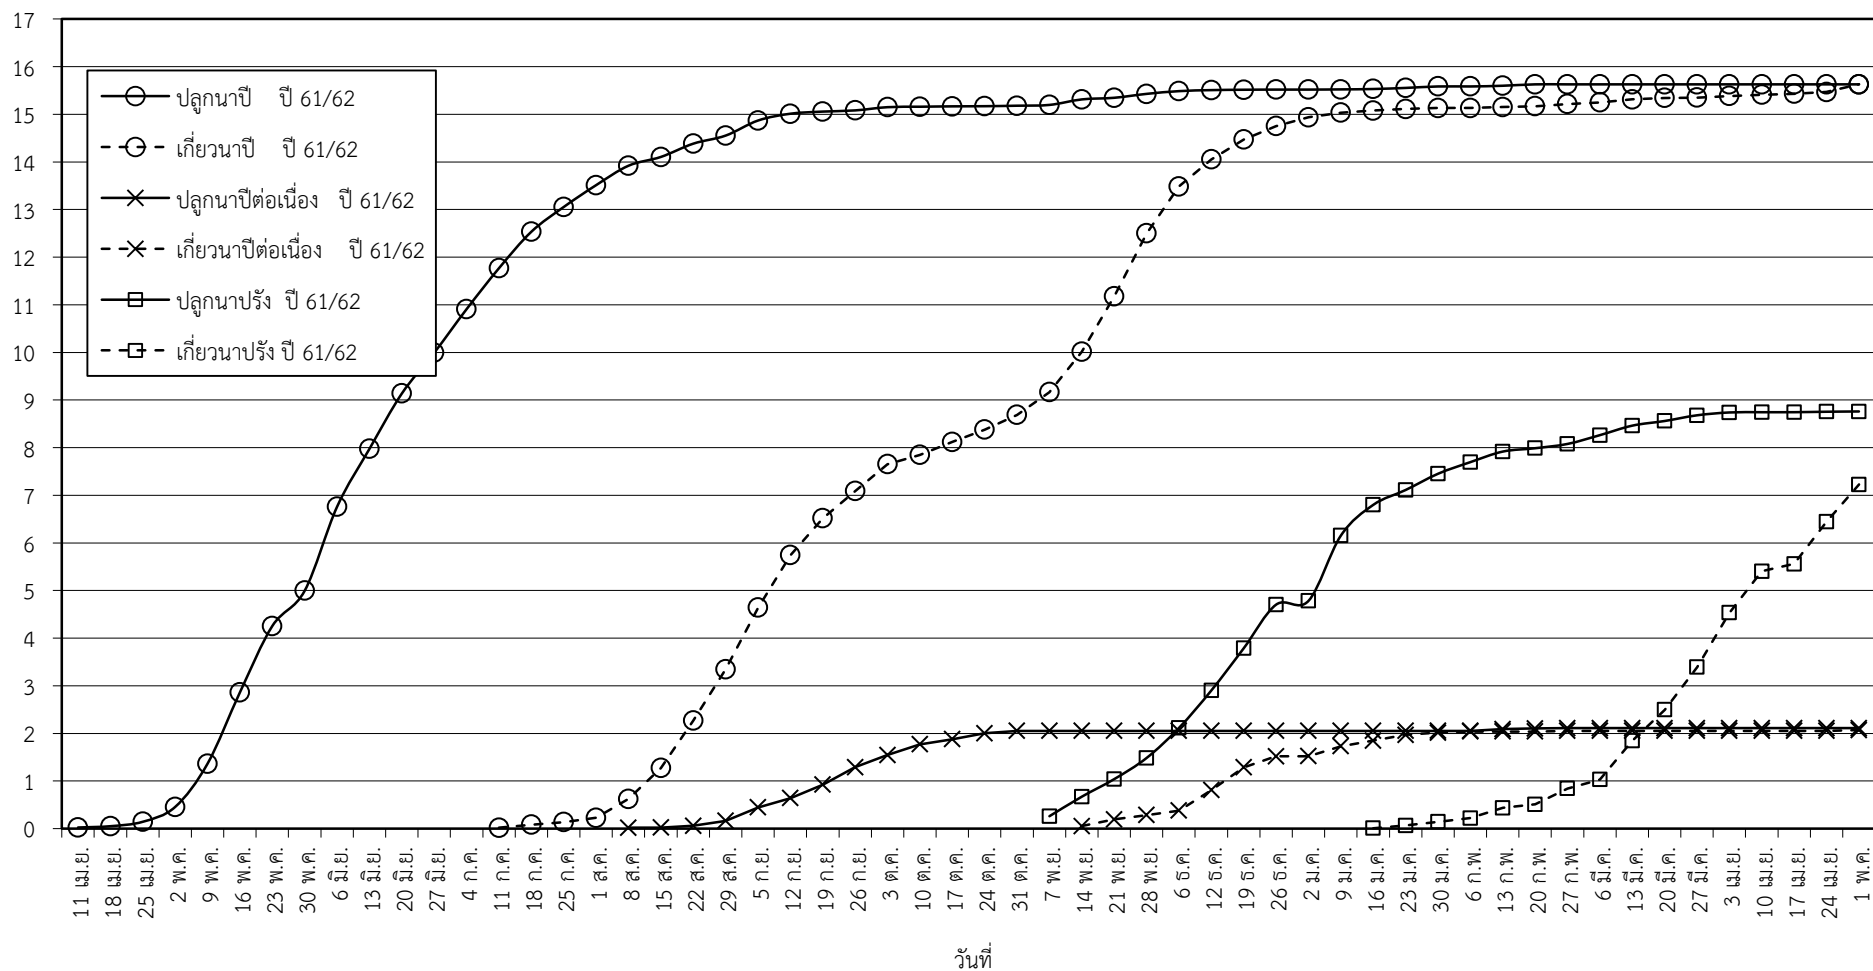

กราฟแสดง เนื้อที่ปลูก และเนื้อที่เก็บเกี่ยวข้าว ในเขตชลประทาน

ปีเพาะปลูก 2561

ณ วันที่ 8 พฤษภาคม 2562

เนื้อที่ (ล้านไร่)

แผนภูมิแสดงเนื้อที่ปลูกสะสม และเนื้อที่เก็บเกี่ยวสะสม ของข้าว
ในเขตชลประทาน ปีเพาะปลูก 2561
ณ วันที่ 8 พฤษภาคม 2562

เนื้อที่ (ล้านไร่)