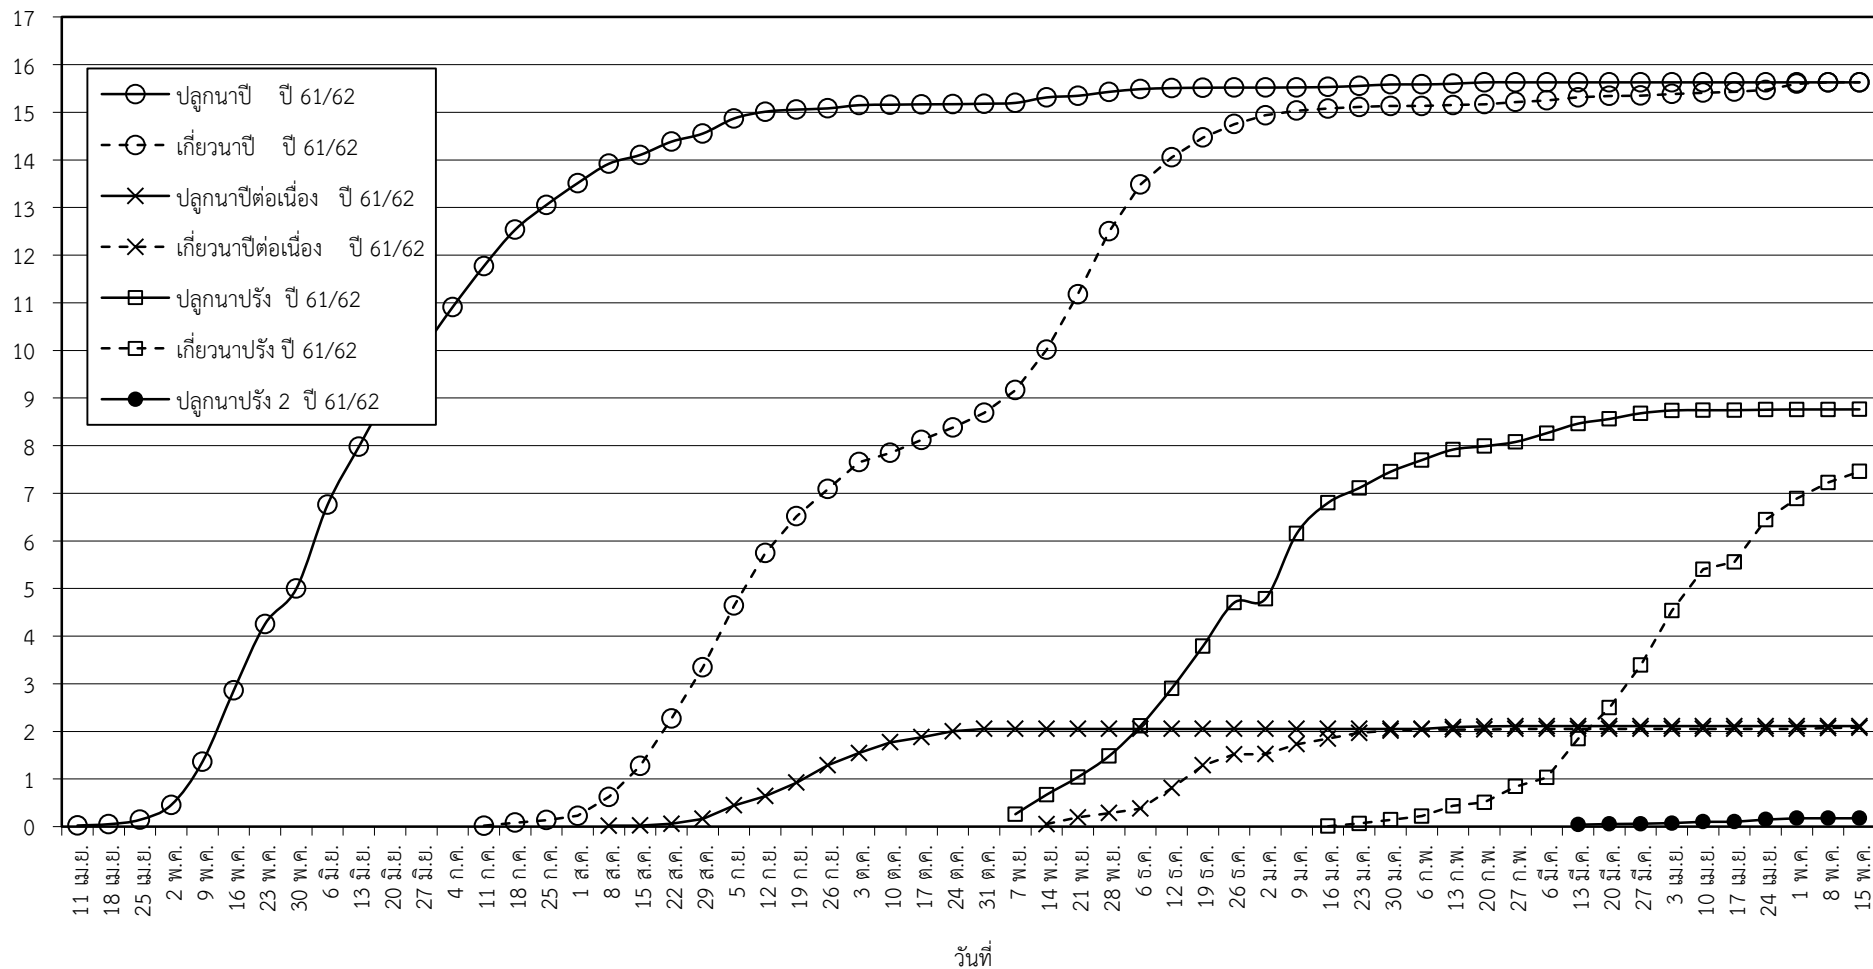

กราฟแสดง เนื้อที่ปลูก และเนื้อที่เก็บเกี่ยวข้าว ในเขตชลประทาน

ปีเพาะปลูก 2561

ณ วันที่ 15 พฤษภาคม 2562

เนื้อที่ (ล้านไร่)

แผนภูมิแสดงเนื้อที่ปลูกสะสม และเนื้อที่เก็บเกี่ยวสะสม ของข้าว
ในเขตชลประทาน ปีเพาะปลูก 2561
ณ วันที่ 15 พฤษภาคม 2562

เนื้อที่ (ล้านไร่)