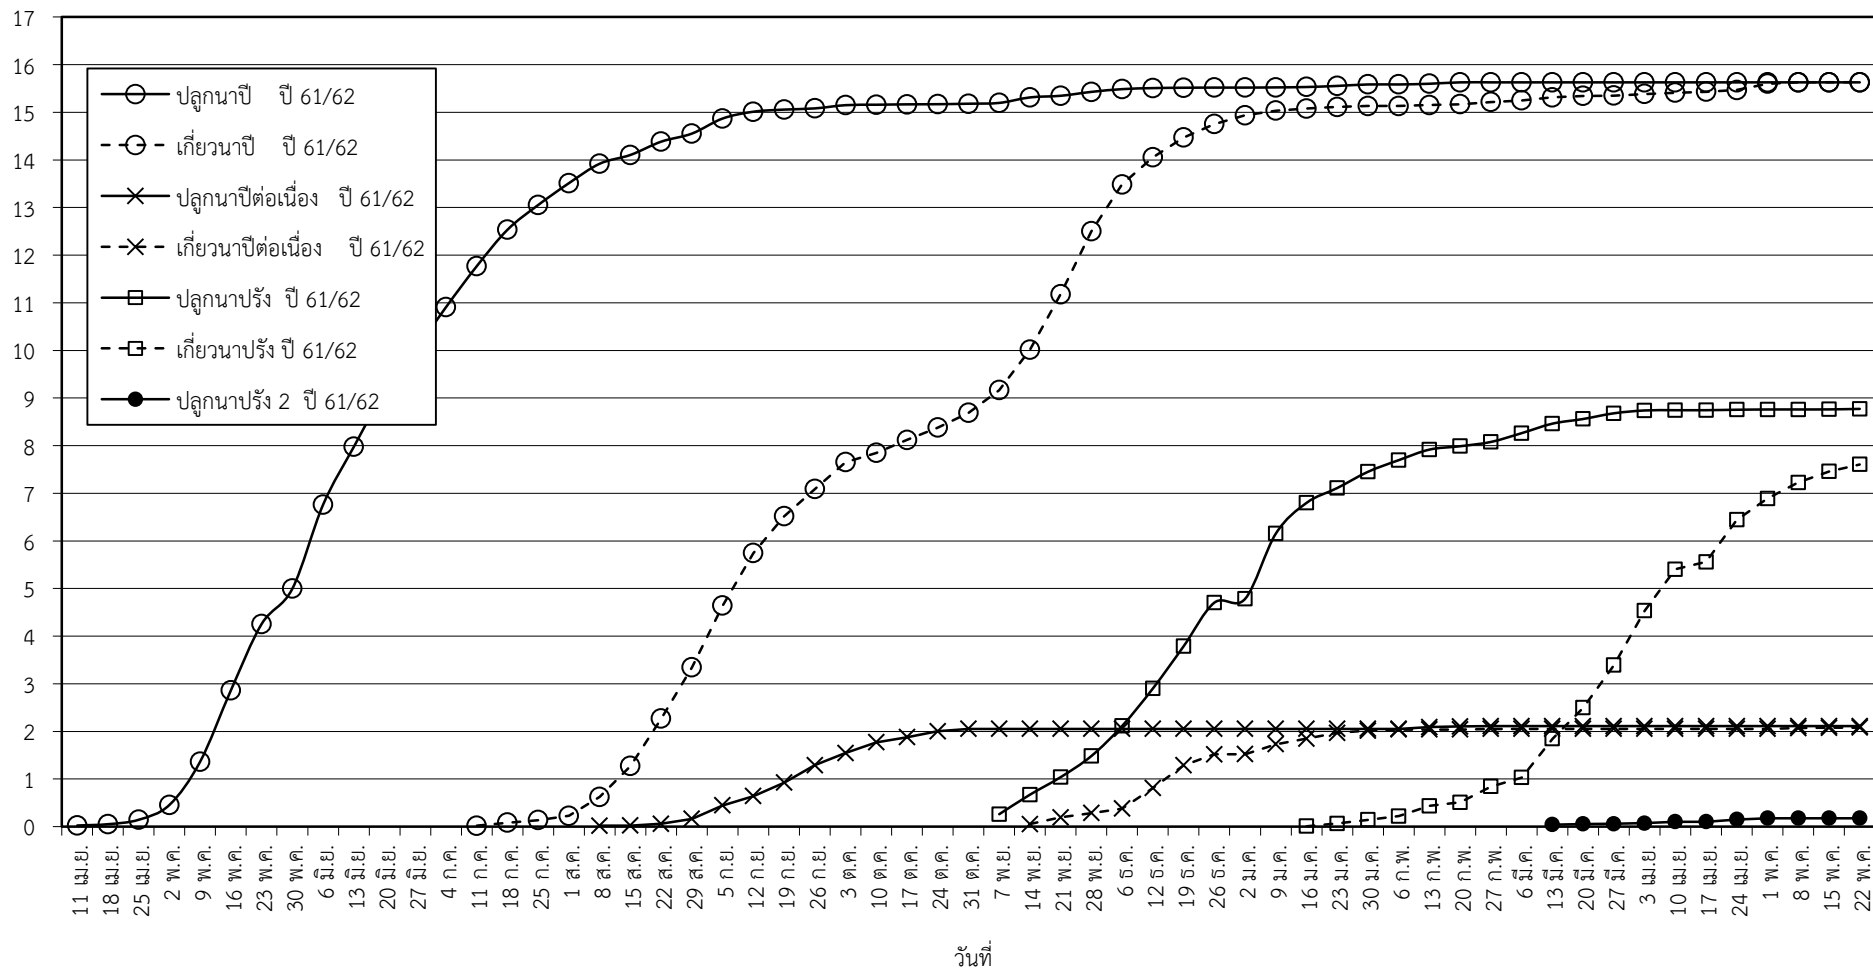

กราฟแสดง เนื้อที่ปลูก และเนื้อที่เก็บเกี่ยวข้าว ในเขตชลประทาน
ปีเพาะปลูก 2561
ณ วันที่ 22 พฤษภาคม 2562

เนื้อที่ (ล้านไร่)

แผนภูมิแสดงเนื้อที่ปลูกสะสม และเนื้อที่เก็บเกี่ยวสะสม ของข้าว
ในเขตชลประทาน ปีเพาะปลูก 2561
ณ วันที่ 22 พฤษภาคม 2562

เนื้อที่ (ล้านไร่)