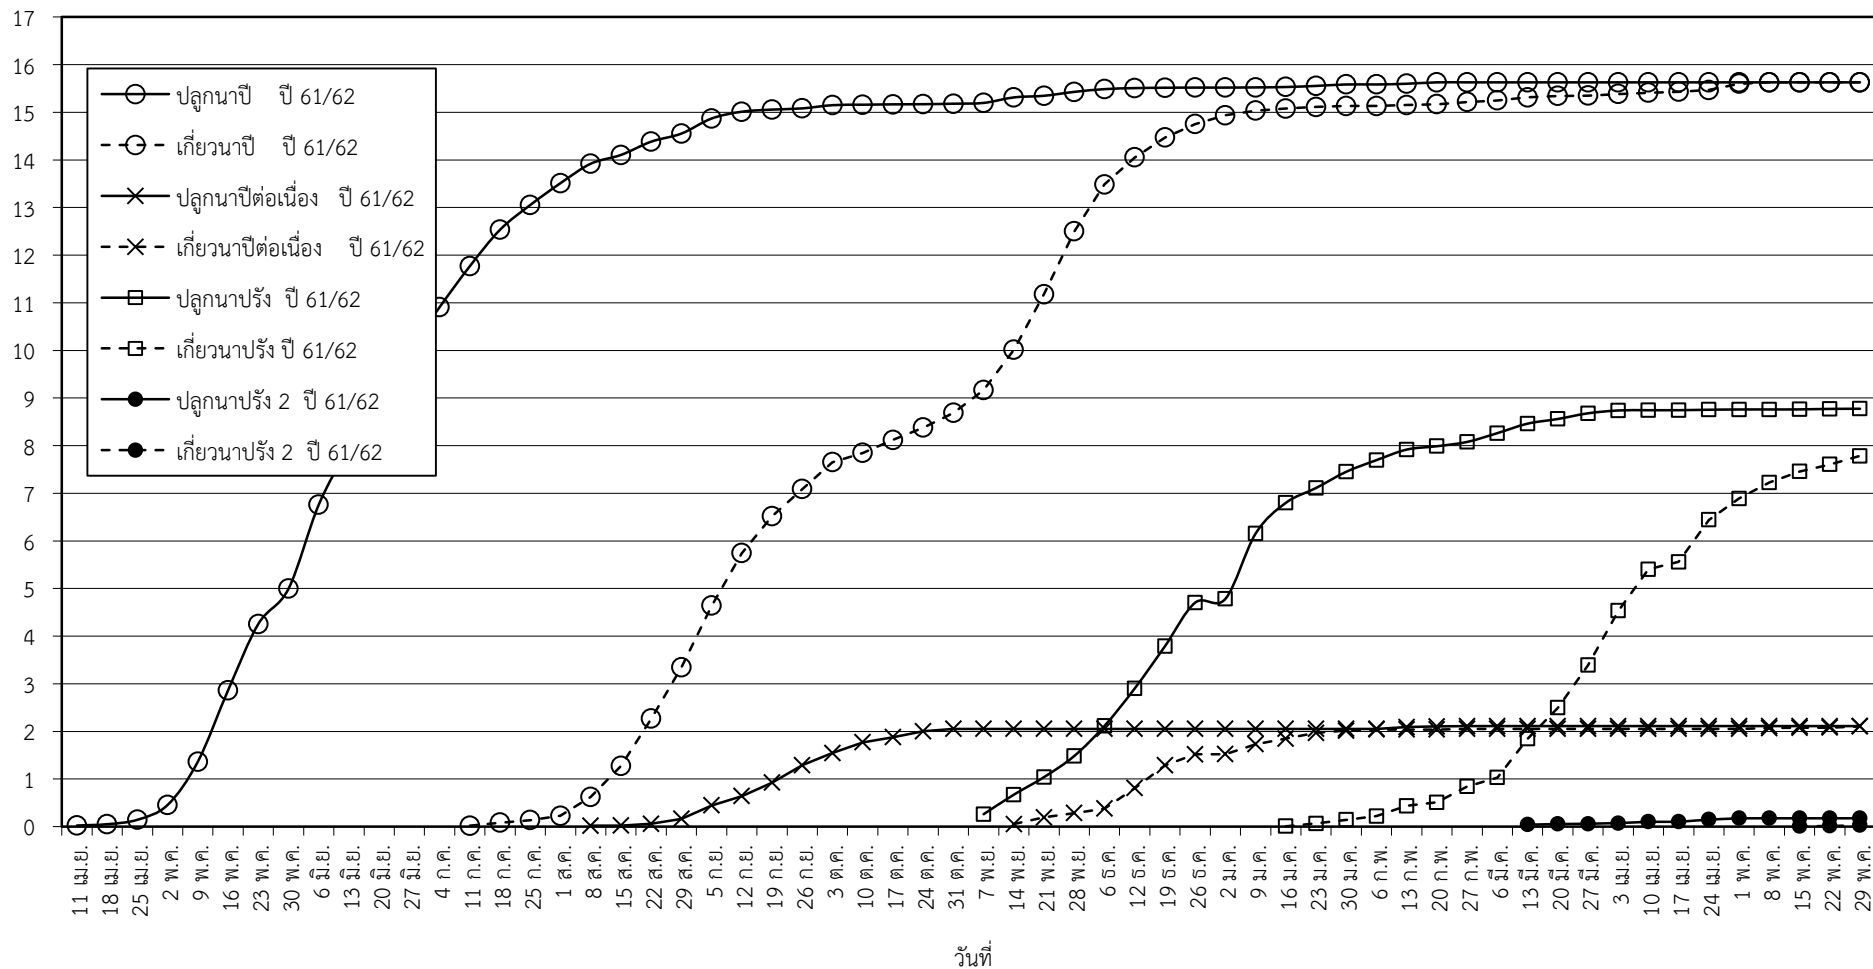

กราฟแสดง เนื้อที่ปลูก และเนื้อที่เก็บเกี่ยวข้าว ในเขตชลประทาน

ปีเพาะปลูก 2561

ณ วันที่ 29 พฤษภาคม 2562

เนื้อที่ (ล้านไร่)

แผนภูมิแสดงเนื้อที่ปลูกสะสม และเนื้อที่เก็บเกี่ยวสะสม ของข้าว
ในเขตชลประทาน ปีเพาะปลูก 2561
ณ วันที่ 29 พฤษภาคม 2562

เนื้อที่ (ล้านไร่)