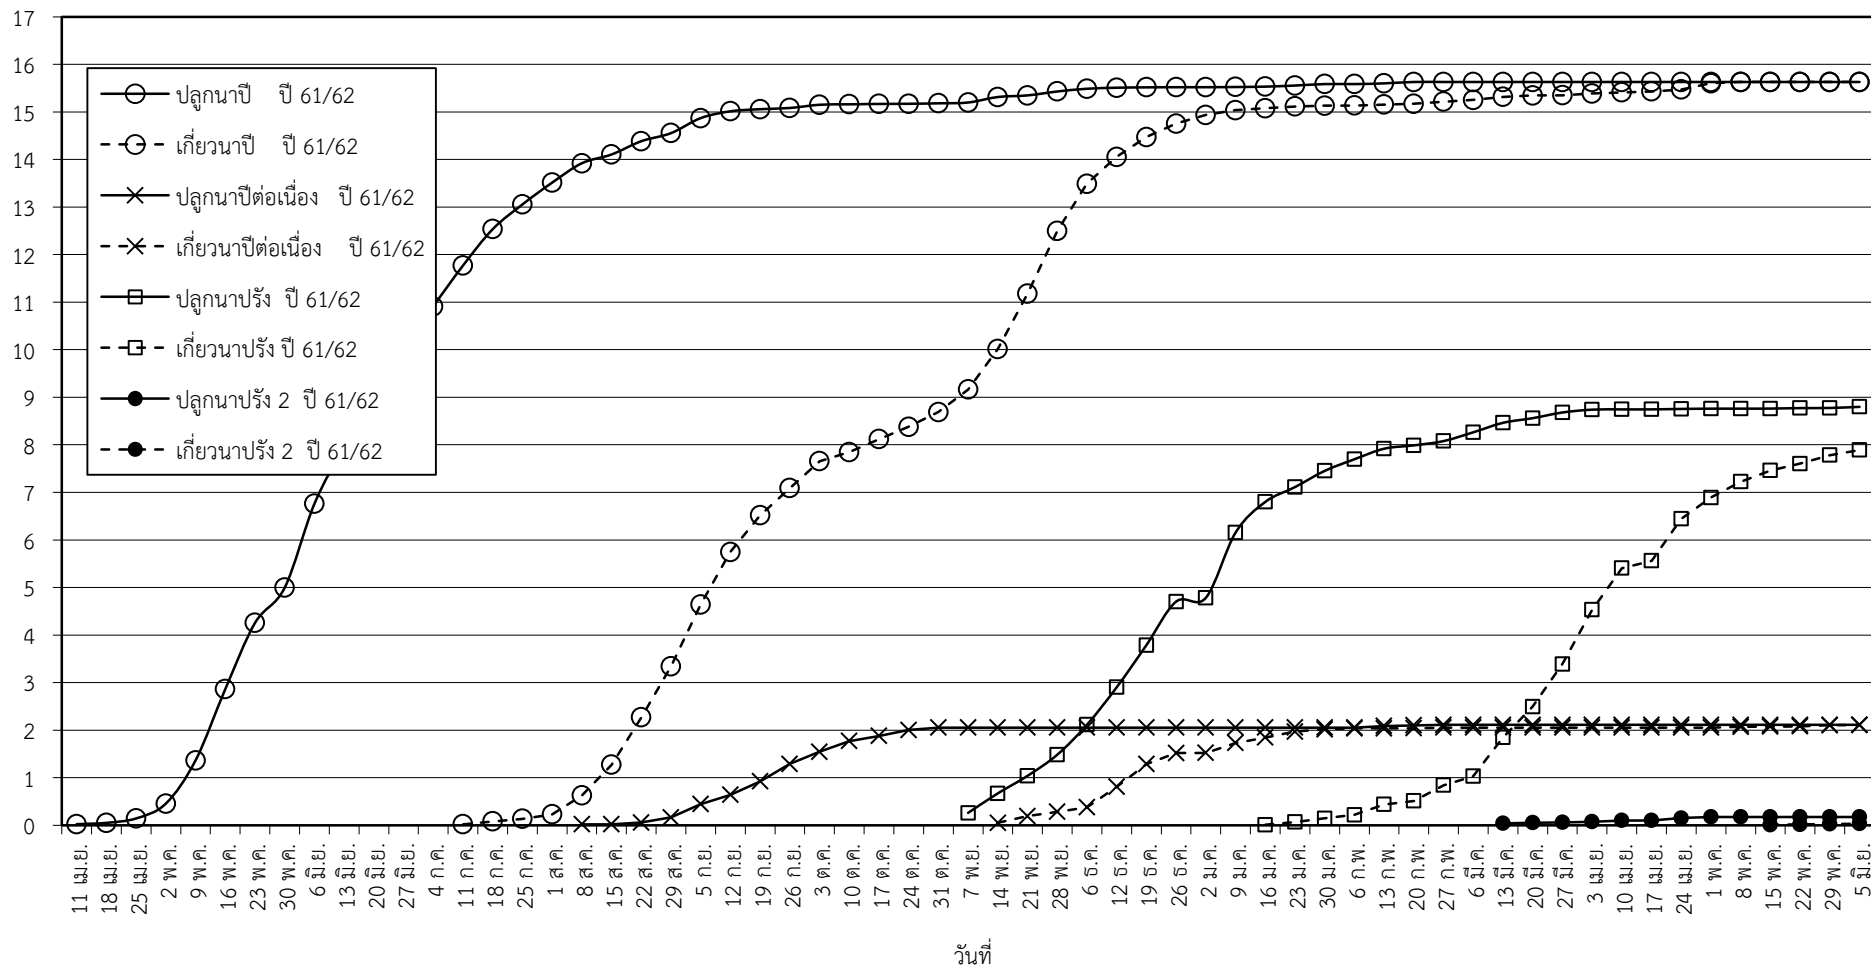

กราฟแสดง เนื้อที่ปลูก และเนื้อที่เก็บเกี่ยวข้าว ในเขตชลประทาน
ปีเพาะปลูก 2561
ณ วันที่ 5 มิถุนายน 2562

เนื้อที่ (ล้านไร่)

แผนภูมิแสดงเนื้อที่ปลูกสะสม และเนื้อที่เก็บเกี่ยวสะสม ของข้าว
ในเขตชลประทาน ปีเพาะปลูก 2561
ณ วันที่ 5 มิถุนายน 2562

เนื้อที่ (ล้านไร่)