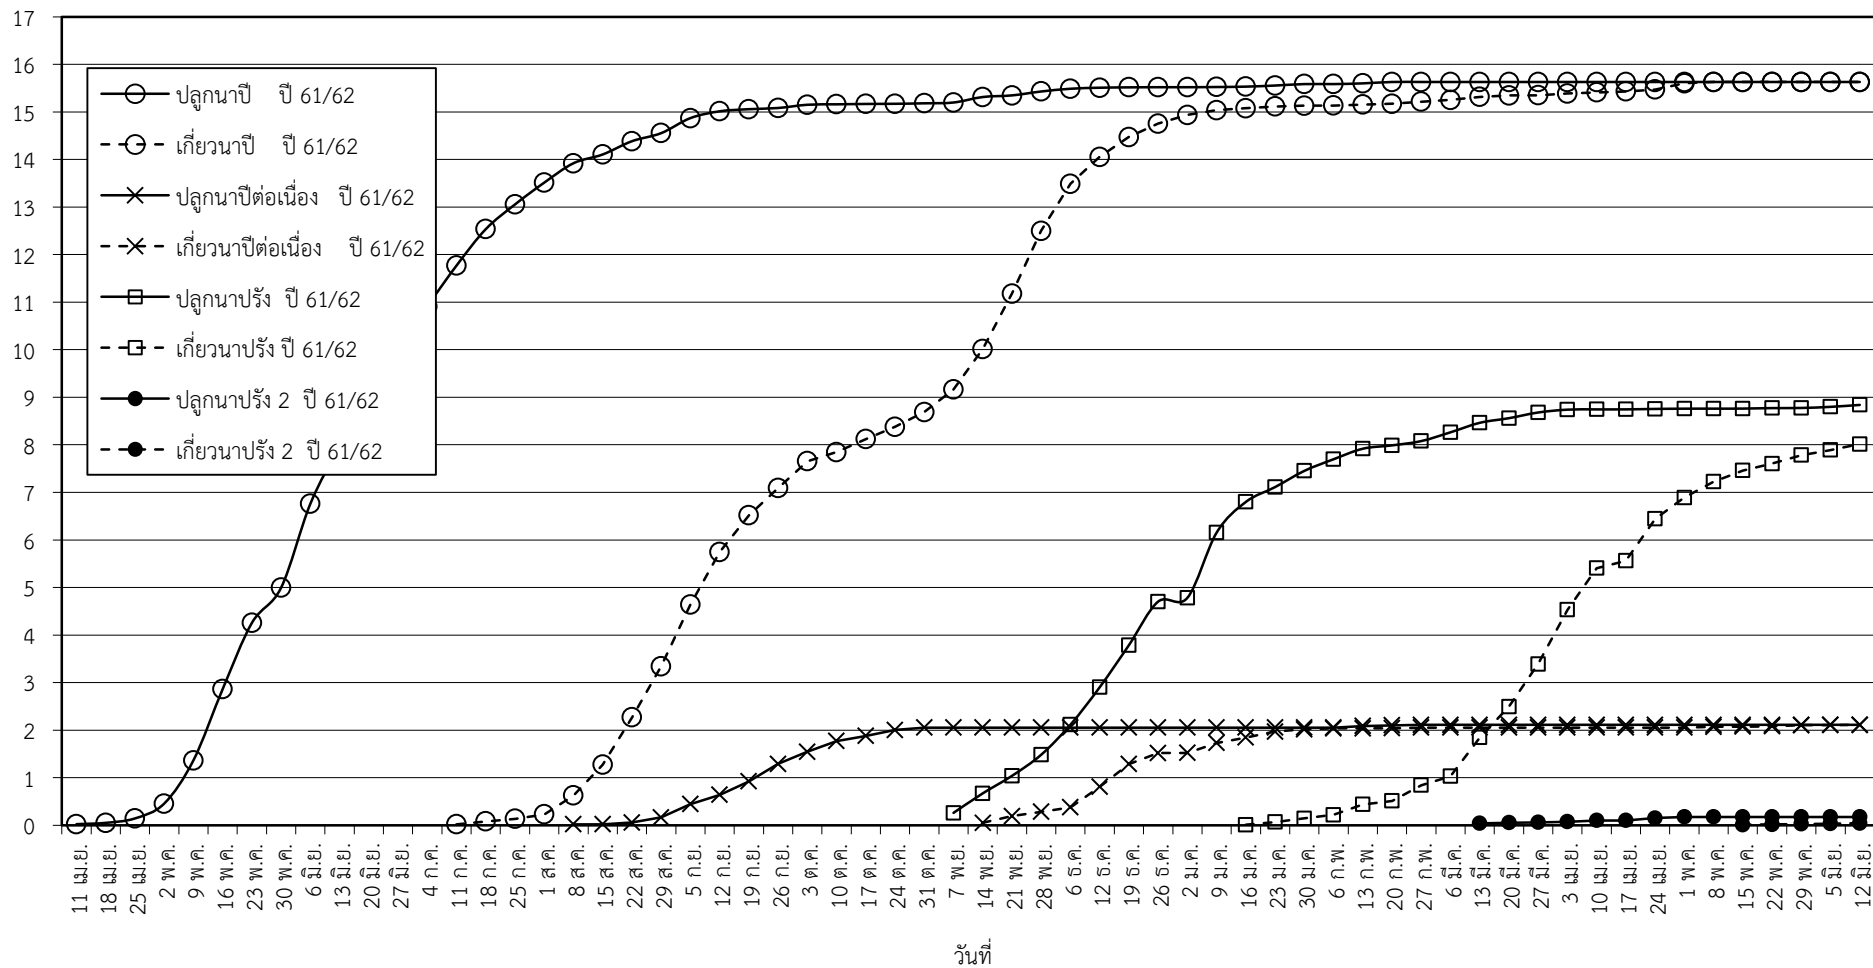

กราฟแสดง เนื้อที่ปลูก และเนื้อที่เก็บเกี่ยวข้าว ในเขตชลประทาน
ปีเพาะปลูก 2561
ณ วันที่ 12 มิถุนายน 2562

เนื้อที่ (ล้านไร่)

แผนภูมิแสดงเนื้อที่ปลูกสะสม และเนื้อที่เก็บเกี่ยวสะสม ของข้าว
ในเขตชลประทาน ปีเพาะปลูก 2561
ณ วันที่ 12 มิถุนายน 2562

เนื้อที่ (ล้านไร่)