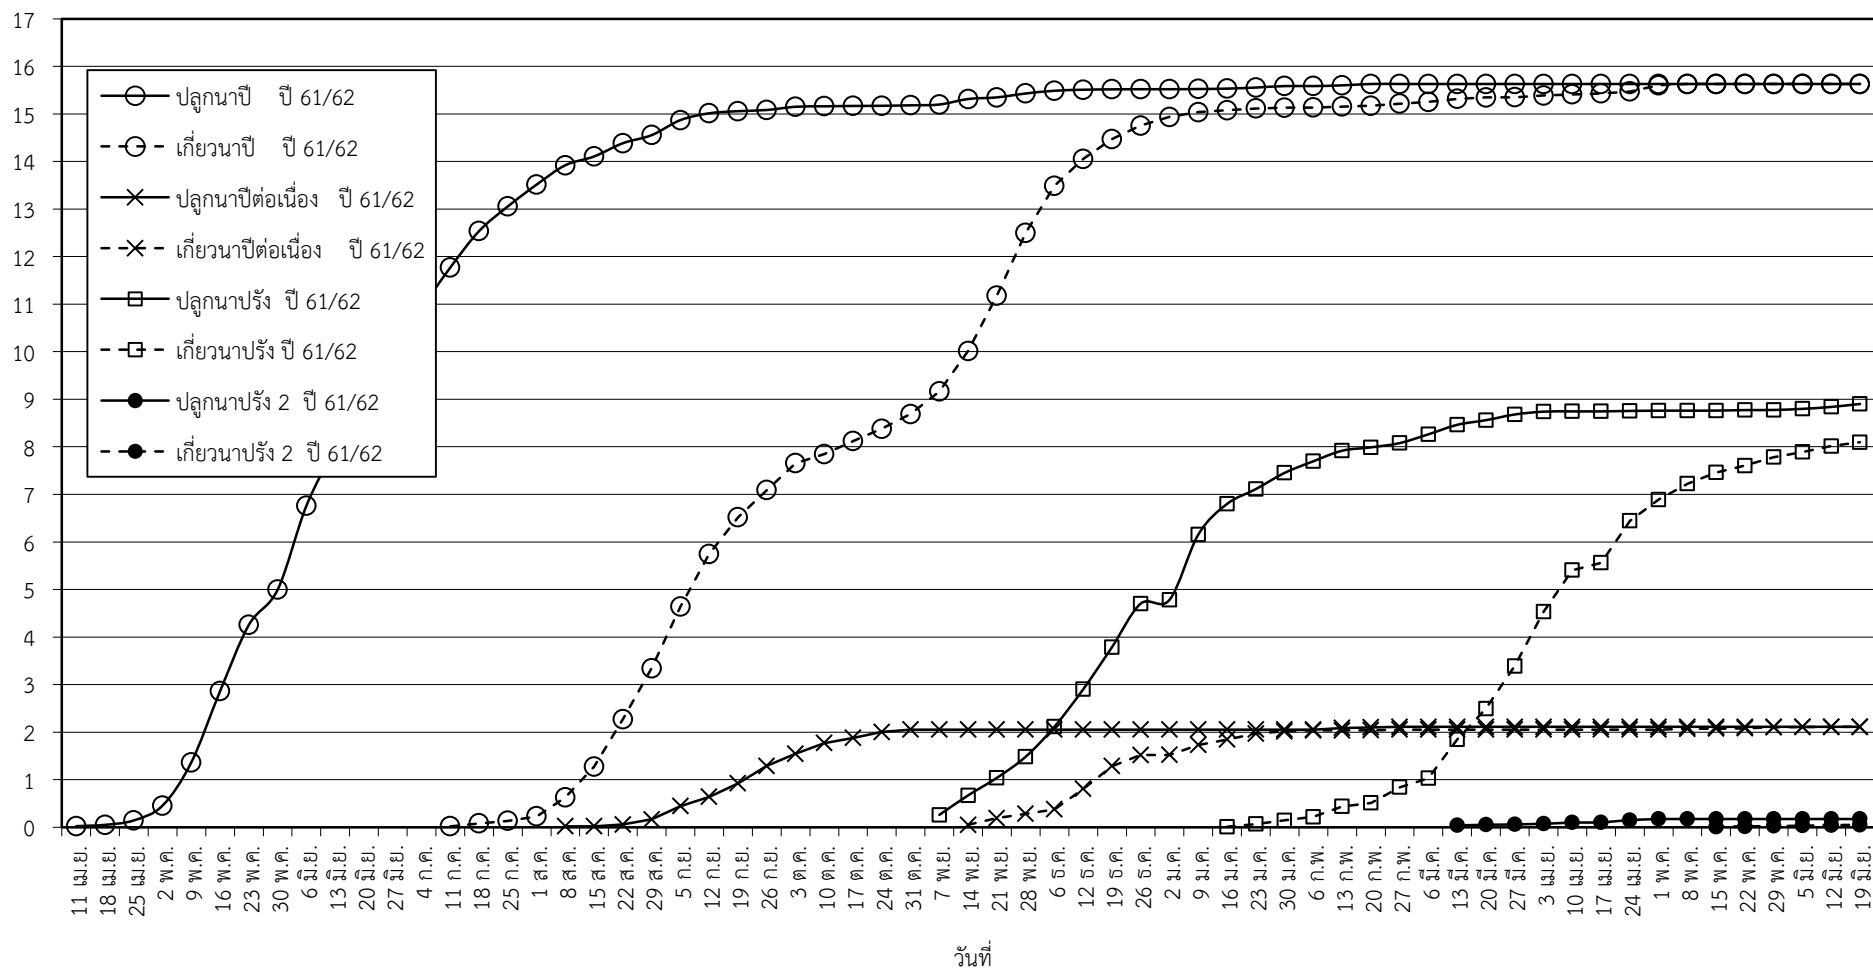

กราฟแสดง เนื้อที่ปลูก และเนื้อที่เก็บเกี่ยวข้าว ในเขตชลประทาน

ปีเพาะปลูก 2561

ณ วันที่ 19 มิถุนายน 2562

เนื้อที่ (ล้านไร่)

แผนภูมิแสดงเนื้อที่ปลูกสะสม และเนื้อที่เก็บเกี่ยวสะสม ของข้าว  
ในเขตชลประทาน ปีเพาะปลูก 2561  
ณ วันที่ 19 มิถุนายน 2562

เนื้อที่ (ล้านไร่)