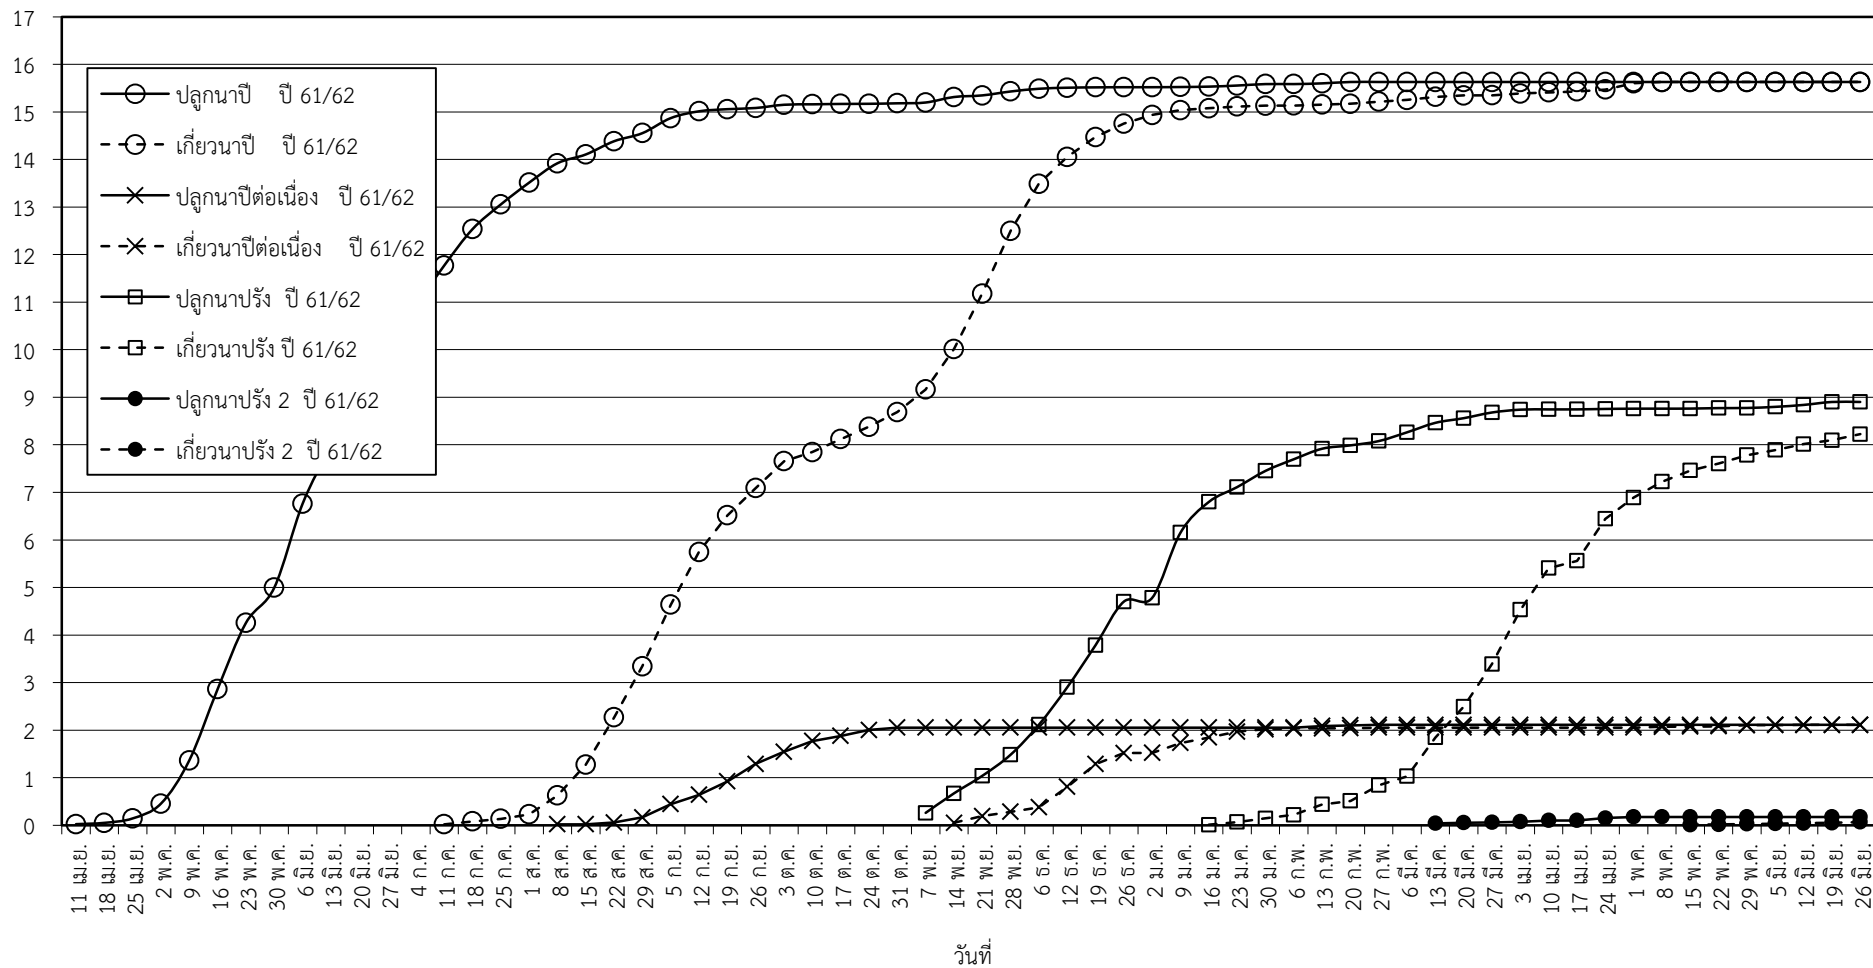

กราฟแสดง เนื้อที่ปลูก และเนื้อที่เก็บเกี่ยวข้าว ในเขตชลประทาน
ปีเพาะปลูก 2561/62
ณ วันที่ 26 มิถุนายน 2562

เนื้อที่ (ล้านไร่)

แผนภูมิแสดงเนื้อที่ปลูกสะสม และเนื้อที่เก็บเกี่ยวสะสม ของข้าว
ในเขตชลประทาน ปีเพาะปลูก 2561/62
ณ วันที่ 26 มิถุนายน 2562

เนื้อที่ (ล้านไร่)