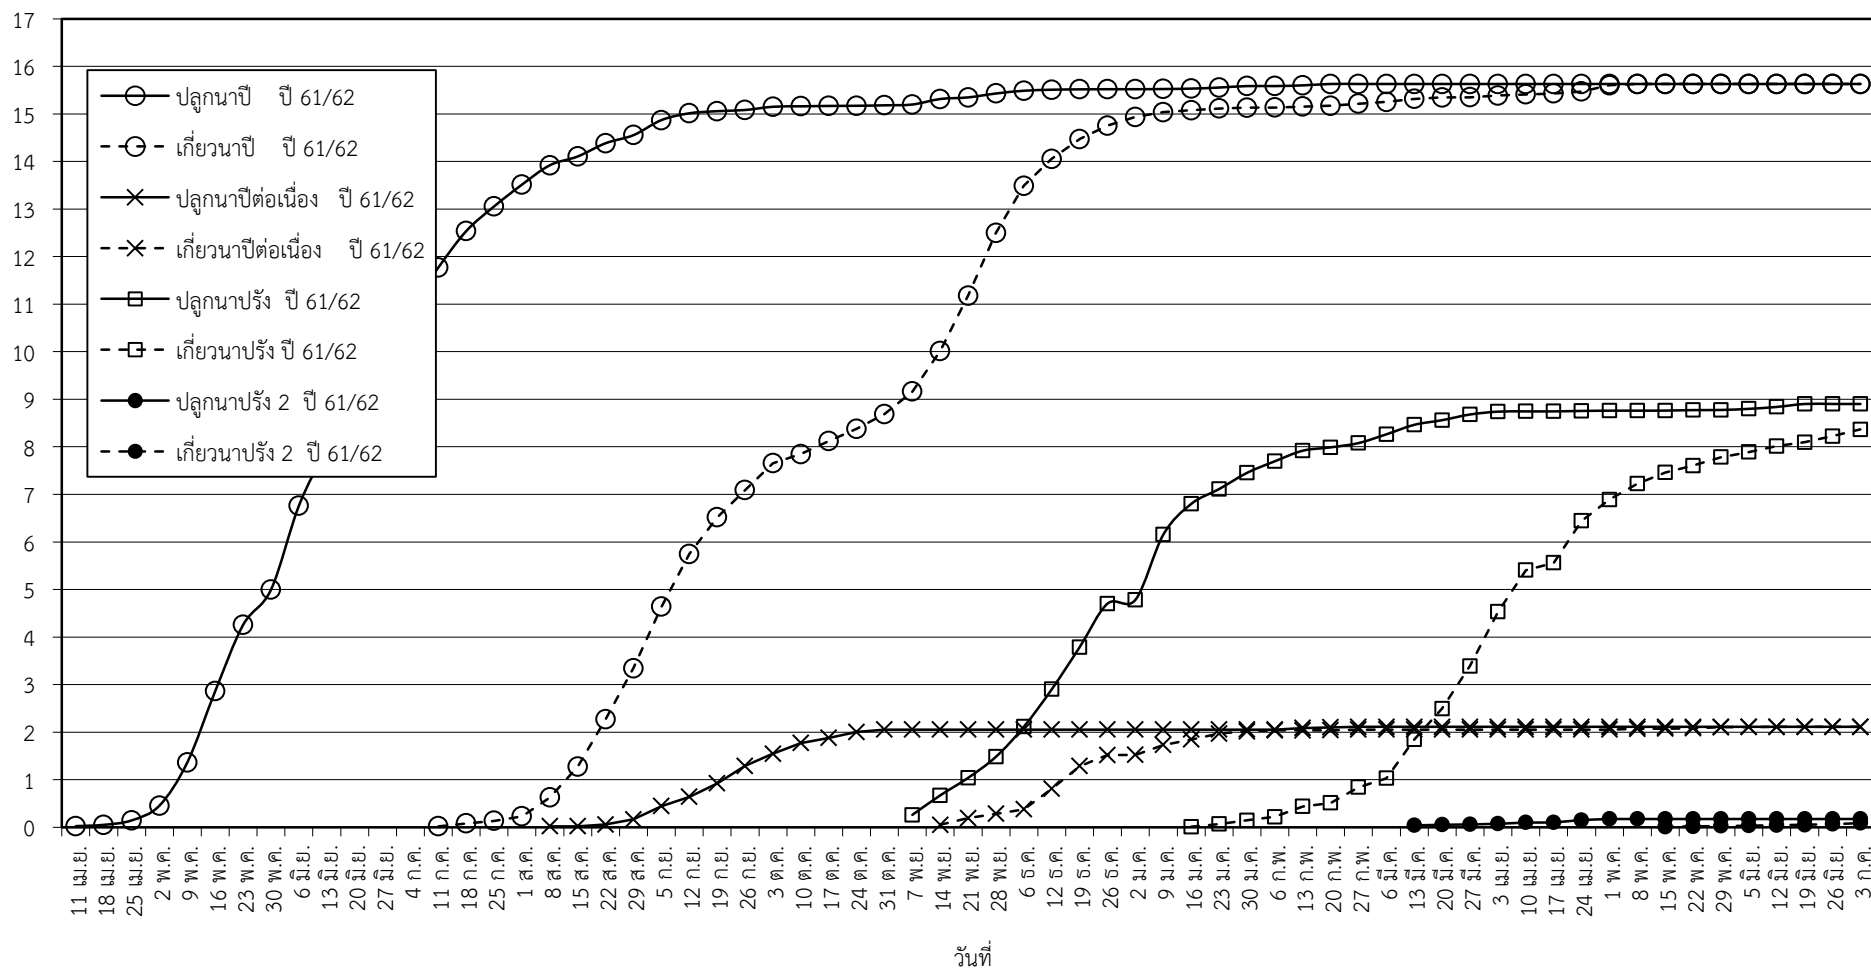

กราฟแสดง เนื้อที่ปลูก และเนื้อที่เก็บเกี่ยวข้าว ในเขตชลประทาน
ปีเพาะปลูก 2561/62
ณ วันที่ 3 กรกฎาคม 2562

เนื้อที่ (ล้านไร่)

แผนภูมิแสดงเนื้อที่ปลูกสะสม และเนื้อที่เก็บเกี่ยวสะสม ของข้าว
ในเขตชลประทาน ปีเพาะปลูก 2561/62
ณ วันที่ 3 กรกฎาคม 2562

เนื้อที่ (ล้านไร่)