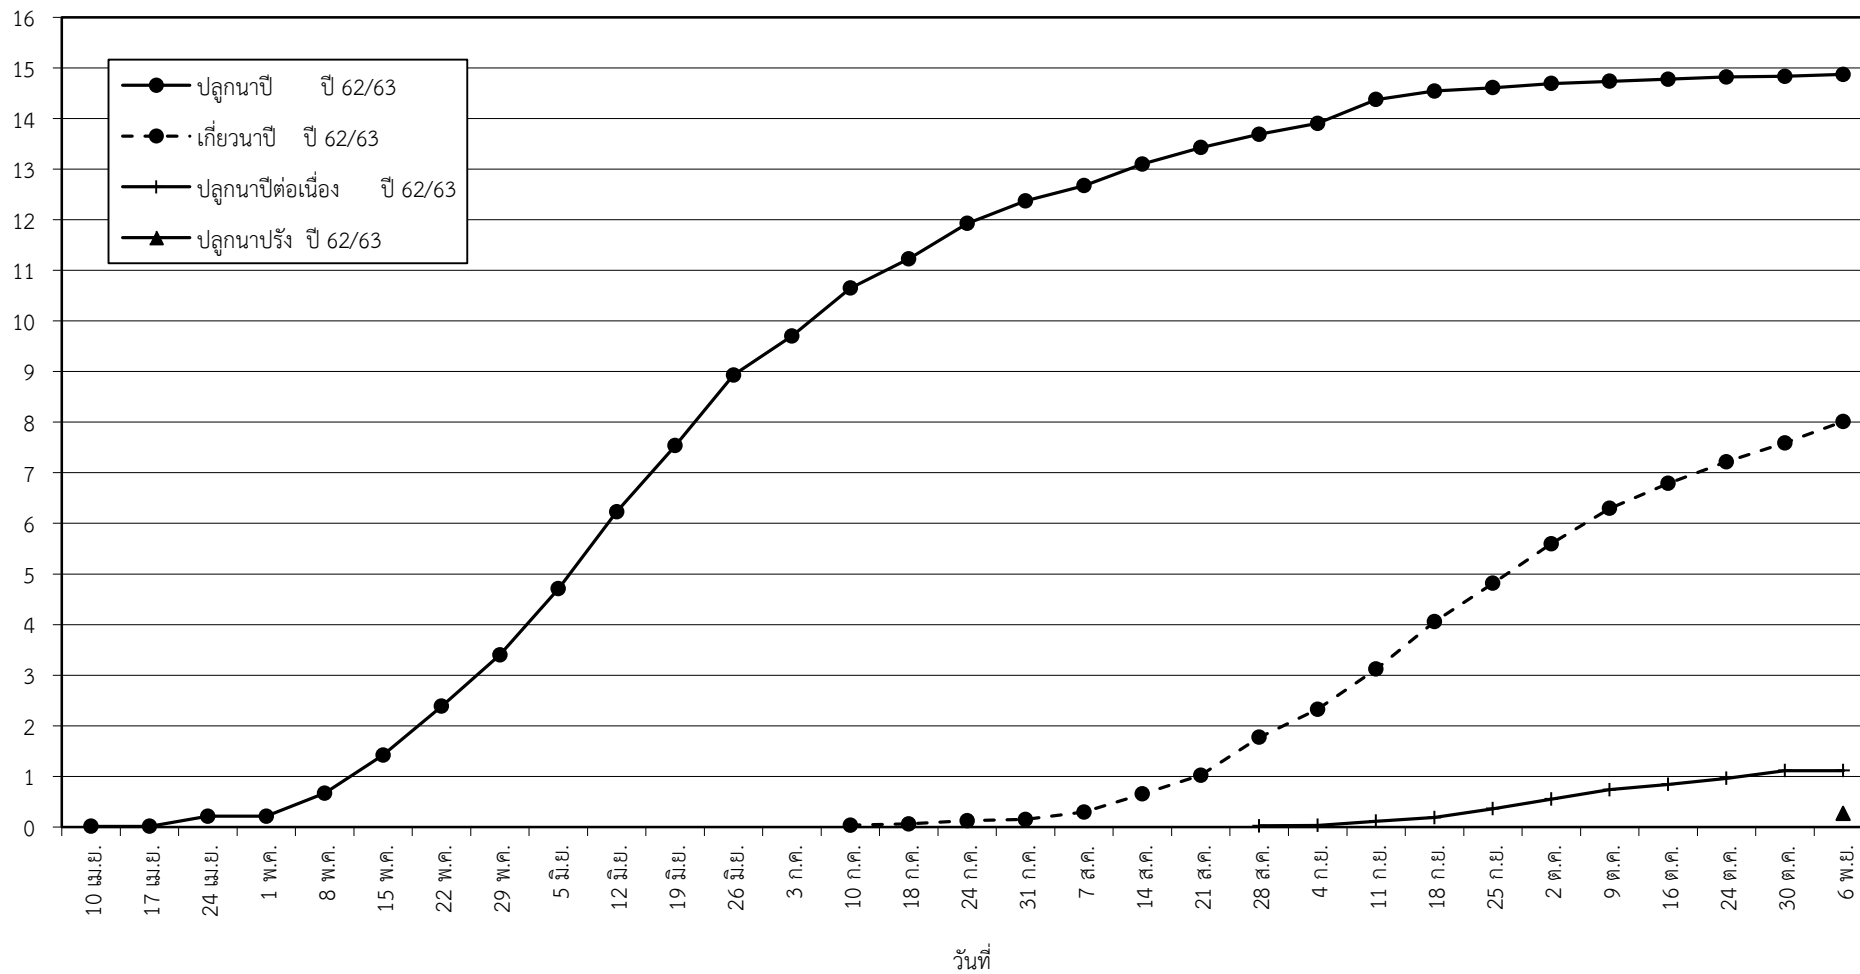

กราฟแสดง เนื้อที่ปลูก และเนื้อที่เก็บเกี่ยวข้าว ในเขตชลประทาน  
ปีเพาะปลูก 2562/63  
ณ วันที่ 6 พฤศจิกายน 2562

เนื้อที่ (ล้านไร่)

แผนภูมิแสดงเนื้อที่ปลูกสะสม และเนื้อที่เก็บเกี่ยวสะสม ของข้าว  
ในเขตชลประทาน ปีเพาะปลูก 2562/63  
ณ วันที่ 6 พฤศจิกายน 2562

เนื้อที่ (ล้านไร่)