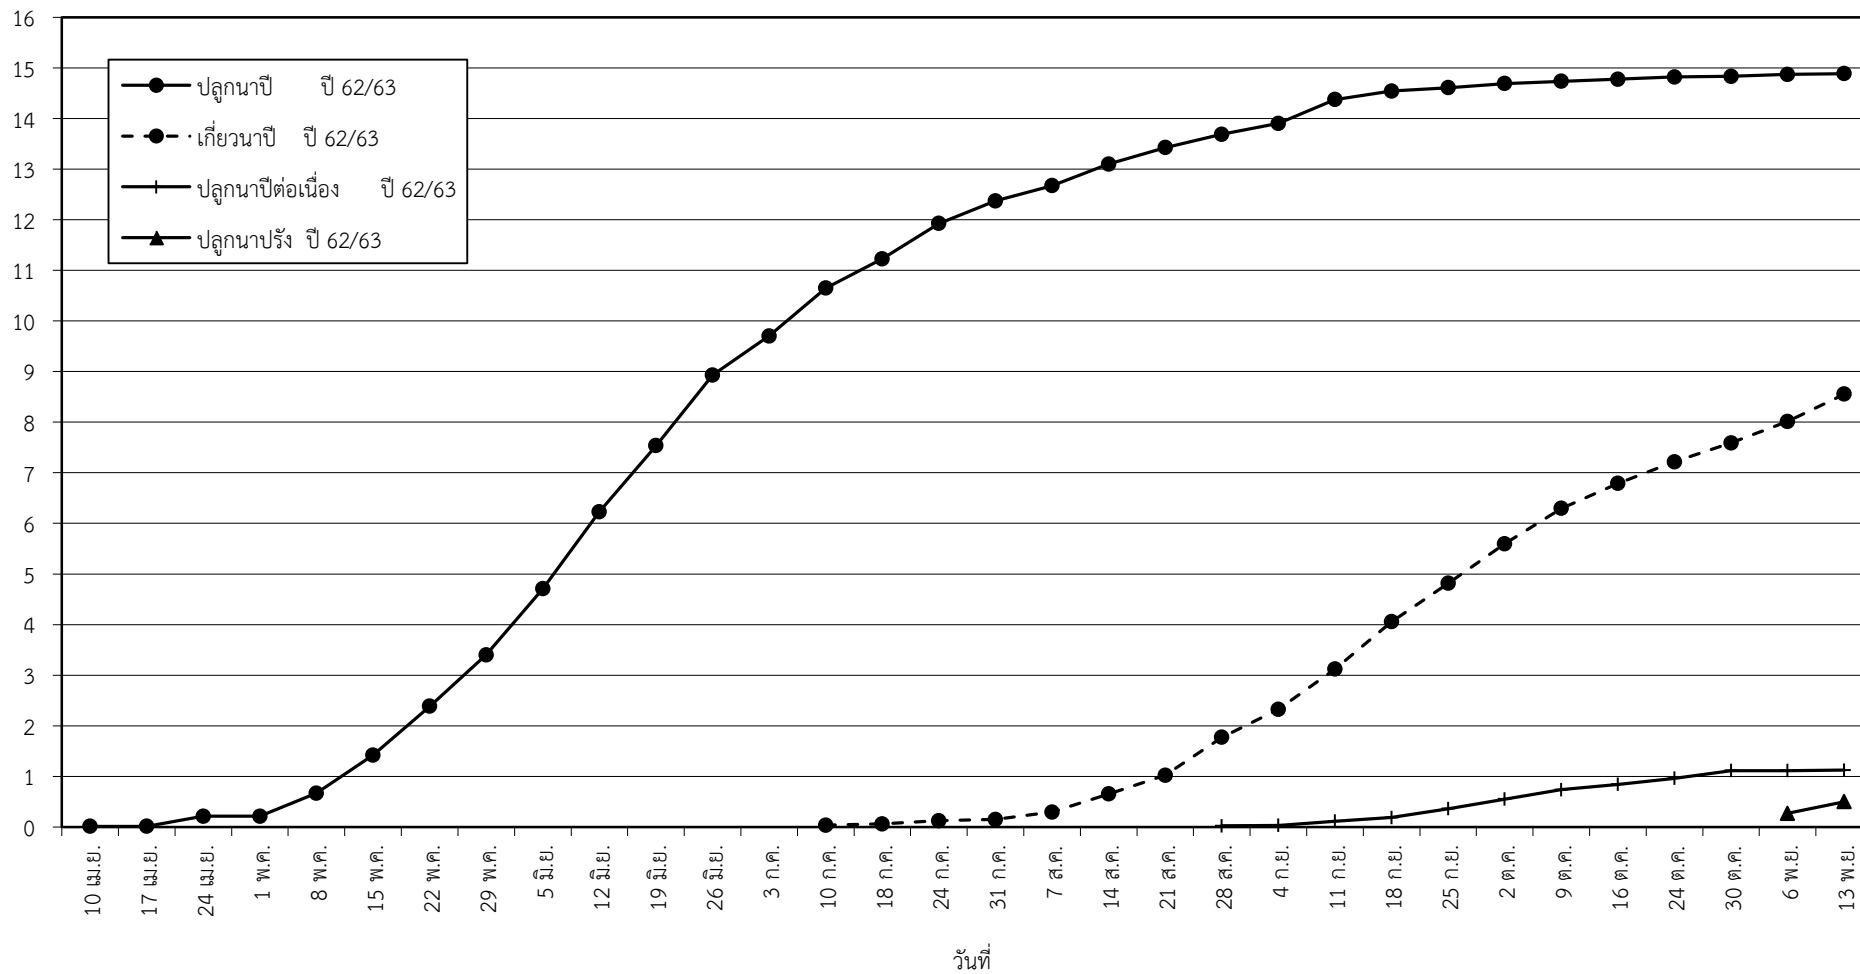

กราฟแสดง เนื้อที่ปลูก และเนื้อที่เก็บเกี่ยวข้าว ในเขตชลประทาน
ปีเพาะปลูก 2562/63
ณ วันที่ 13 พฤศจิกายน 2562

เนื้อที่ (ล้านไร่)

แผนภูมิแสดงเนื้อที่ปลูกสะสม และเนื้อที่เก็บเกี่ยวสะสม ของข้าว
ในเขตชลประทาน ปีเพาะปลูก 2562/63
ณ วันที่ 13 พฤศจิกายน 2562

เนื้อที่ (ล้านไร่)