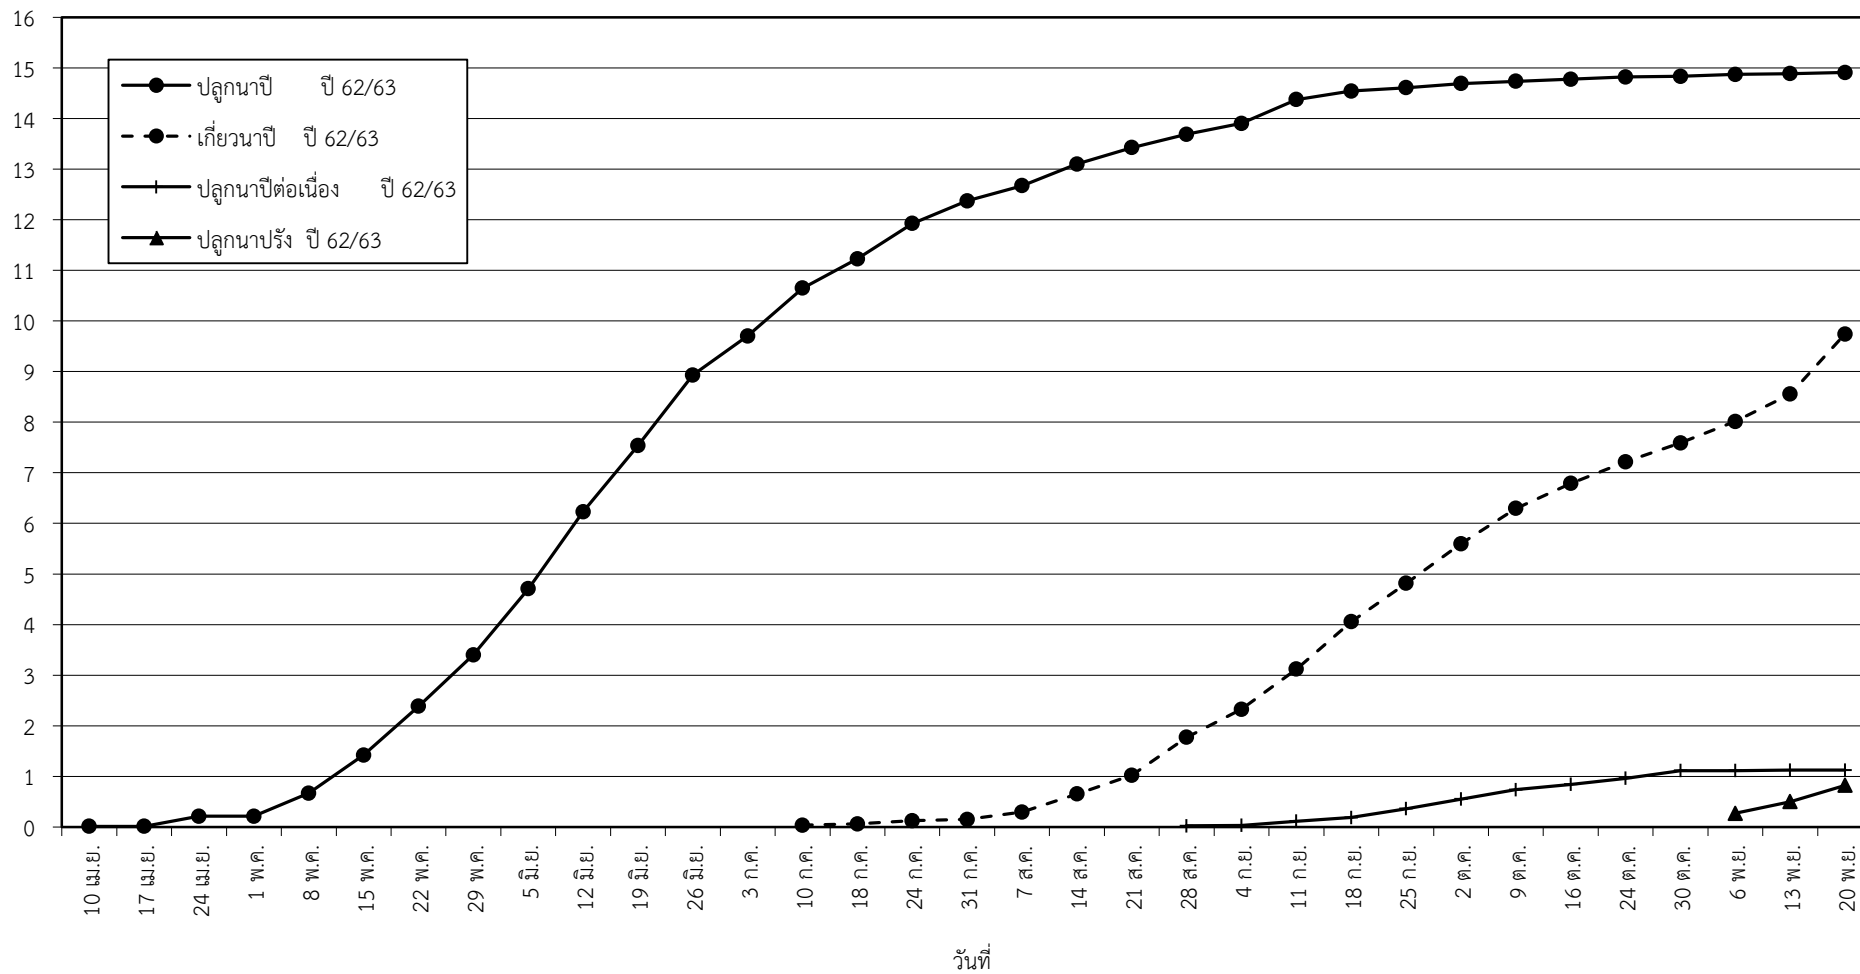

กราฟแสดง เนื้อที่ปลูก และเนื้อที่เก็บเกี่ยวข้าว ในเขตชลประทาน  
ปีเพาะปลูก 2562/63  
ณ วันที่ 20 พฤศจิกายน 2562

เนื้อที่ (ล้านไร่)

แผนภูมิแสดงเนื้อที่ปลูกสะสม และเนื้อที่เก็บเกี่ยวสะสม ของข้าว  
ในเขตชลประทาน ปีเพาะปลูก 2562/63  
ณ วันที่ 20 พฤศจิกายน 2562

เนื้อที่ (ล้านไร่)