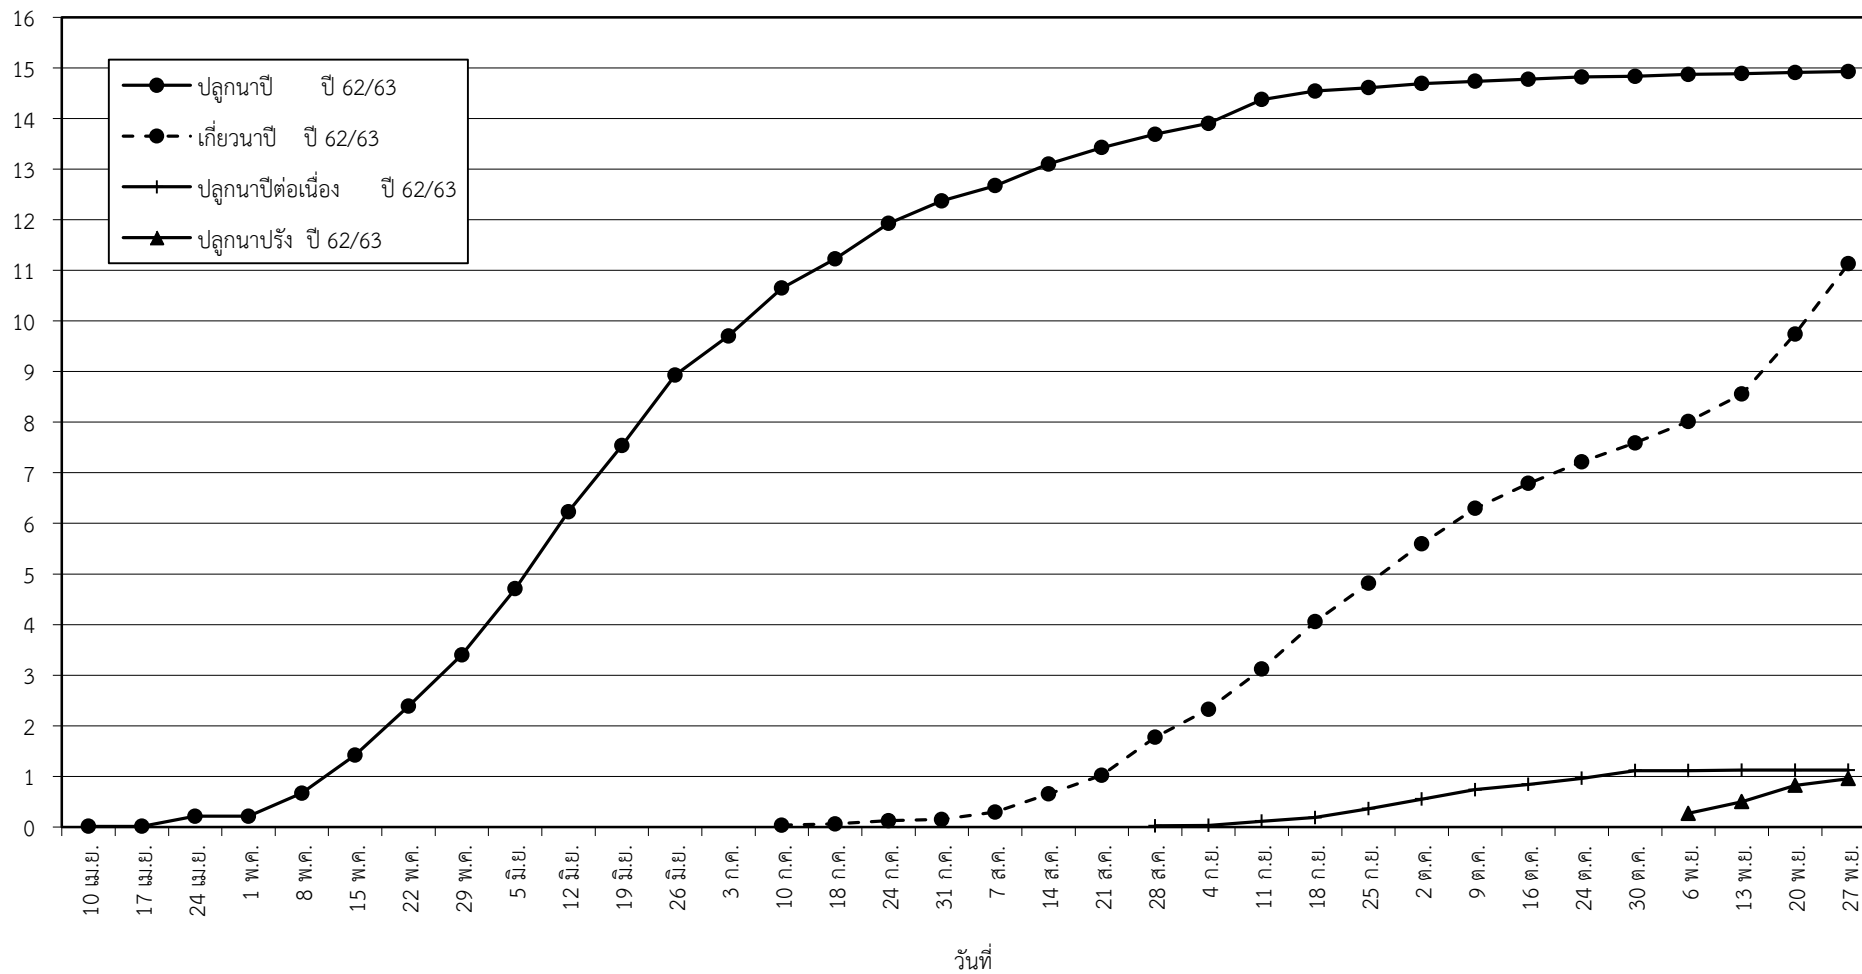

กราฟแสดง เนื้อที่ปลูก และเนื้อที่เก็บเกี่ยวข้าว ในเขตชลประทาน  
ปีเพาะปลูก 2562/63  
ณ วันที่ 27 พฤศจิกายน 2562

เนื้อที่ (ล้านไร่)

แผนภูมิแสดงเนื้อที่ปลูกสะสม และเนื้อที่เก็บเกี่ยวสะสม ของข้าว  
ในเขตชลประทาน ปีเพาะปลูก 2562/63  
ณ วันที่ 27 พฤศจิกายน 2562

เนื้อที่ (ล้านไร่)