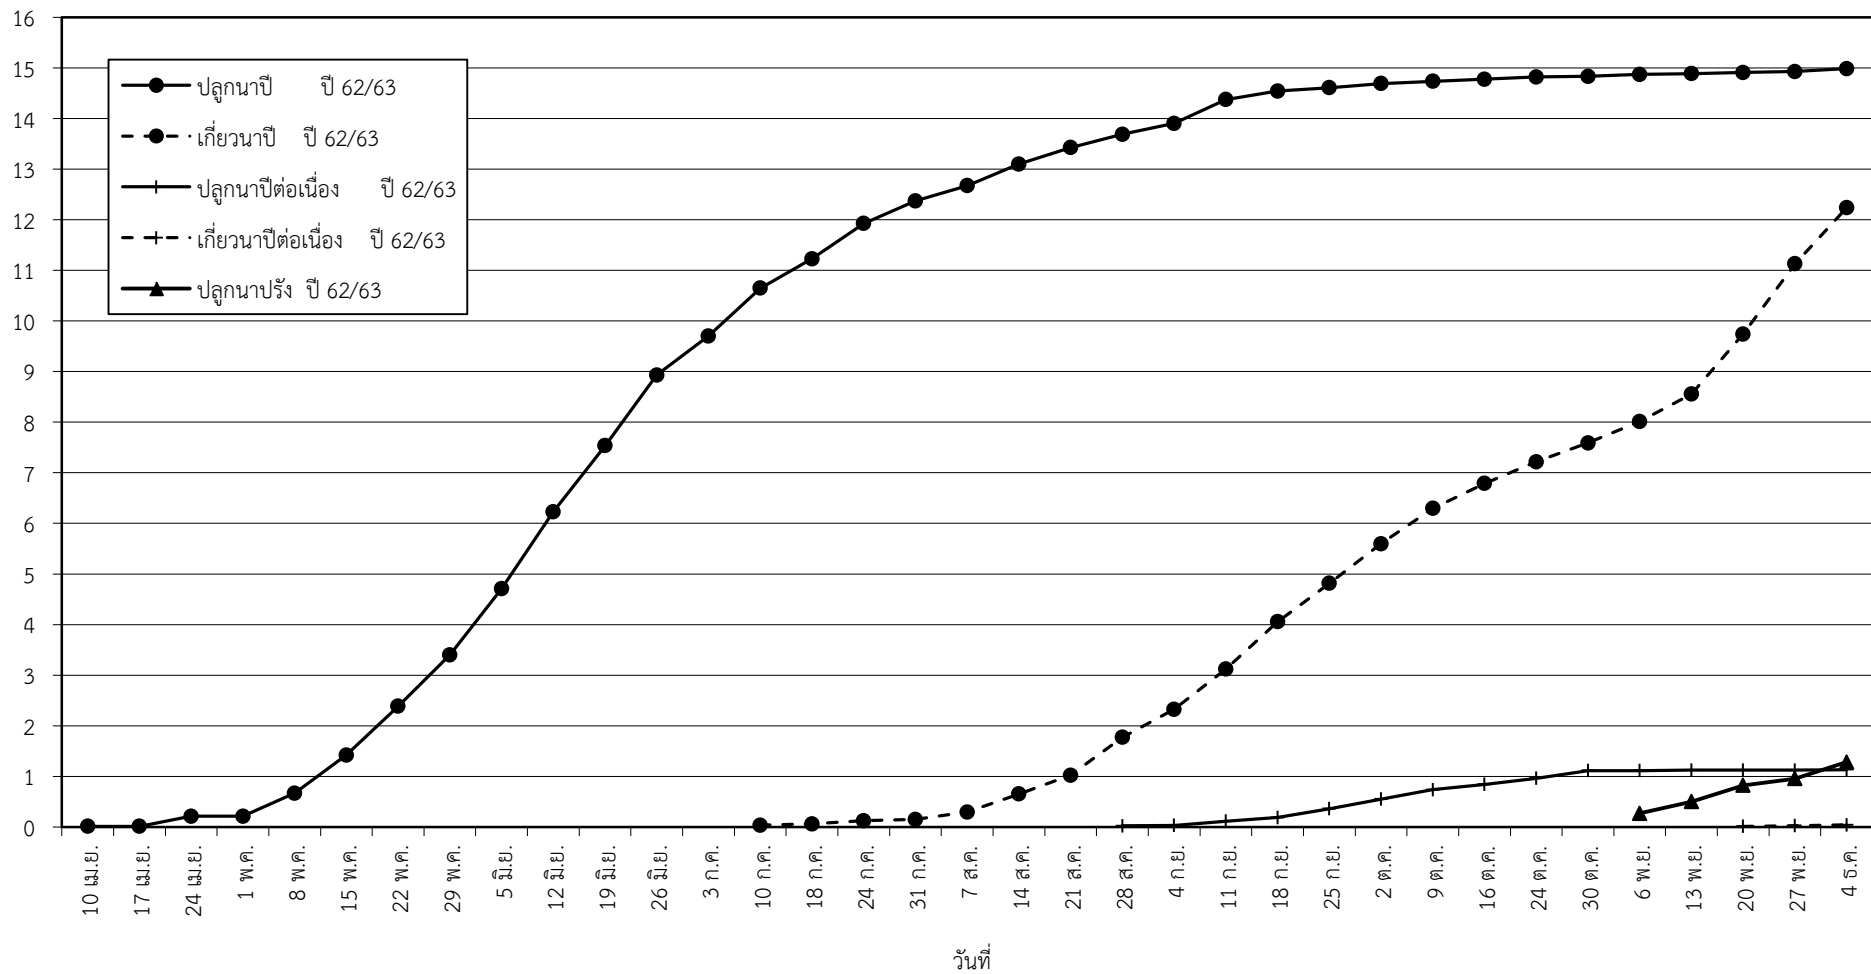

กราฟแสดง เนื้อที่ปลูก และเนื้อที่เก็บเกี่ยวข้าว ในเขตชลประทาน  
ปีเพาะปลูก 2562/63  
ณ วันที่ 4 ธันวาคม 2562

เนื้อที่ (ล้านไร่)

แผนภูมิแสดงเนื้อที่ปลูกสะสม และเนื้อที่เก็บเกี่ยวสะสม ของข้าว  
ในเขตชลประทาน ปีเพาะปลูก 2562/63  
ณ วันที่ 4 ธันวาคม 2562

เนื้อที่ (ล้านไร่)