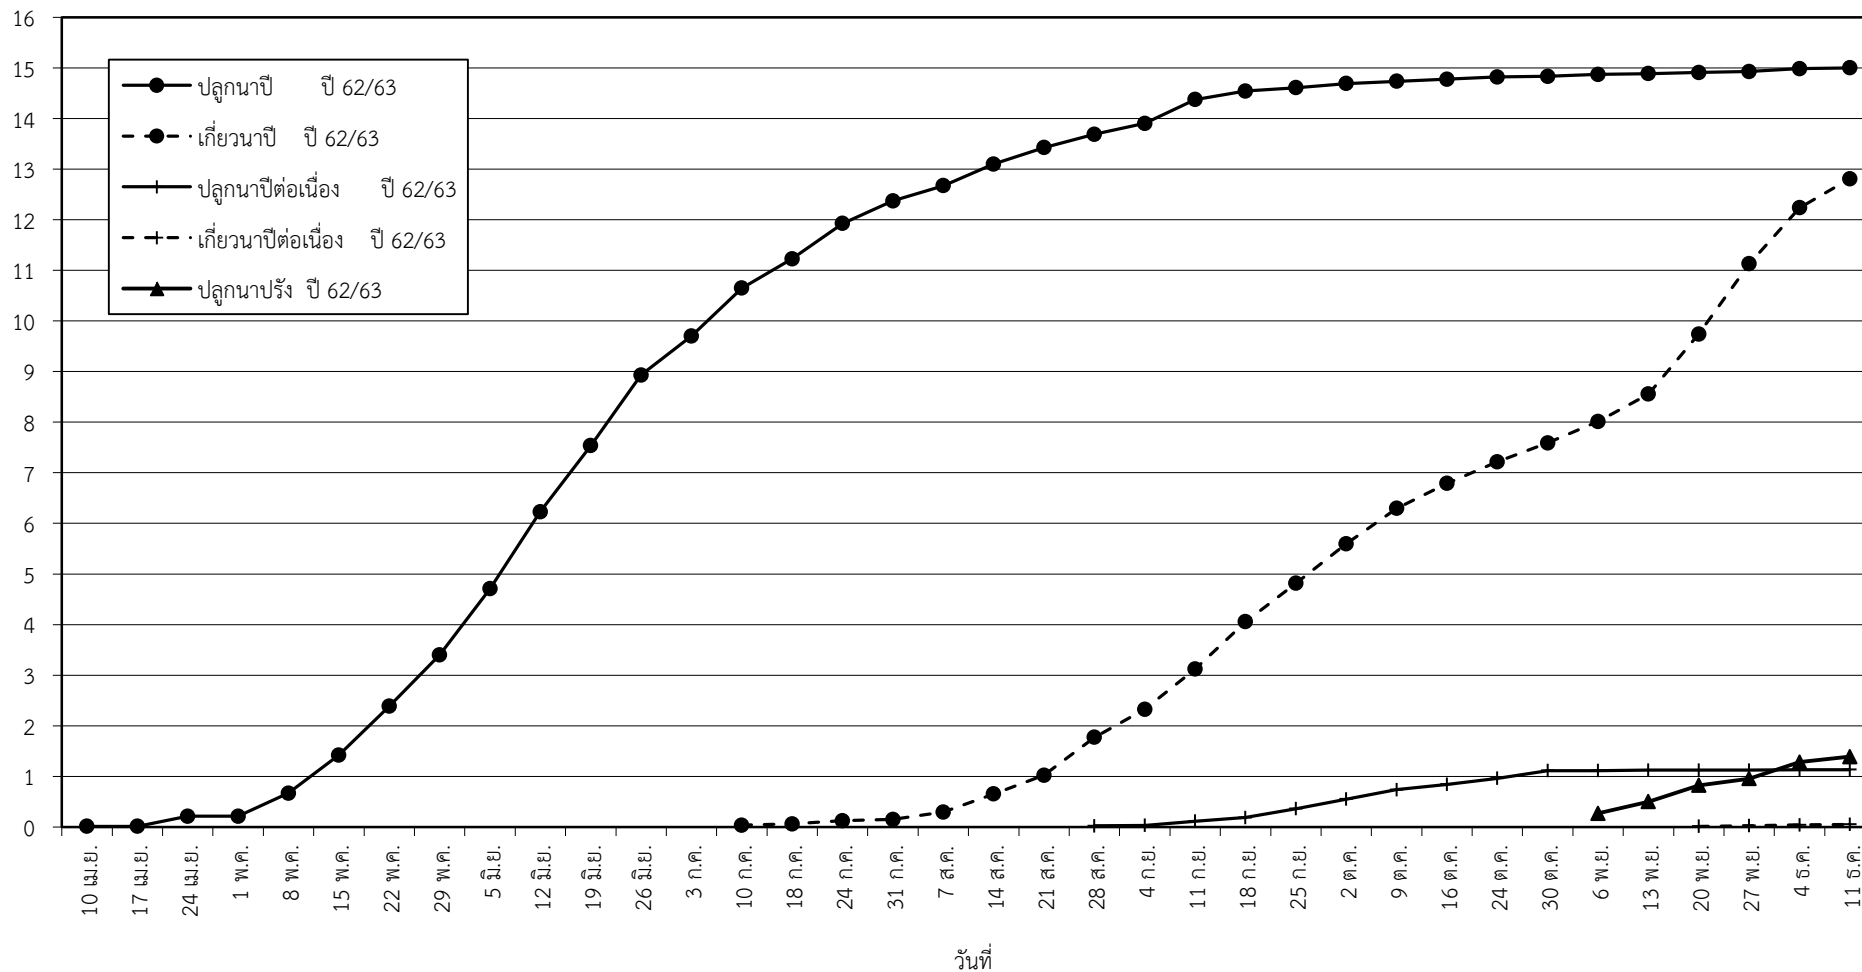

กราฟแสดง เนื้อที่ปลูก และเนื้อที่เก็บเกี่ยวข้าว ในเขตชลประทาน  
ปีเพาะปลูก 2562/63  
ณ วันที่ 11 ธันวาคม 2562

เนื้อที่ (ล้านไร่)

แผนภูมิแสดงเนื้อที่ปลูกสะสม และเนื้อที่เก็บเกี่ยวสะสม ของข้าว  
ในเขตชลประทาน ปีเพาะปลูก 2562/63  
ณ วันที่ 11 ธันวาคม 2562

เนื้อที่ (ล้านไร่)