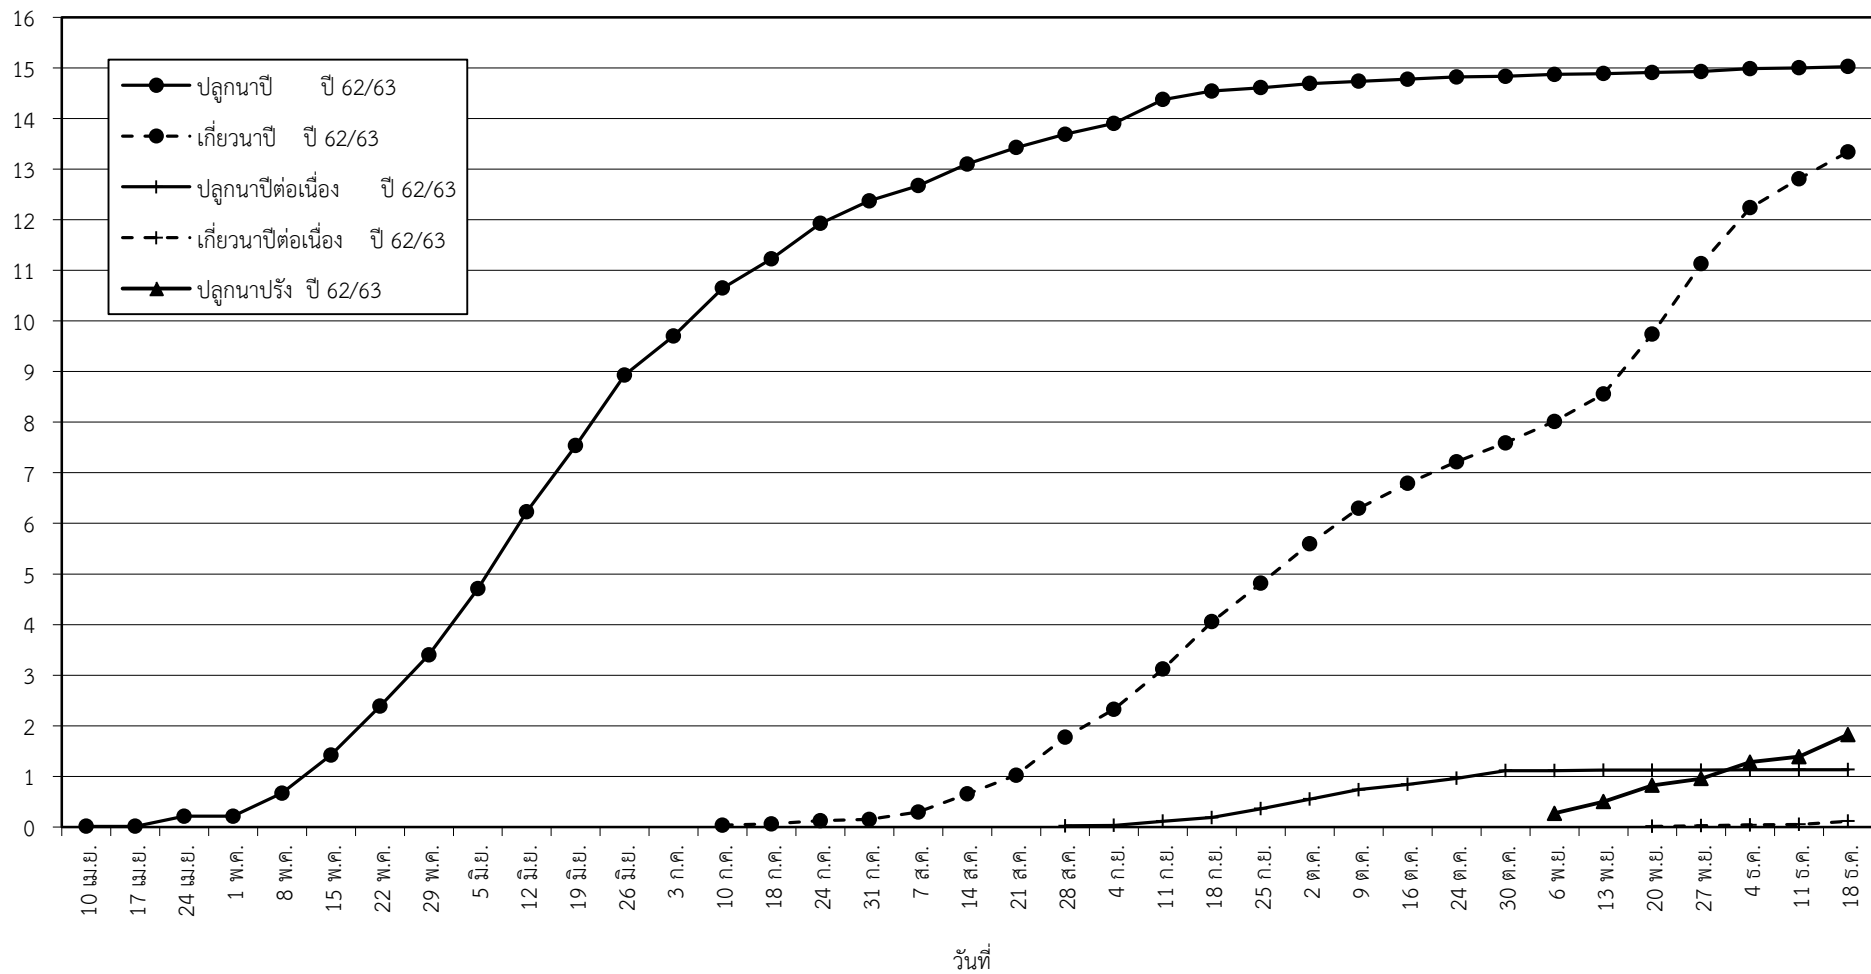

กราฟแสดง เนื้อที่ปลูก และเนื้อที่เก็บเกี่ยวข้าว ในเขตชลประทาน  
ปีเพาะปลูก 2562/63  
ณ วันที่ 18 ธันวาคม 2562

เนื้อที่ (ล้านไร่)

แผนภูมิแสดงเนื้อที่ปลูกสะสม และเนื้อที่เก็บเกี่ยวสะสม ของข้าว  
ในเขตชลประทาน ปีเพาะปลูก 2562/63  
ณ วันที่ 18 ธันวาคม 2562

เนื้อที่ (ล้านไร่)