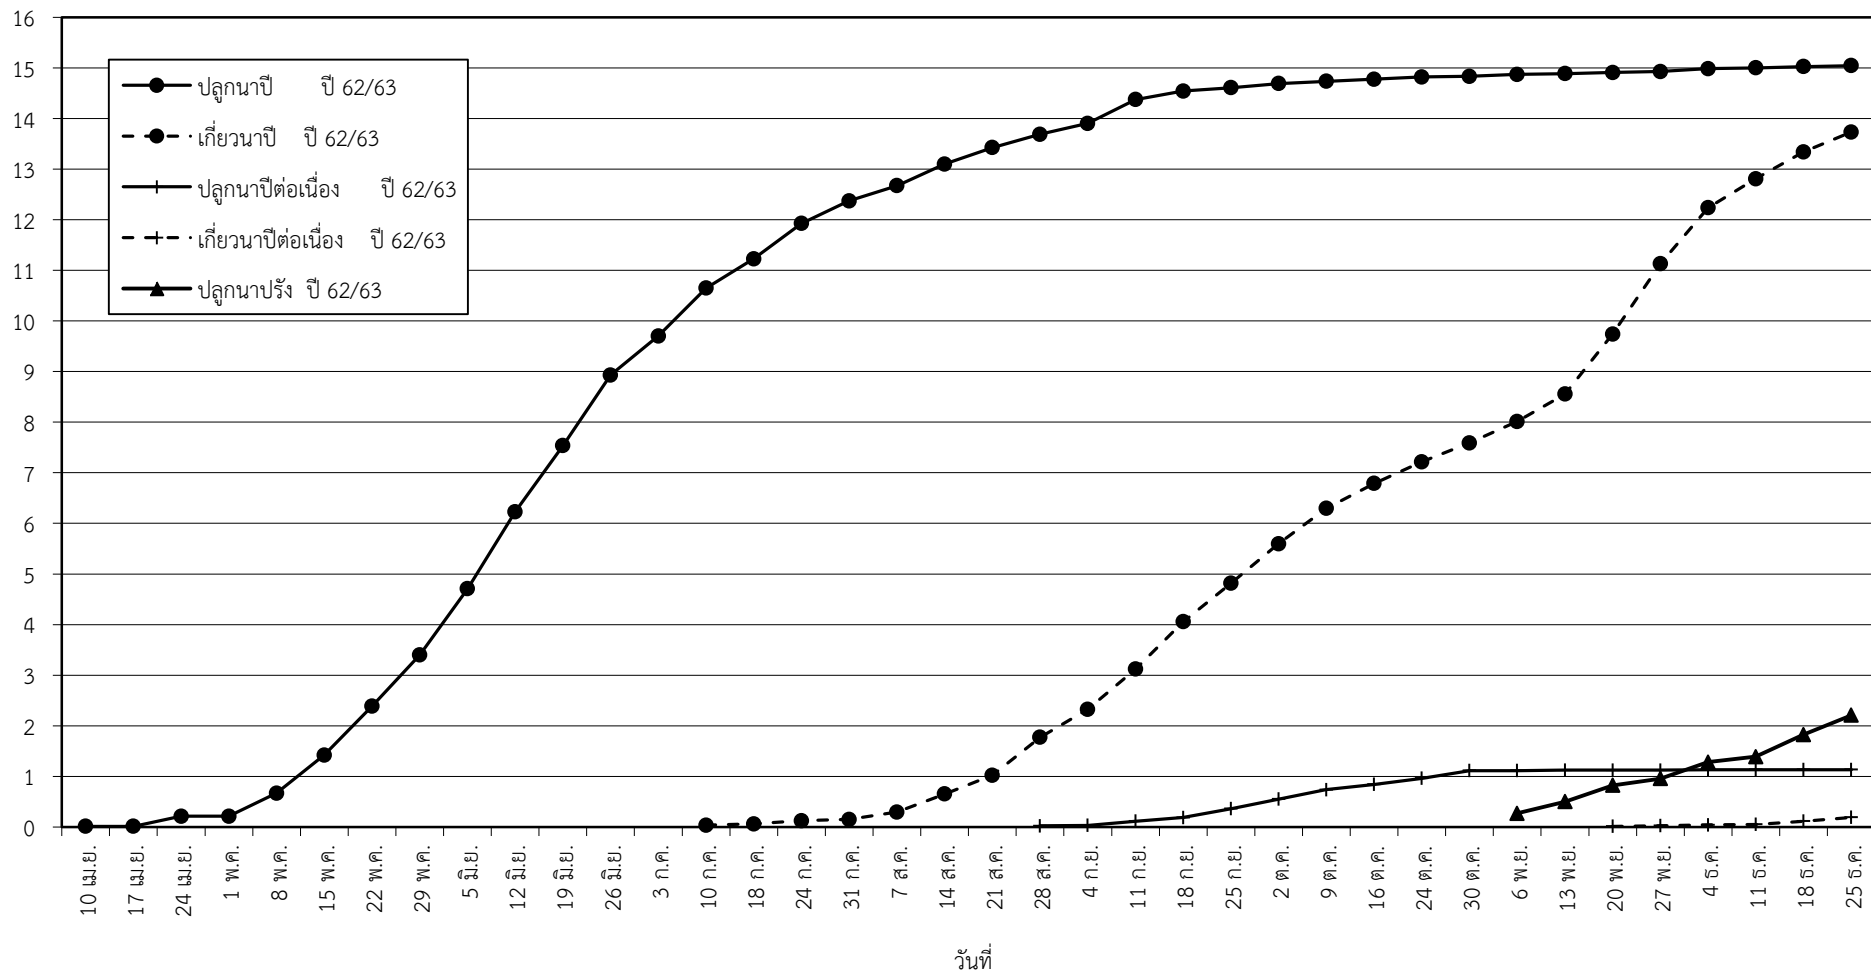

กราฟแสดง เนื้อที่ปลูก และเนื้อที่เก็บเกี่ยวข้าว ในเขตชลประทาน
ปีเพาะปลูก 2562/63
ณ วันที่ 25 ธันวาคม 2562

เนื้อที่ (ล้านไร่)

แผนภูมิแสดงเนื้อที่ปลูกสะสม และเนื้อที่เก็บเกี่ยวสะสม ของข้าว
ในเขตชลประทาน ปีเพาะปลูก 2562/63
ณ วันที่ 25 ธันวาคม 2562

เนื้อที่ (ล้านไร่)