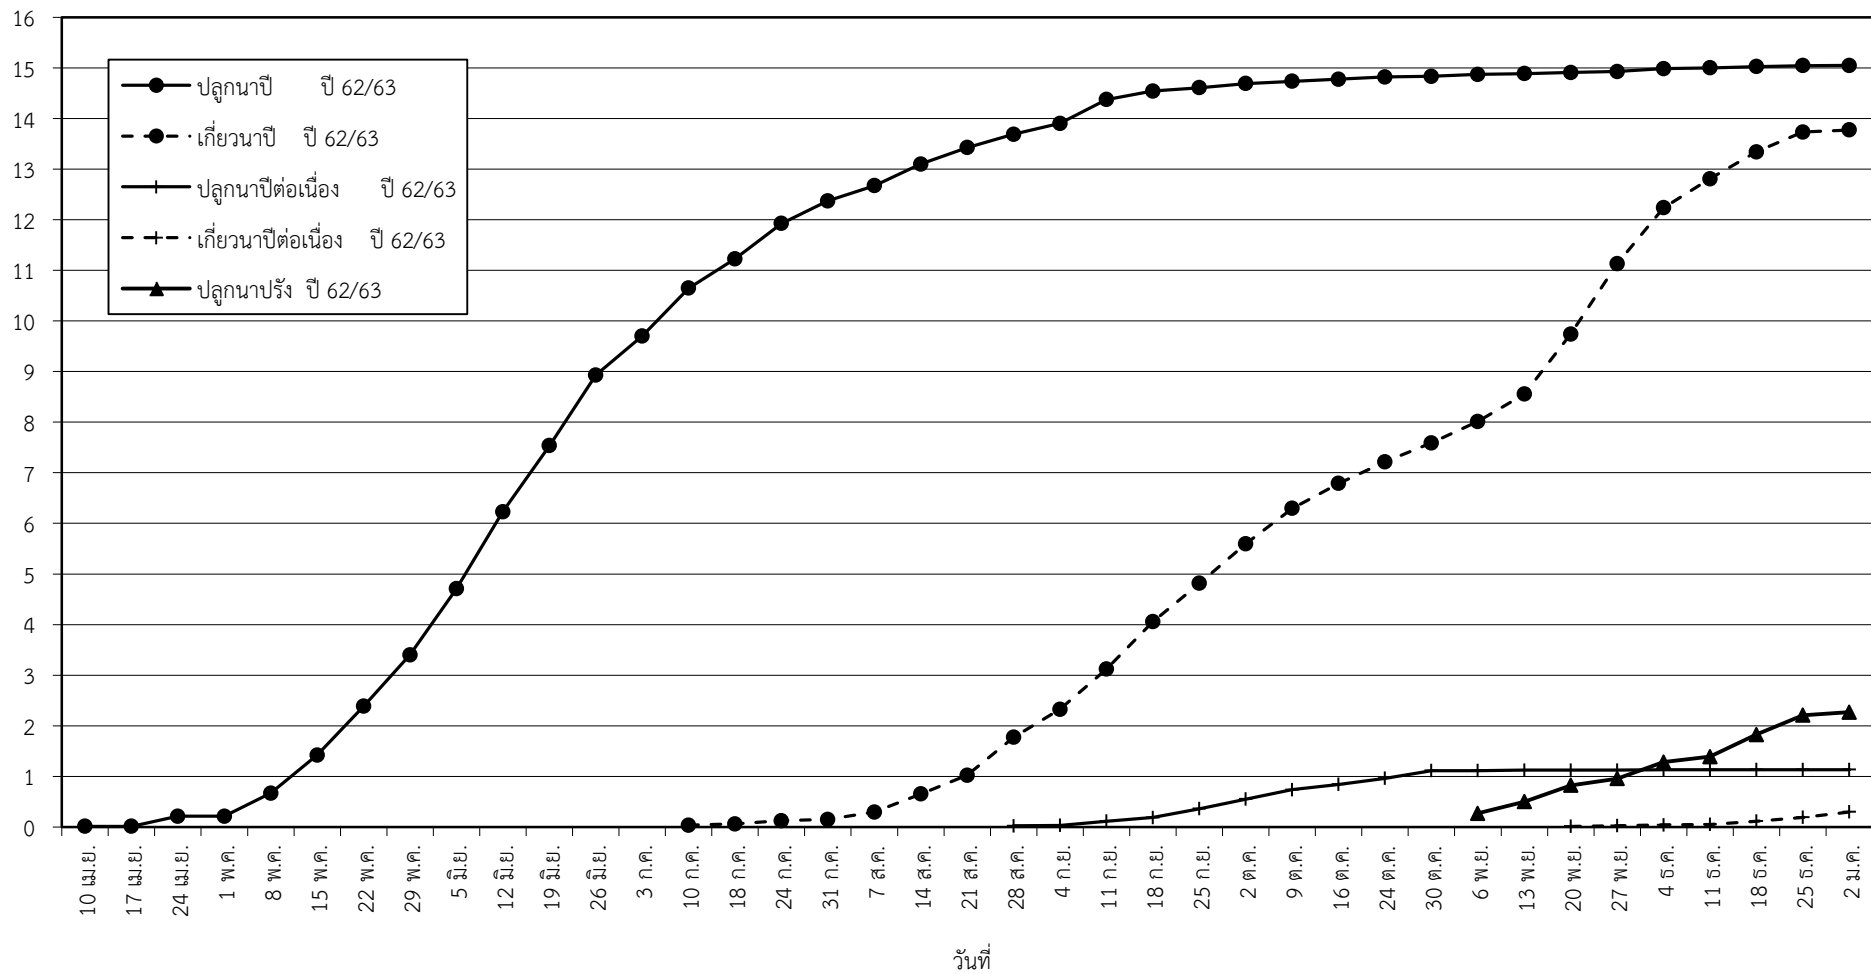

กราฟแสดง เนื้อที่ปลูก และเนื้อที่เก็บเกี่ยวข้าว ในเขตชลประทาน
ปีเพาะปลูก 2562/63
ณ วันที่ 2 มกราคม 2563

เนื้อที่ (ล้านไร่)

แผนภูมิแสดงเนื้อที่ปลูกสะสม และเนื้อที่เก็บเกี่ยวสะสม ของข้าว
ในเขตชลประทาน ปีเพาะปลูก 2562/63
ณ วันที่ 2 มกราคม 2563