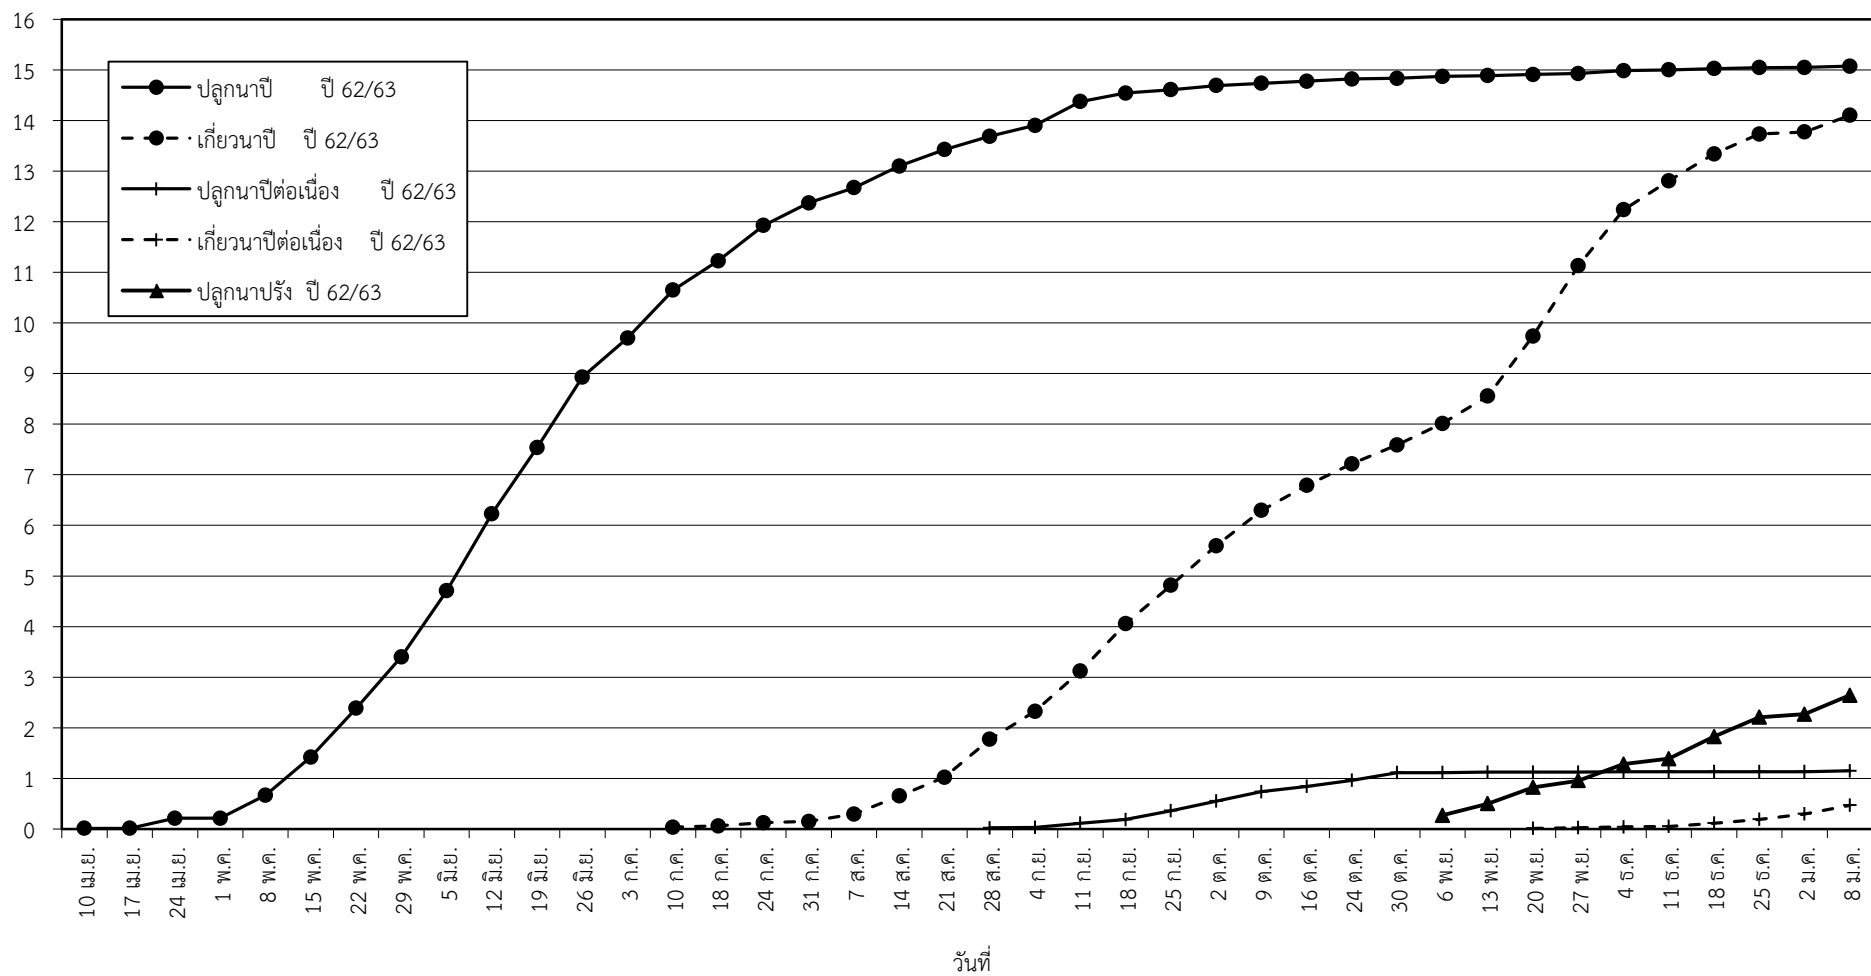

กราฟแสดง เนื้อที่ปลูก และเนื้อที่เก็บเกี่ยวข้าว ในเขตชลประทาน  
ปีเพาะปลูก 2562/63  
ณ วันที่ 8 มกราคม 2563

เนื้อที่ (ล้านไร่)

แผนภูมิแสดงเนื้อที่ปลูกสะสม และเนื้อที่เก็บเกี่ยวสะสม ของข้าว  
ในเขตชลประทาน ปีเพาะปลูก 2562/63  
ณ วันที่ 8 มกราคม 2563

เนื้อที่ (ล้านไร่)