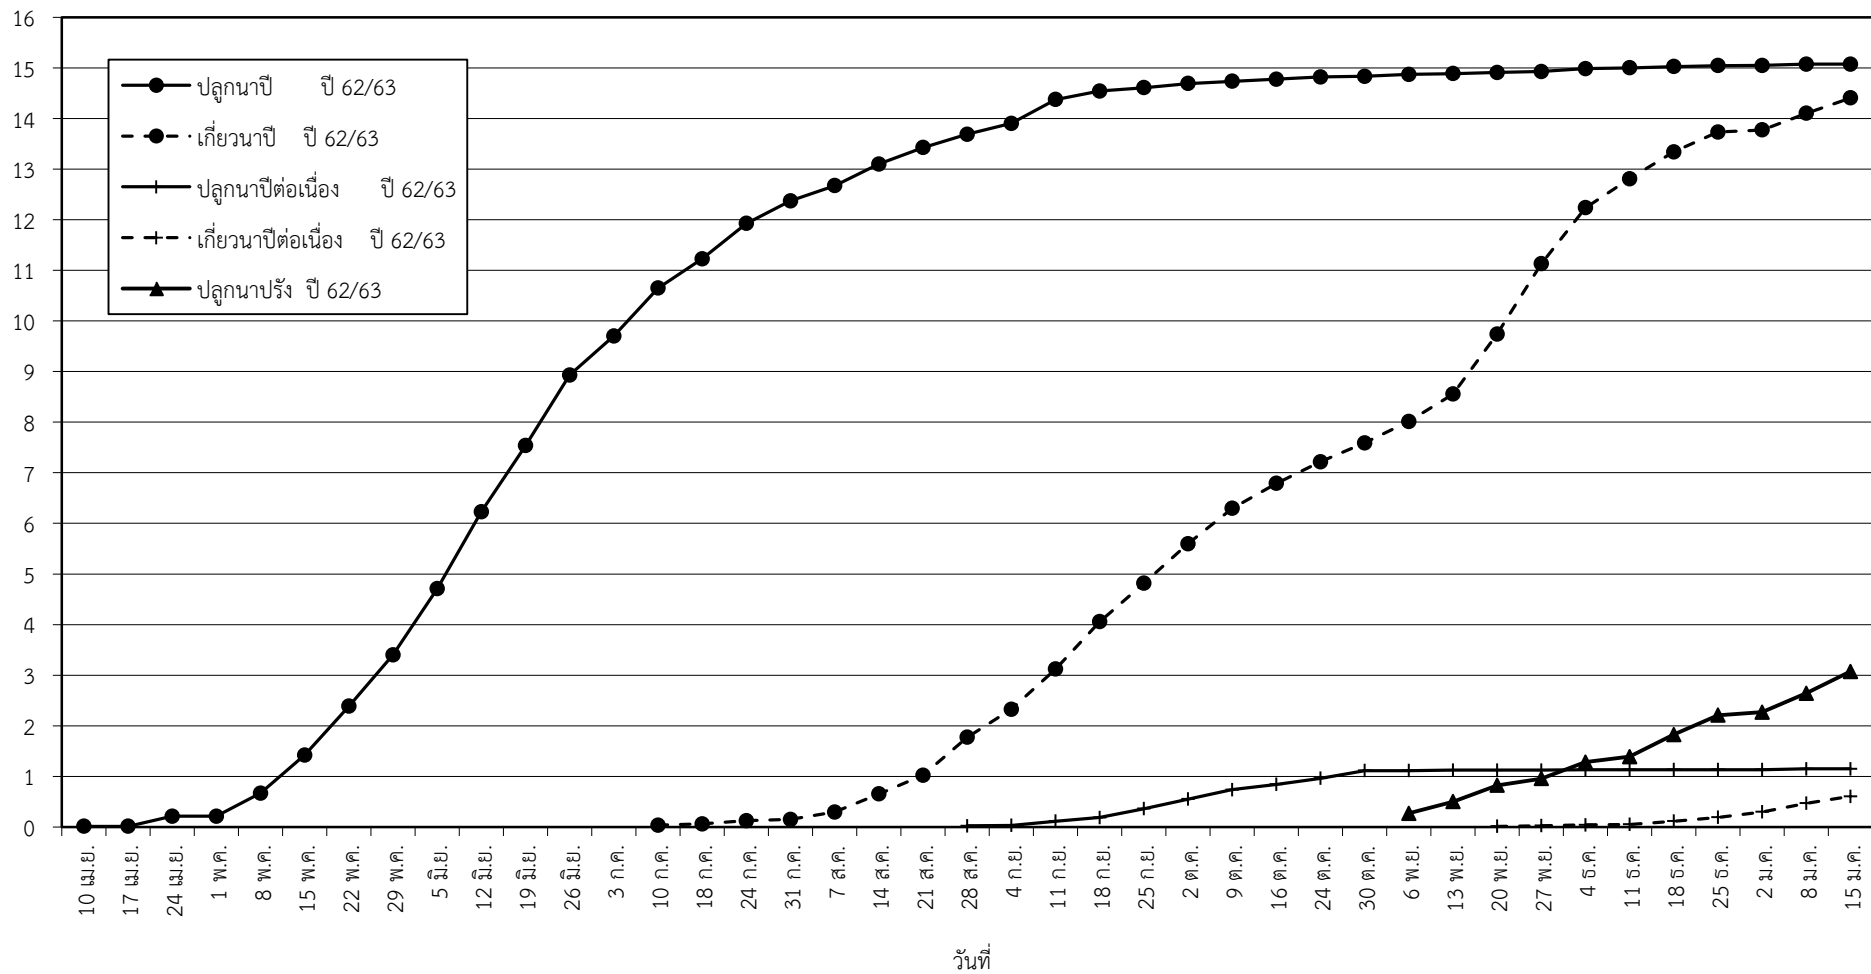

กราฟแสดง เนื้อที่ปลูก และเนื้อที่เก็บเกี่ยวข้าว ในเขตชลประทาน
ปีเพาะปลูก 2562/63
ณ วันที่ 15 มกราคม 2563

เนื้อที่ (ล้านไร่)

แผนภูมิแสดงเนื้อที่ปลูกสะสม และเนื้อที่เก็บเกี่ยวสะสม ของข้าว
ในเขตชลประทาน ปีเพาะปลูก 2562/63
ณ วันที่ 15 มกราคม 2563

เนื้อที่ (ล้านไร่)