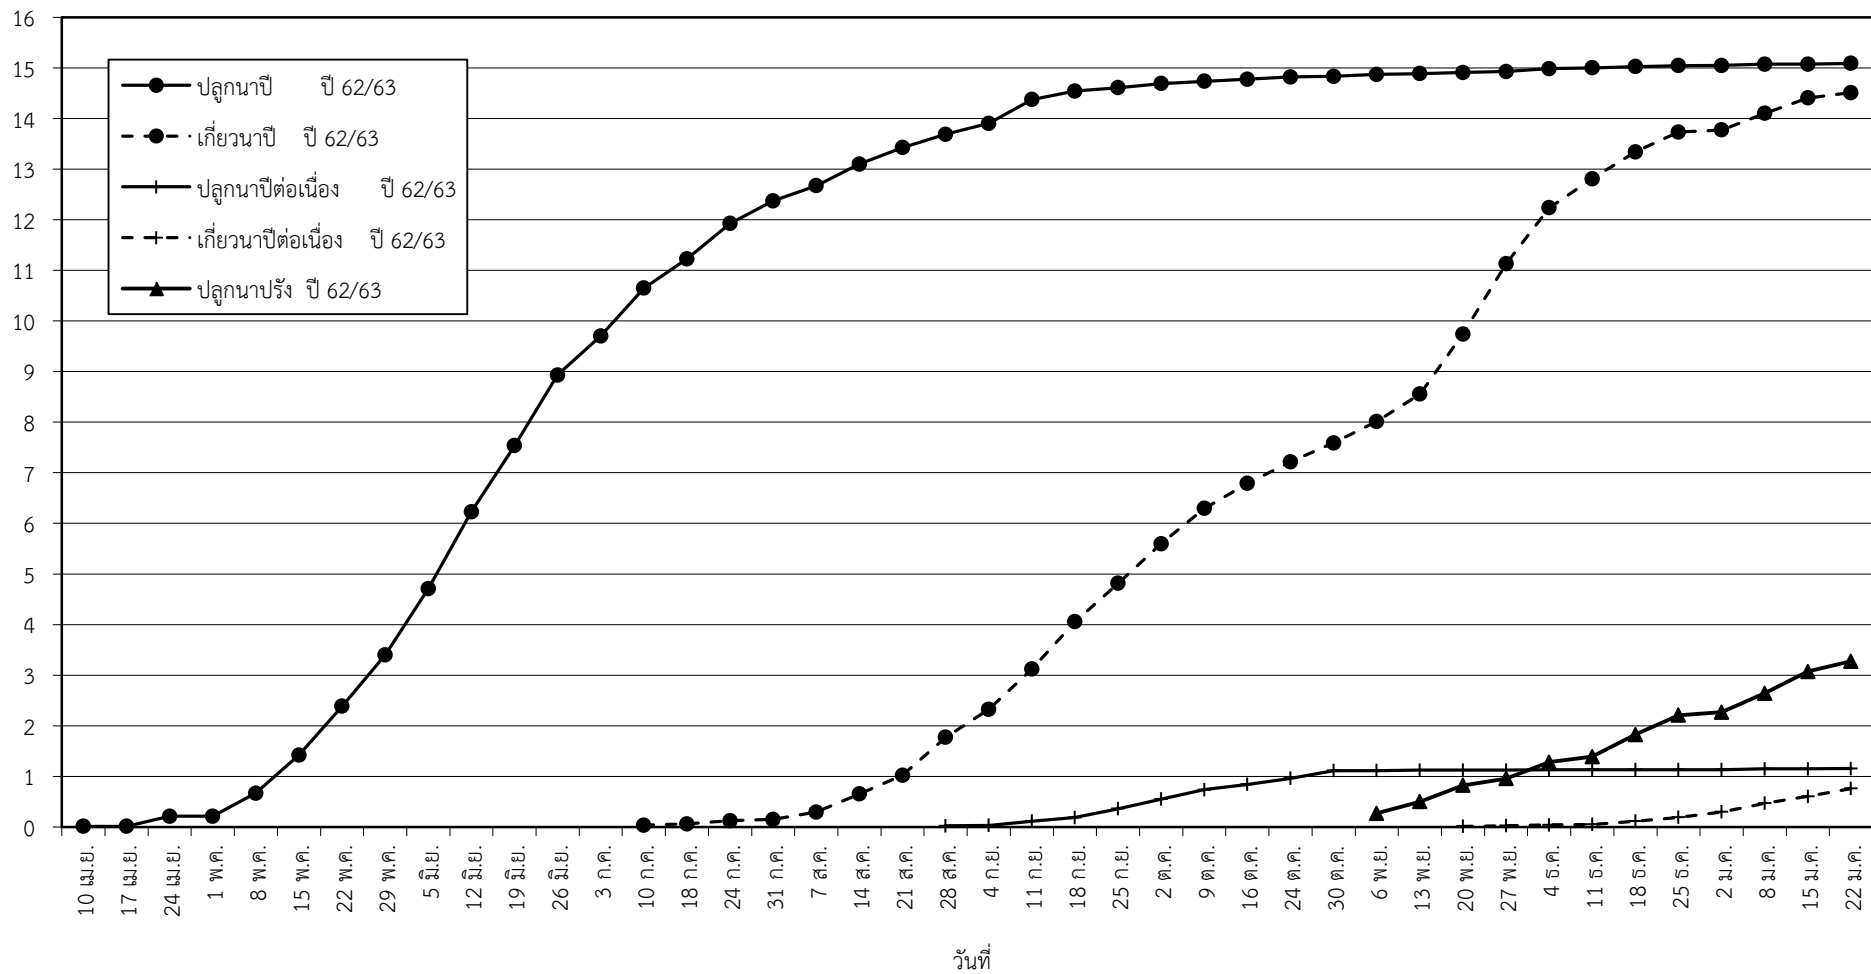

กราฟแสดง เนื้อที่ปลูก และเนื้อที่เก็บเกี่ยวข้าว ในเขตชลประทาน  
ปีเพาะปลูก 2562/63  
ณ วันที่ 22 มกราคม 2563

เนื้อที่ (ล้านไร่)

แผนภูมิแสดงเนื้อที่ปลูกสะสม และเนื้อที่เก็บเกี่ยวสะสม ของข้าว  
ในเขตชลประทาน ปีเพาะปลูก 2562/63  
ณ วันที่ 22 มกราคม 2563

เนื้อที่ (ล้านไร่)