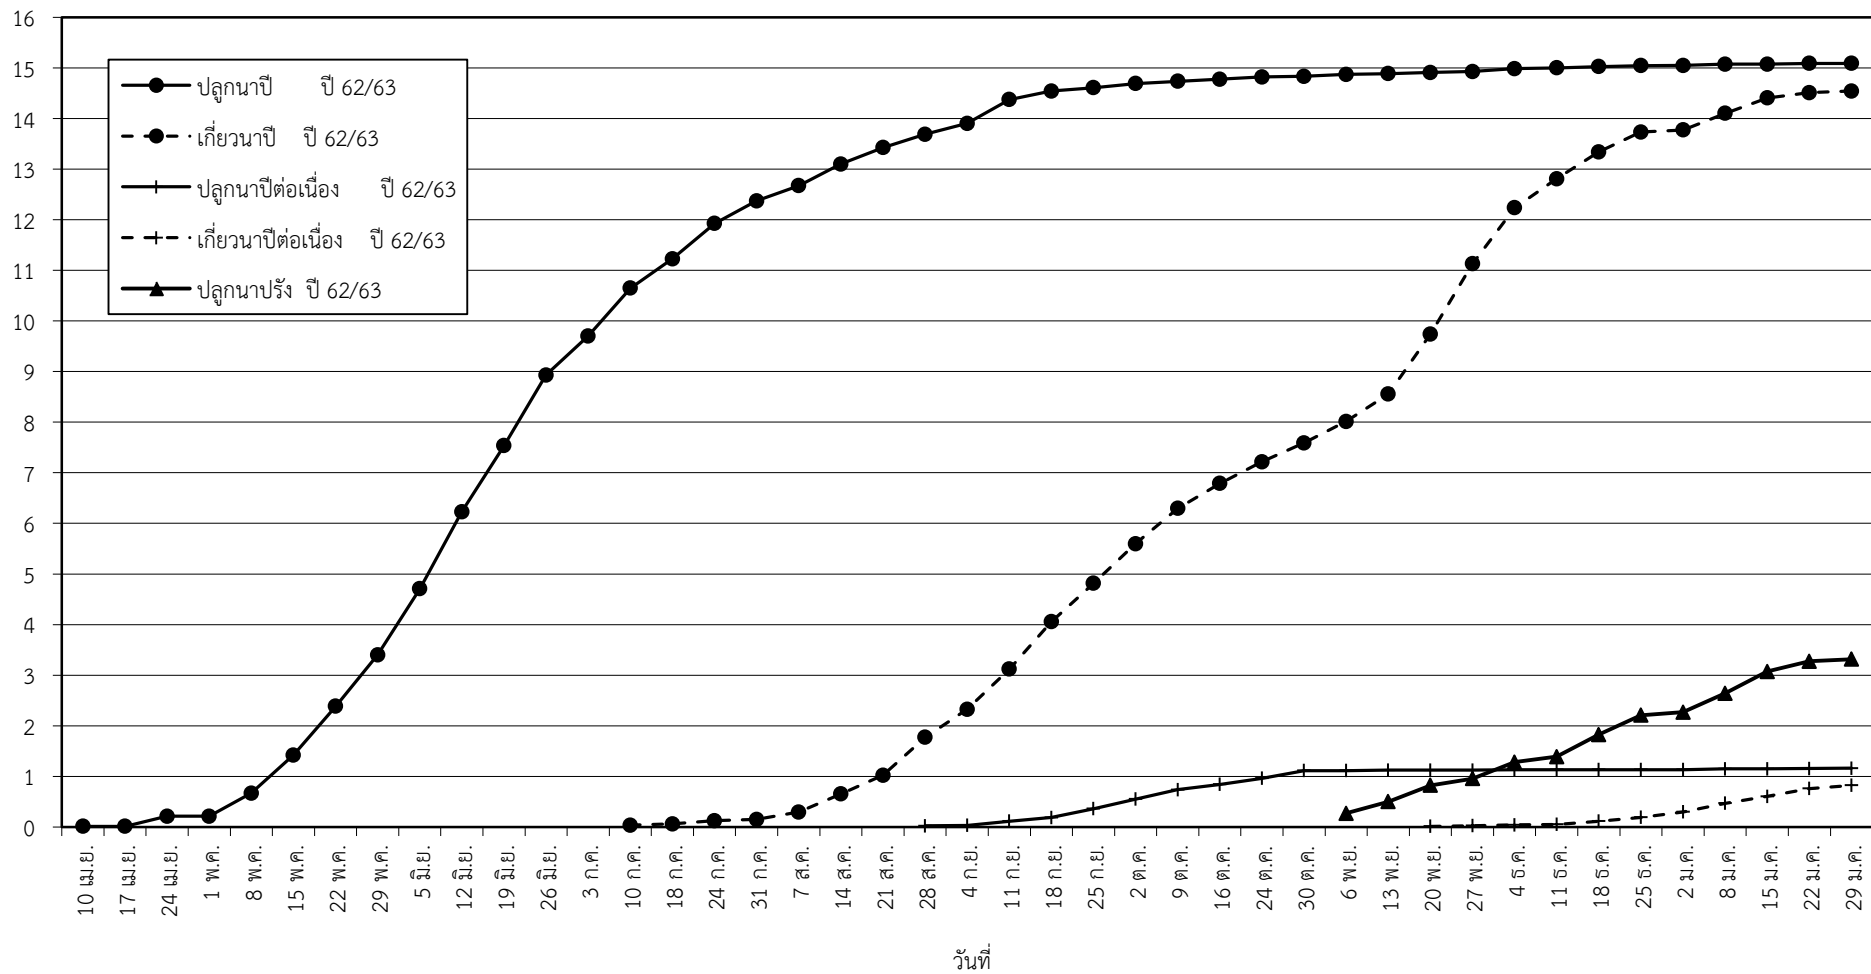

กราฟแสดง เนื้อที่ปลูก และเนื้อที่เก็บเกี่ยวข้าว ในเขตชลประทาน
ปีเพาะปลูก 2562/63
ณ วันที่ 29 มกราคม 2563

เนื้อที่ (ล้านไร่)

แผนภูมิแสดงเนื้อที่ปลูกสะสม และเนื้อที่เก็บเกี่ยวสะสม ของข้าว
ในเขตชลประทาน ปีเพาะปลูก 2562/63
ณ วันที่ 29 มกราคม 2563

เนื้อที่ (ล้านไร่)