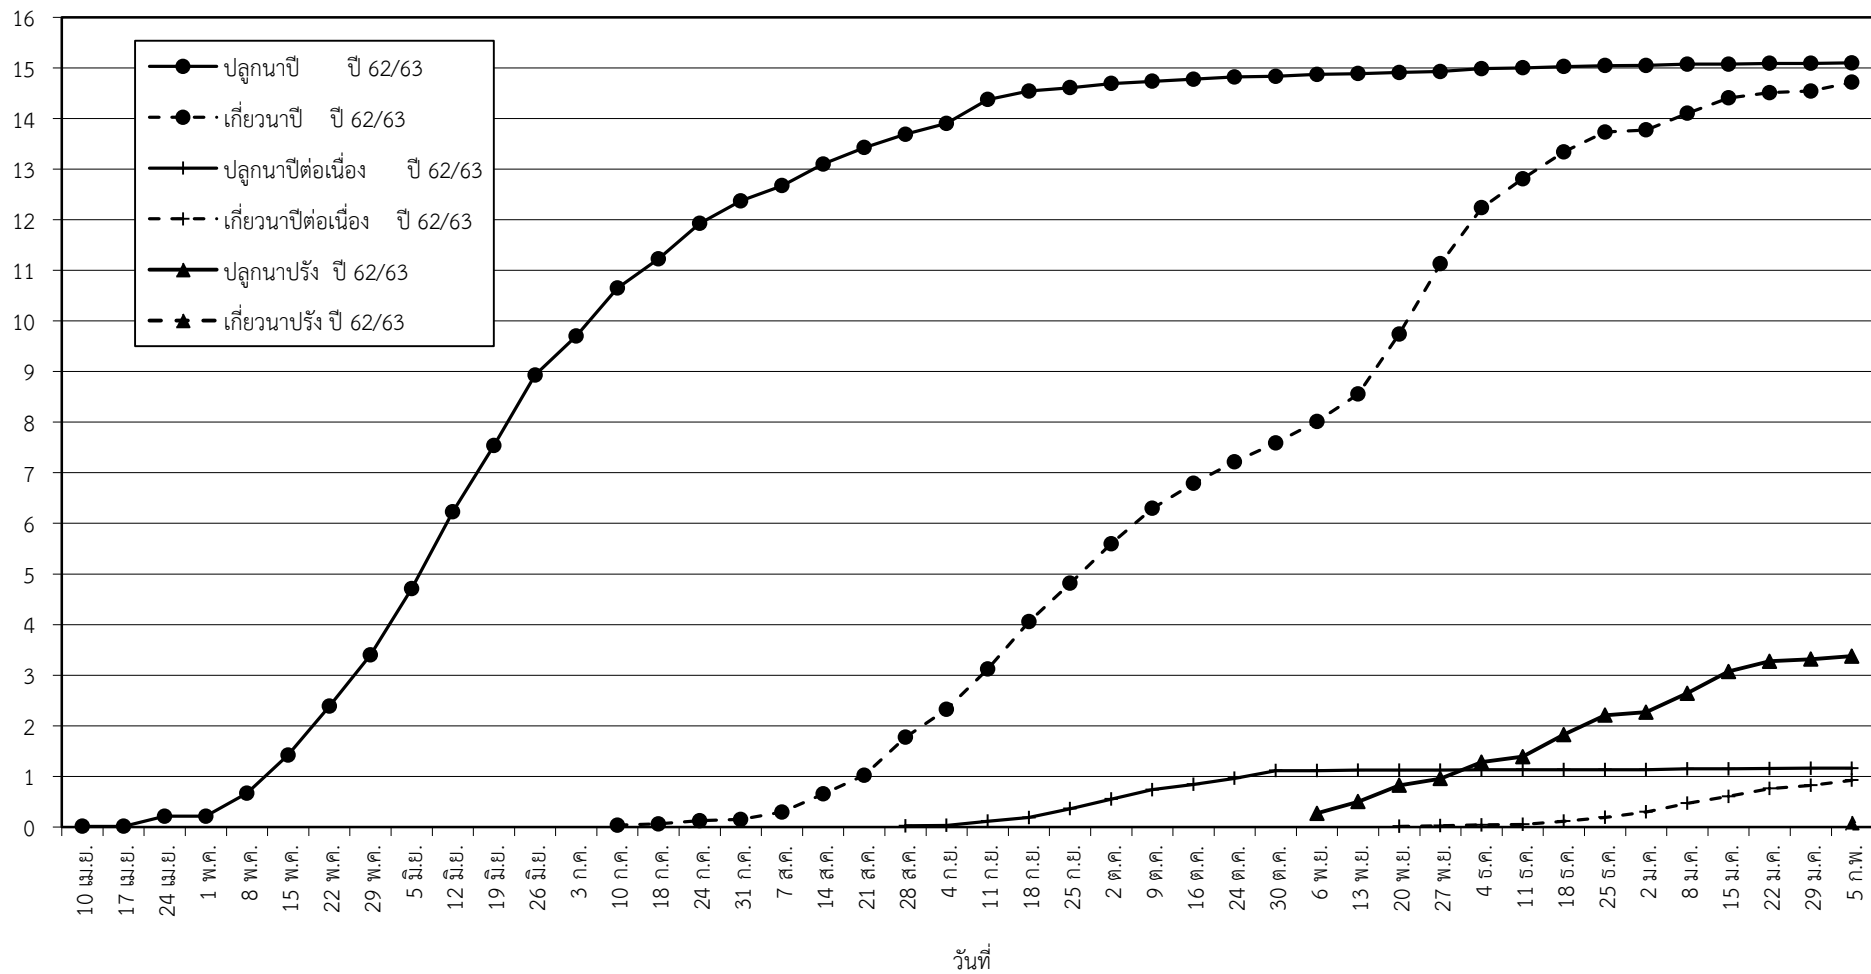

กราฟแสดง เนื้อที่ปลูก และเนื้อที่เก็บเกี่ยวข้าว ในเขตชลประทาน
ปีเพาะปลูก 2562/63
ณ วันที่ 5 กุมภาพันธ์ 2563

เนื้อที่ (ล้านไร่)

แผนภูมิแสดงเนื้อที่ปลูกสะสม และเนื้อที่เก็บเกี่ยวสะสม ของข้าว
ในเขตชลประทาน ปีเพาะปลูก 2562/63
ณ วันที่ 5 กุมภาพันธ์ 2563

เนื้อที่ (ล้านไร่)