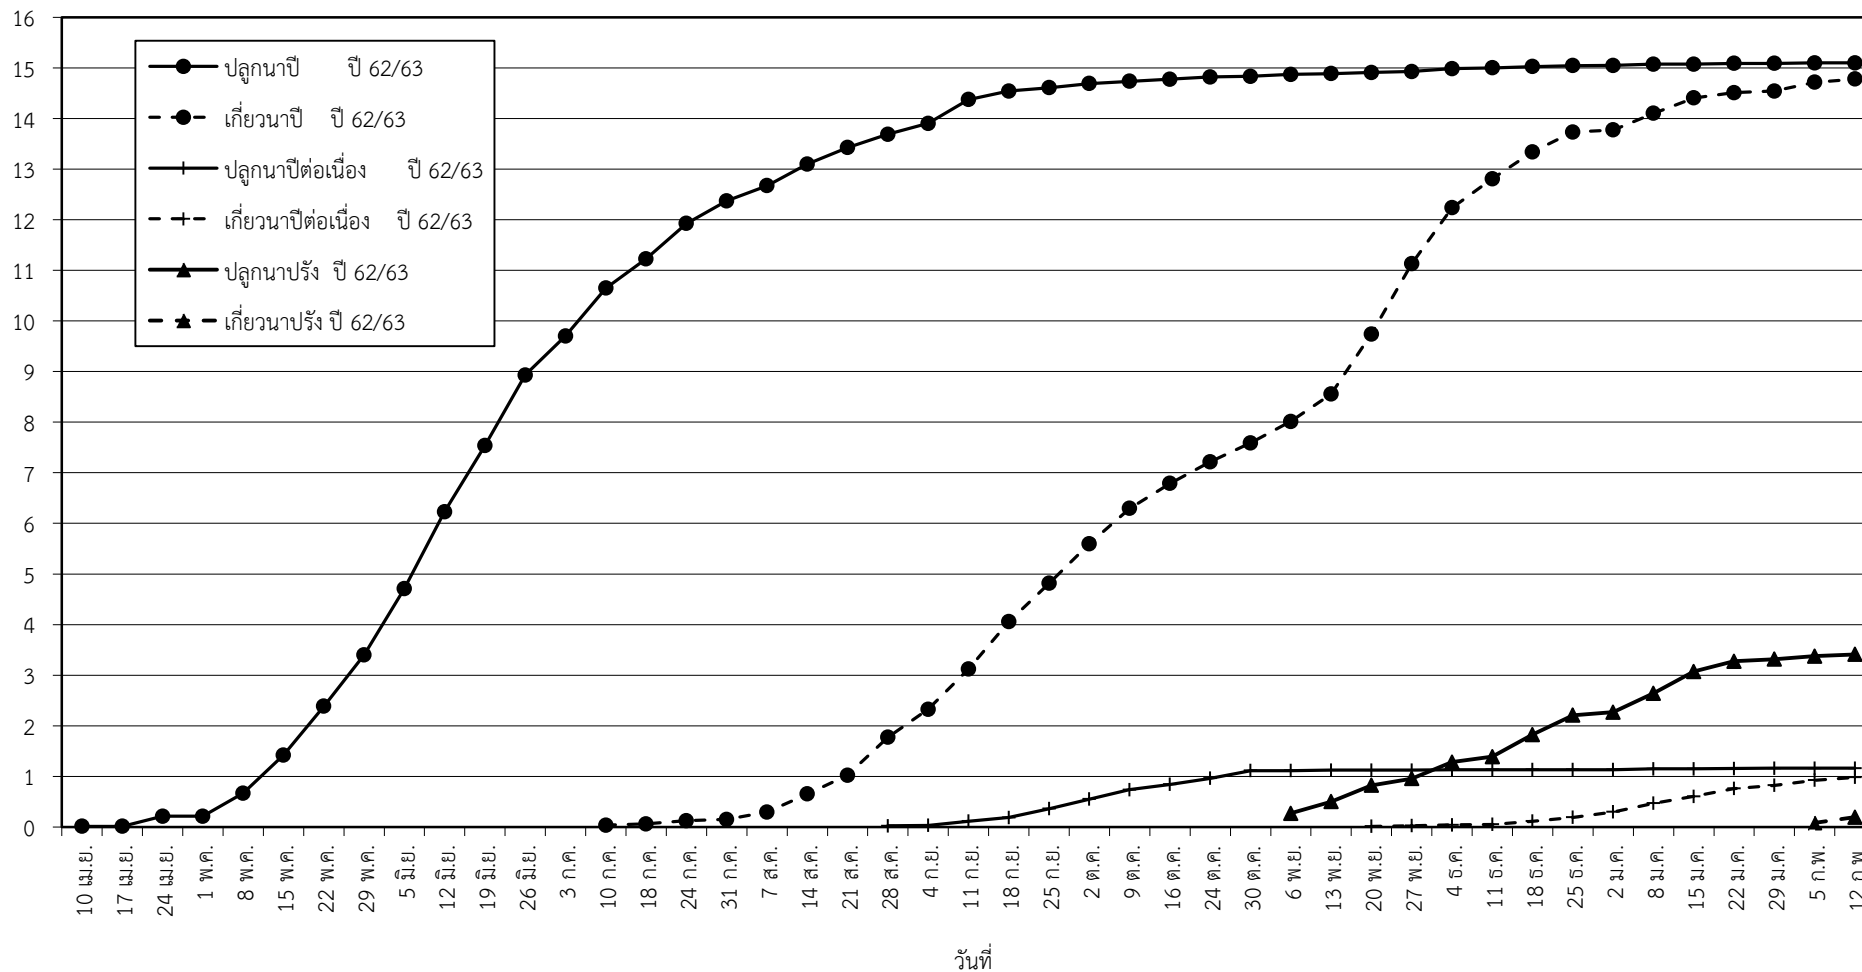

กราฟแสดง เนื้อที่ปลูก และเนื้อที่เก็บเกี่ยวข้าว ในเขตชลประทาน
ปีเพาะปลูก 2562/63
ณ วันที่ 12 กุมภาพันธ์ 2563

เนื้อที่ (ล้านไร่)

แผนภูมิแสดงเนื้อที่ปลูกสะสม และเนื้อที่เก็บเกี่ยวสะสม ของข้าว
ในเขตชลประทาน ปีเพาะปลูก 2562/63
ณ วันที่ 12 กุมภาพันธ์ 2563

เนื้อที่ (ล้านไร่)