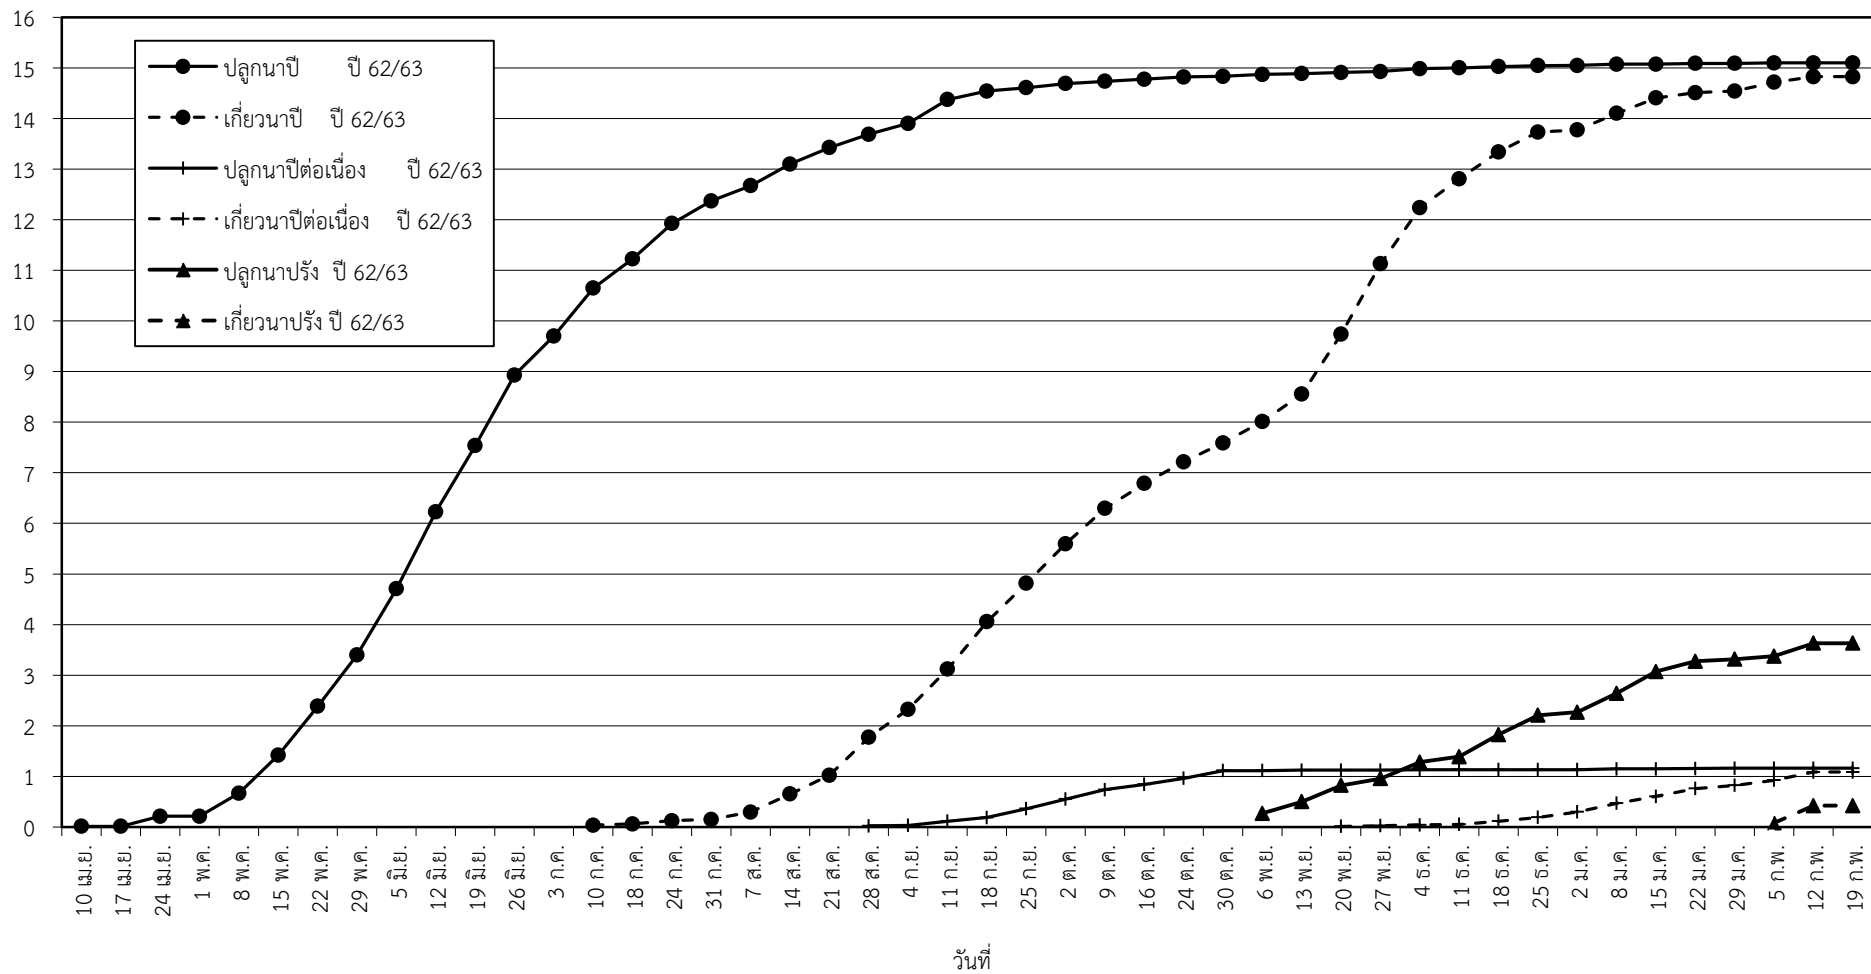

กราฟแสดง เนื้อที่ปลูก และเนื้อที่เก็บเกี่ยวข้าว ในเขตชลประทาน  
ปีเพาะปลูก 2562/63  
ณ วันที่ 19 กุมภาพันธ์ 2563

เนื้อที่ (ล้านไร่)

แผนภูมิแสดงเนื้อที่ปลูกสะสม และเนื้อที่เก็บเกี่ยวสะสม ของข้าว  
ในเขตชลประทาน ปีเพาะปลูก 2562/63  
ณ วันที่ 19 กุมภาพันธ์ 2563

เนื้อที่ (ล้านไร่)