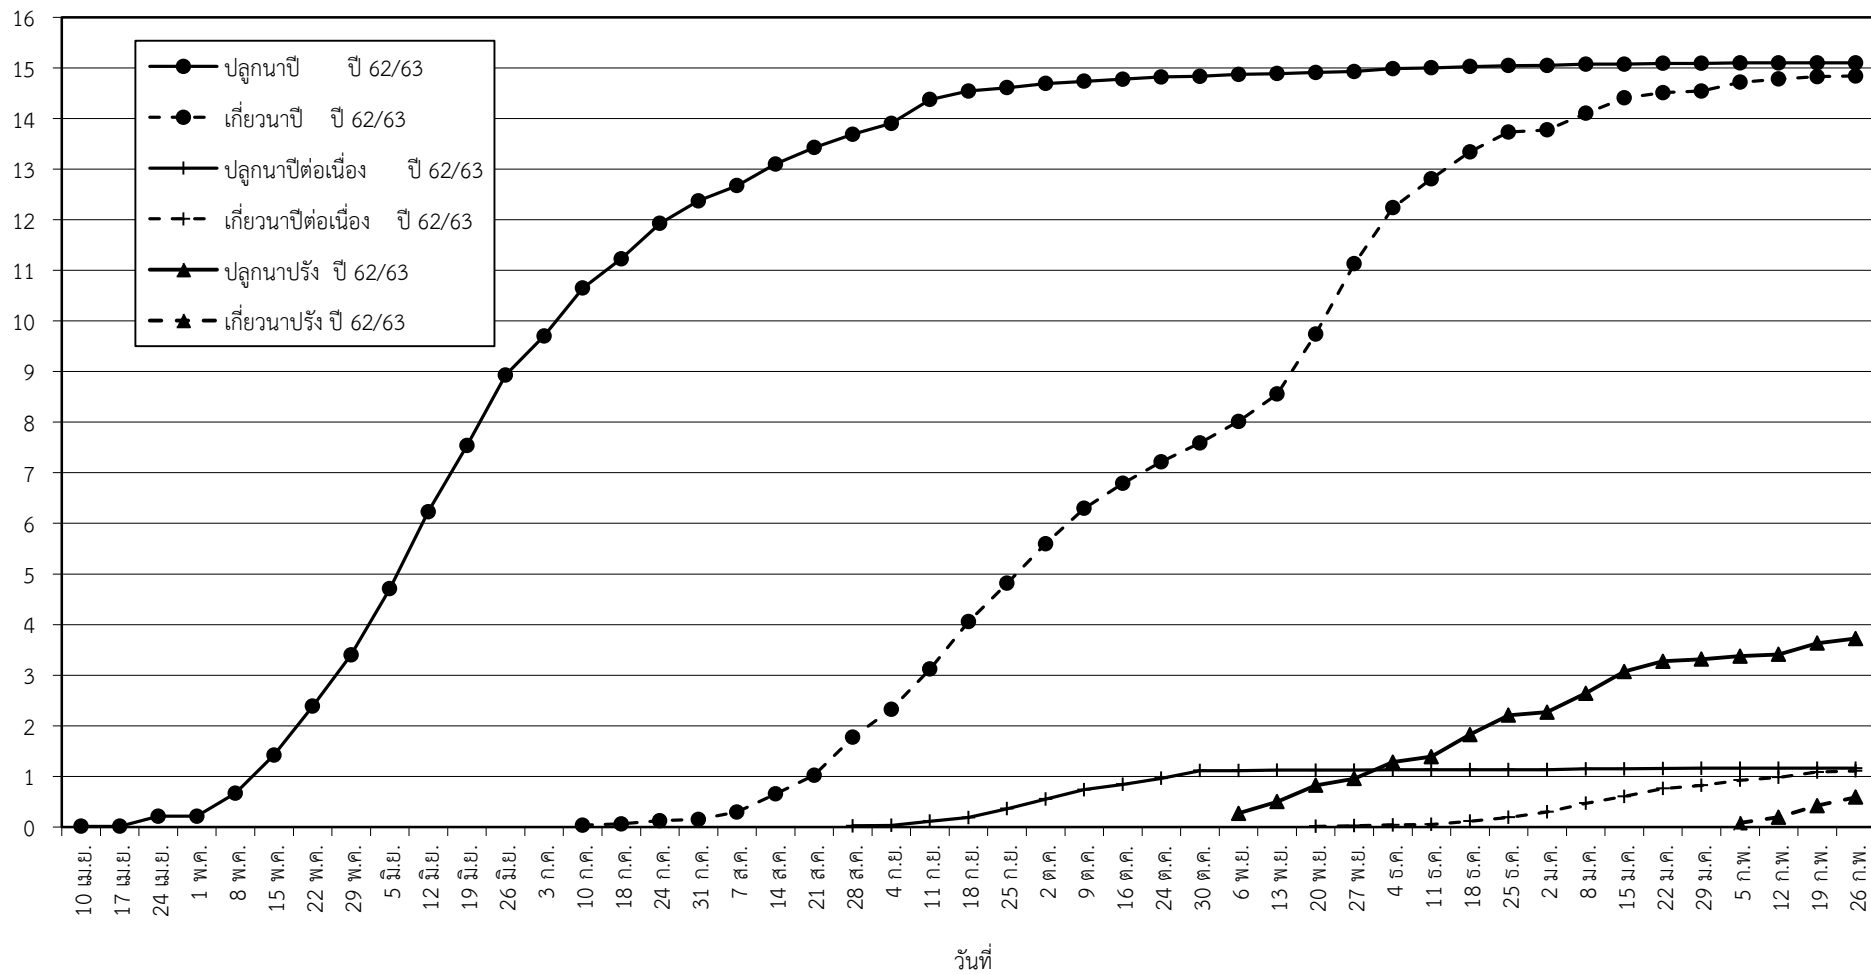

กราฟแสดง เนื้อที่ปลูก และเนื้อที่เก็บเกี่ยวข้าว ในเขตชลประทาน
ปีเพาะปลูก 2562/63
ณ วันที่ 26 กุมภาพันธ์ 2563

เนื้อที่ (ล้านไร่)

แผนภูมิแสดงเนื้อที่ปลูกสะสม และเนื้อที่เก็บเกี่ยวสะสม ของข้าว
ในเขตชลประทาน ปีเพาะปลูก 2562/63
ณ วันที่ 26 กุมภาพันธ์ 2563

เนื้อที่ (ล้านไร่)