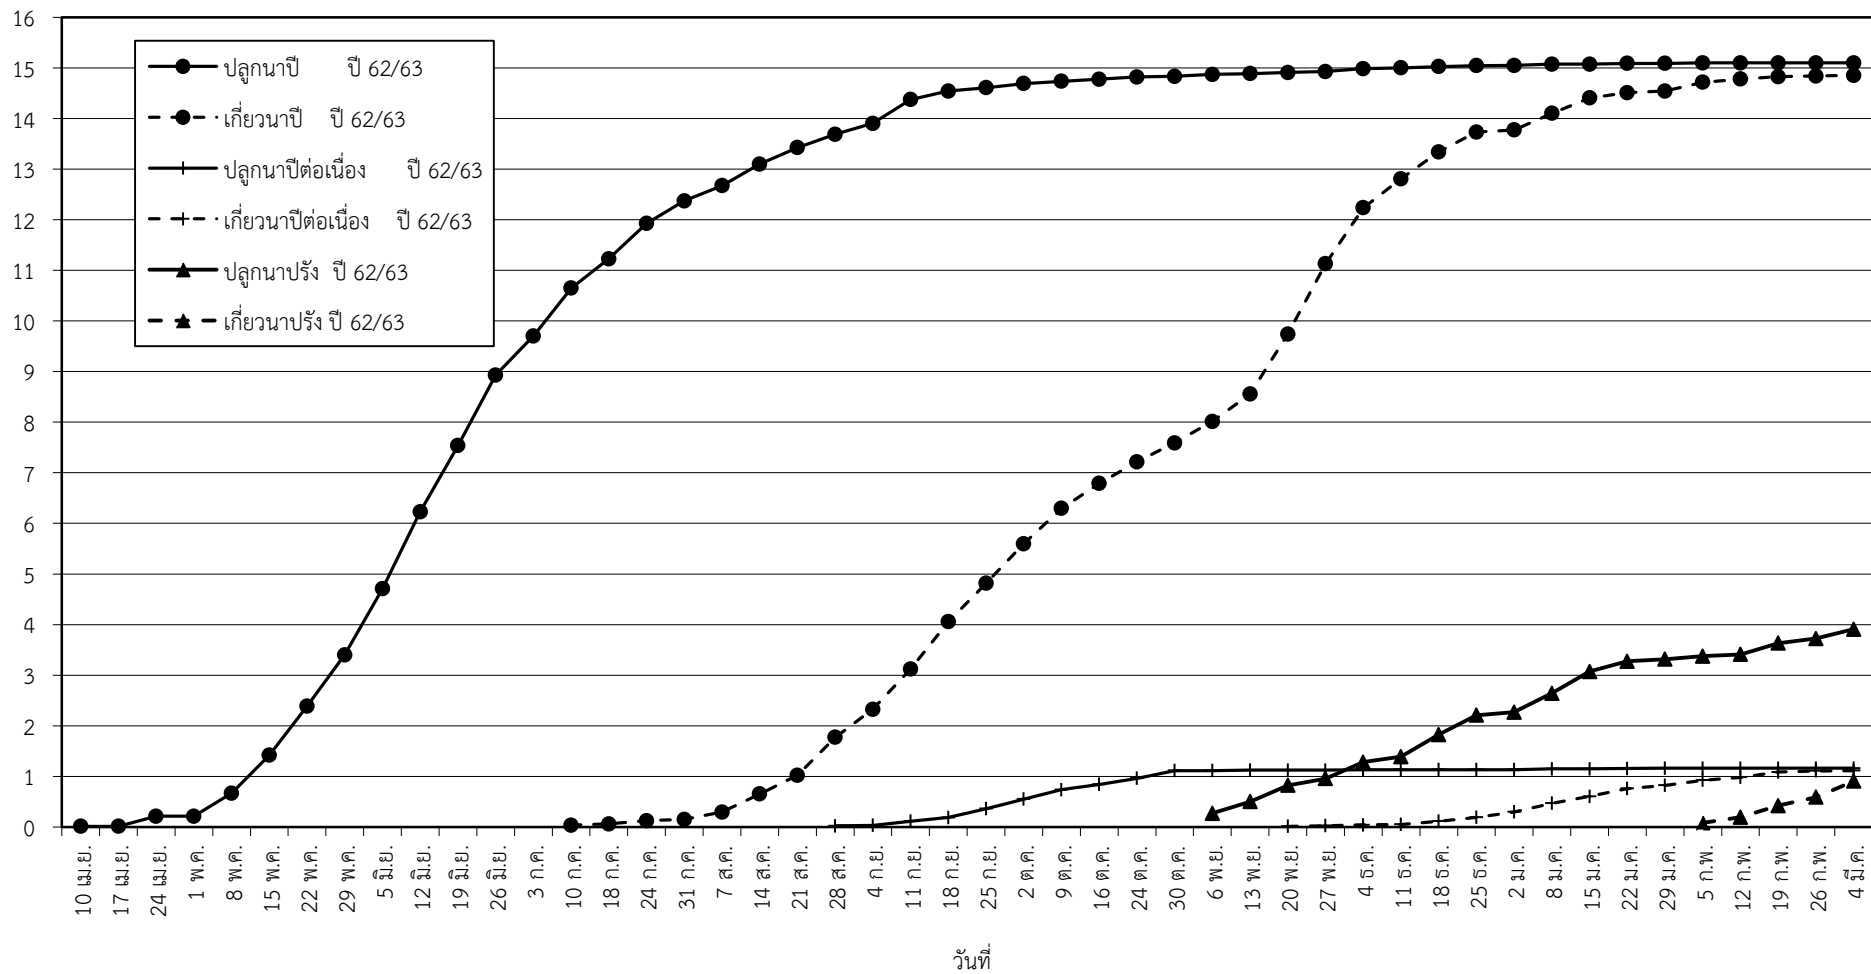

กราฟแสดง เนื้อที่ปลูก และเนื้อที่เก็บเกี่ยวข้าว ในเขตชลประทาน
ปีเพาะปลูก 2562/63
ณ วันที่ 4 มีนาคม 2563

เนื้อที่ (ล้านไร่)

แผนภูมิแสดงเนื้อที่ปลูกสะสม และเนื้อที่เก็บเกี่ยวสะสม ของข้าว
ในเขตชลประทาน ปีเพาะปลูก 2562/63
ณ วันที่ 4 มีนาคม 2563

เนื้อที่ (ล้านไร่)