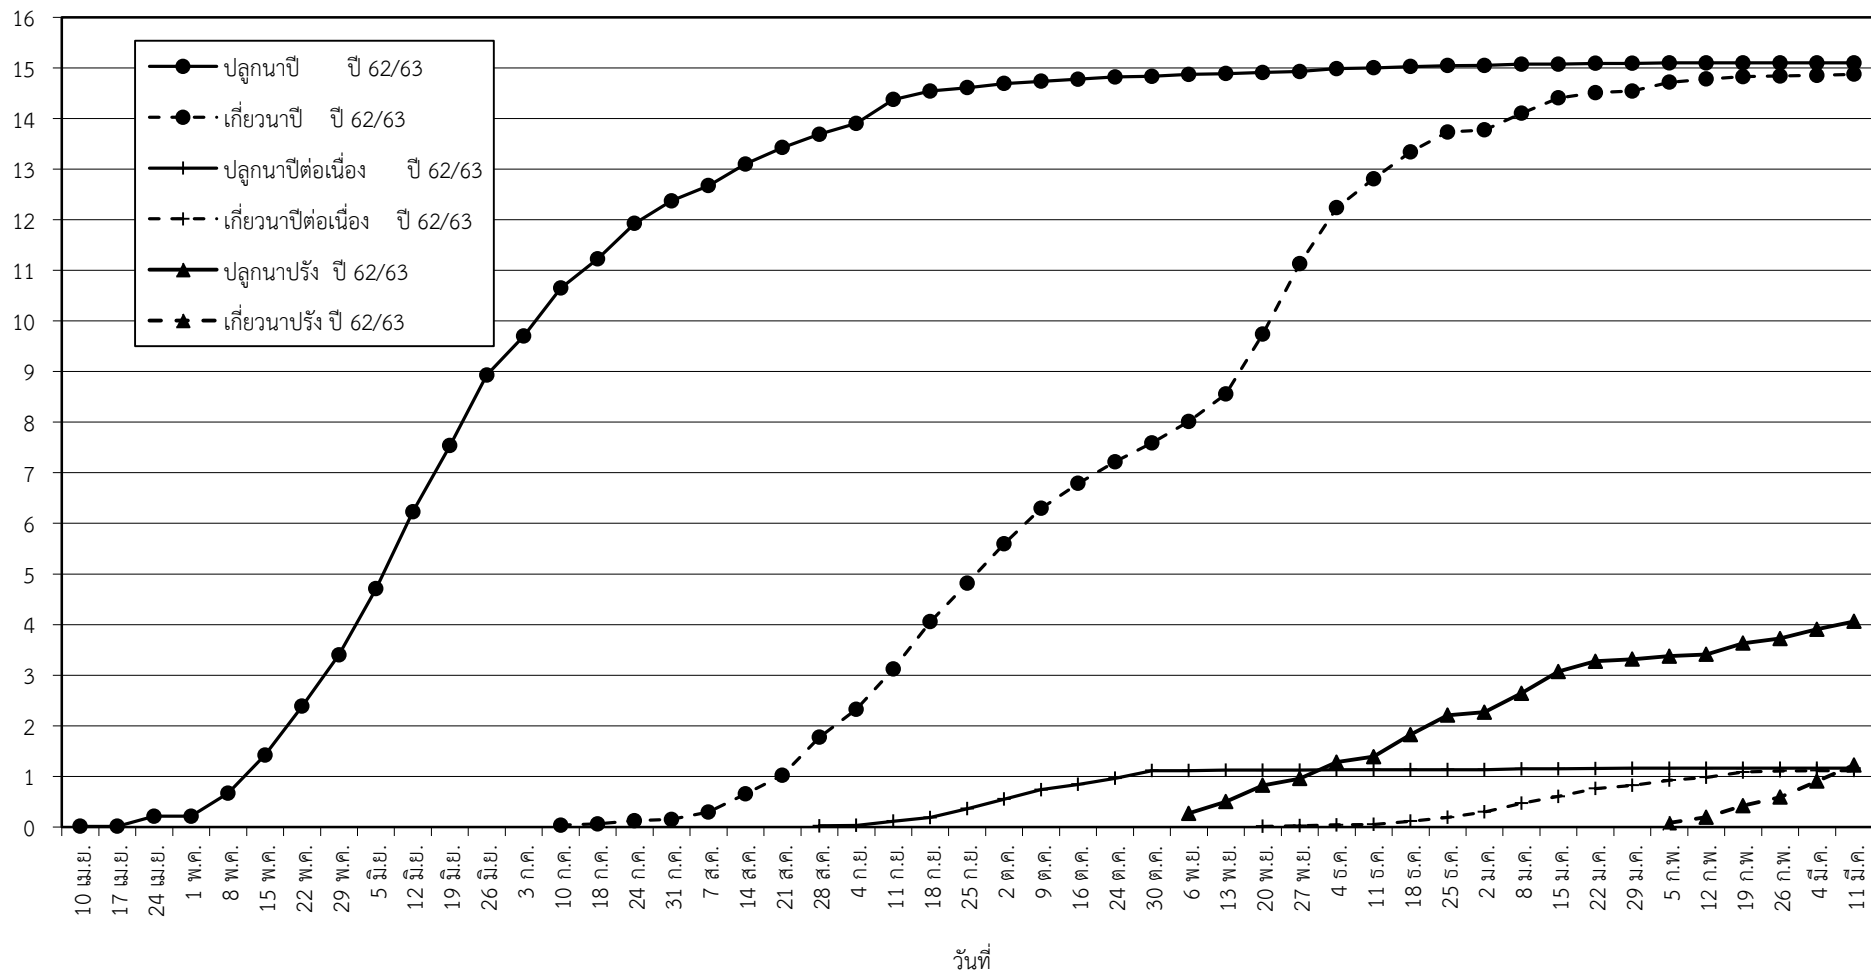

กราฟแสดง เนื้อที่ปลูก และเนื้อที่เก็บเกี่ยวข้าว ในเขตชลประทาน
ปีเพาะปลูก 2562/63
ณ วันที่ 11 มีนาคม 2563

เนื้อที่ (ล้านไร่)

แผนภูมิแสดงเนื้อที่ปลูกสะสม และเนื้อที่เก็บเกี่ยวสะสม ของข้าว
ในเขตชลประทาน ปีเพาะปลูก 2562/63
ณ วันที่ 11 มีนาคม 2563

เนื้อที่ (ล้านไร่)