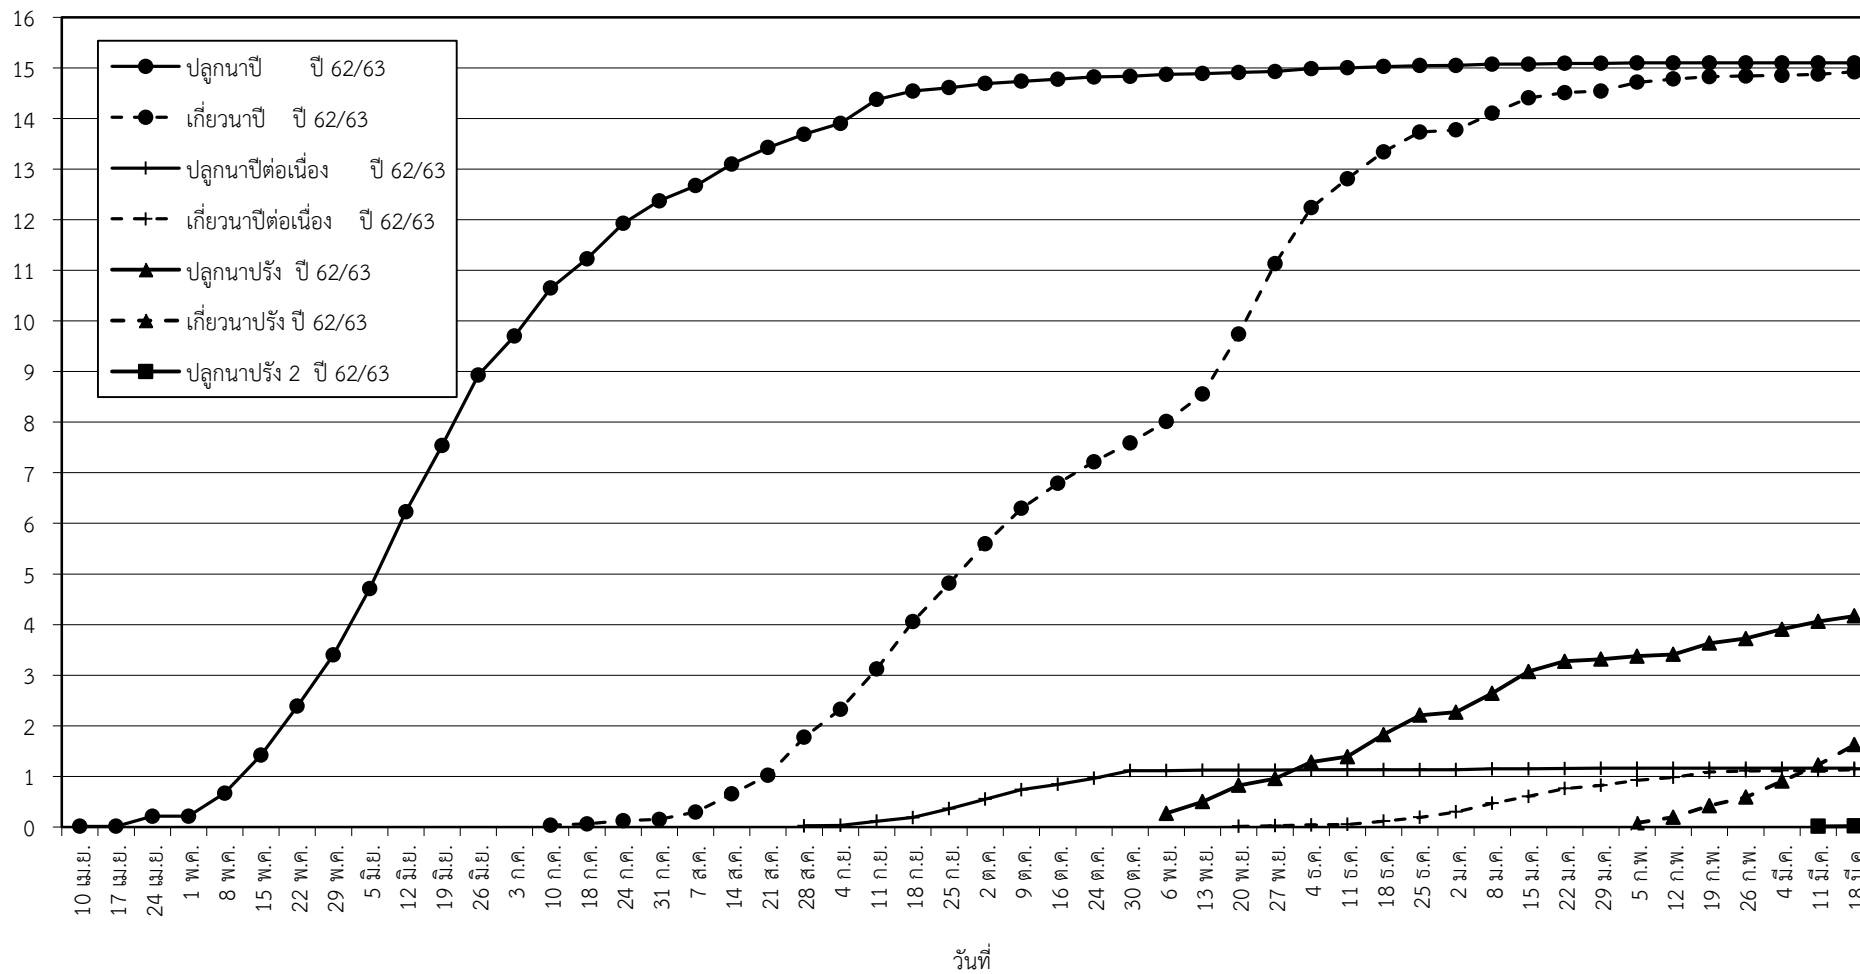

กราฟแสดง เนื้อที่ปลูก และเนื้อที่เก็บเกี่ยวข้าว ในเขตชลประทาน
ปีเพาะปลูก 2562/63
ณ วันที่ 18 มีนาคม 2563

เนื้อที่ (ล้านไร่)

แผนภูมิแสดงเนื้อที่ปลูกสะสม และเนื้อที่เก็บเกี่ยวสะสม ของข้าว
ในเขตชลประทาน ปีเพาะปลูก 2562/63
ณ วันที่ 18 มีนาคม 2563

เนื้อที่ (ล้านไร่)