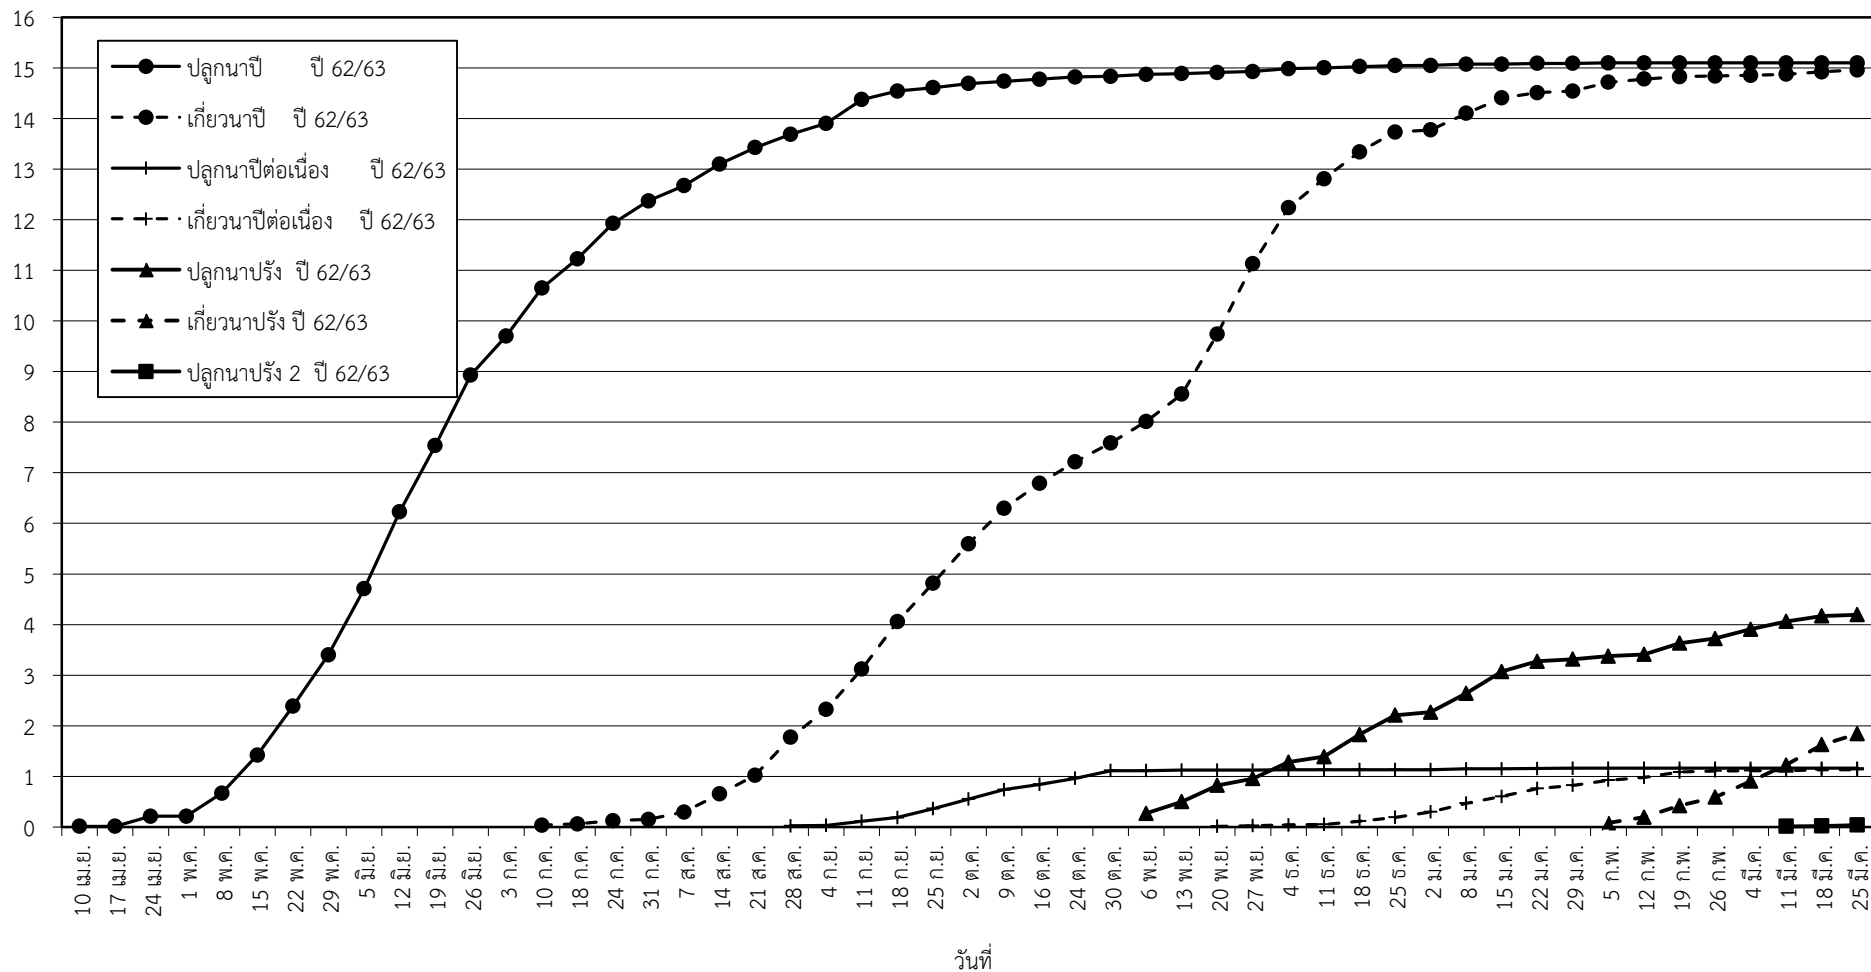

กราฟแสดง เนื้อที่ปลูก และเนื้อที่เก็บเกี่ยวข้าว ในเขตชลประทาน
ปีเพาะปลูก 2562/63
ณ วันที่ 25 มีนาคม 2563

เนื้อที่ (ล้านไร่)

แผนภูมิแสดงเนื้อที่ปลูกสะสม และเนื้อที่เก็บเกี่ยวสะสม ของข้าว
ในเขตชลประทาน ปีเพาะปลูก 2562/63
ณ วันที่ 25 มีนาคม 2563

เนื้อที่ (ล้านไร่)