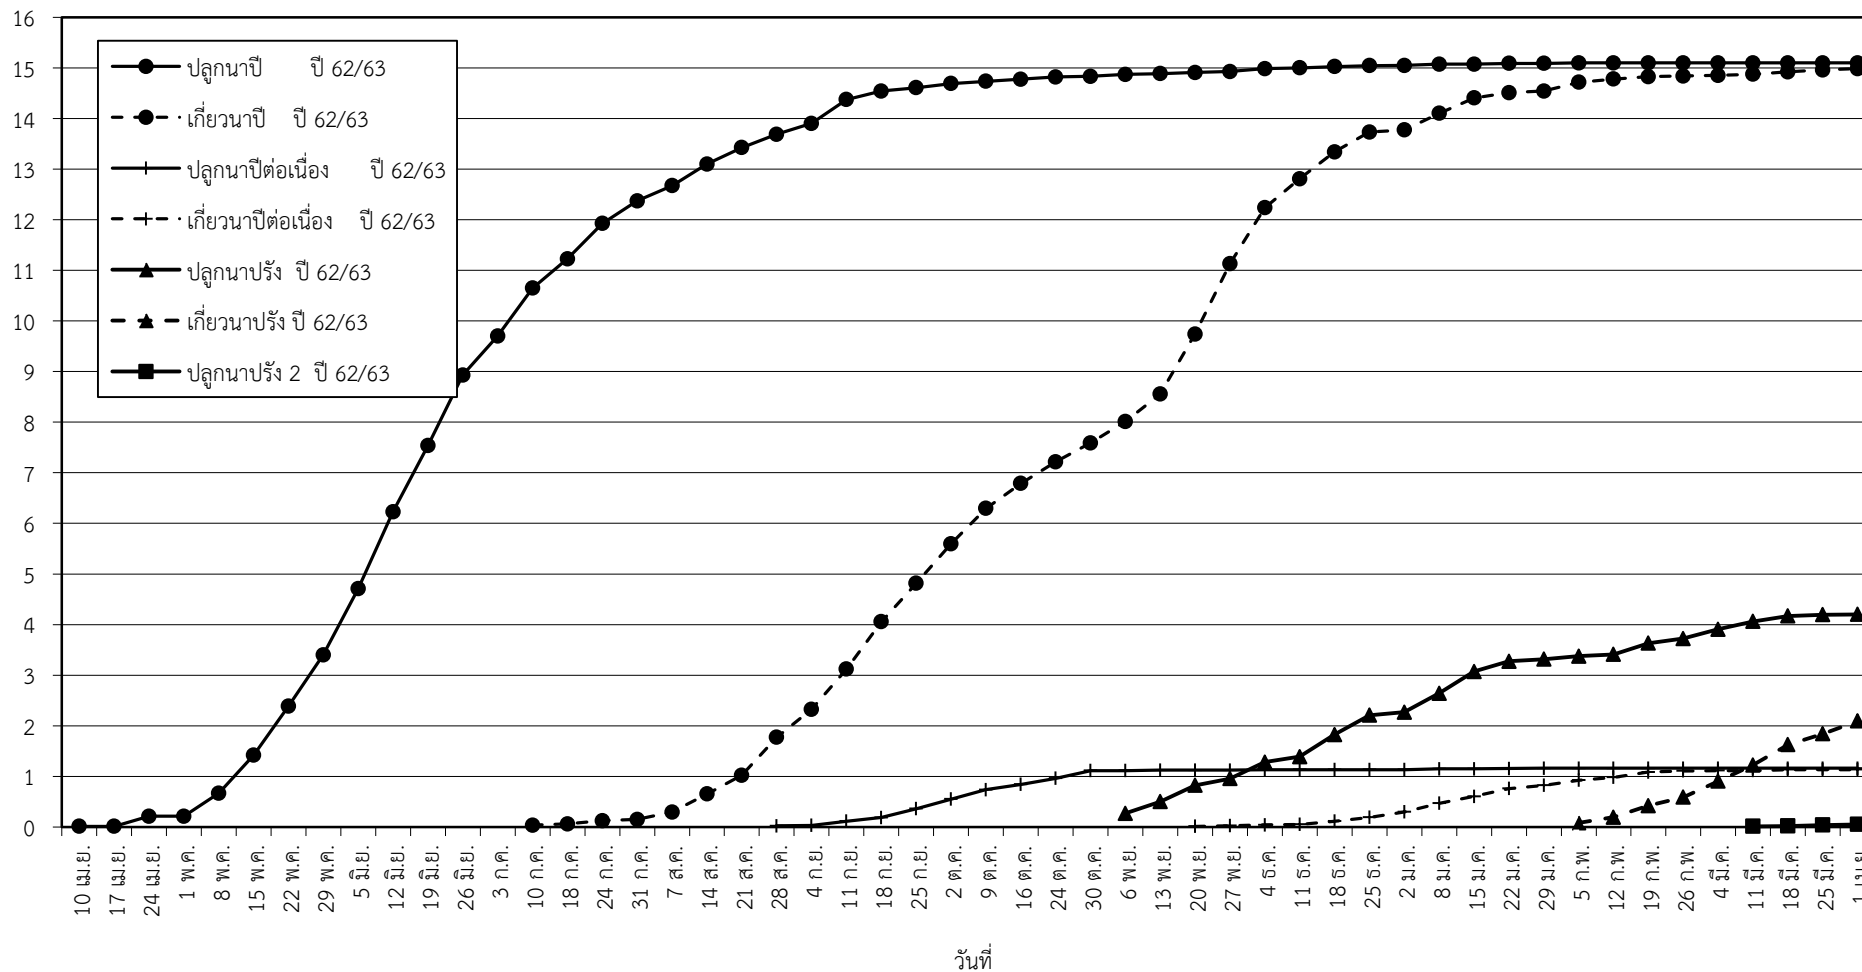

กราฟแสดง เนื้อที่ปลูก และเนื้อที่เก็บเกี่ยวข้าว ในเขตชลประทาน  
ปีเพาะปลูก 2562/63  
ณ วันที่ 1 เมษายน 2563

เนื้อที่ (ล้านไร่)

แผนภูมิแสดงเนื้อที่ปลูกสะสม และเนื้อที่เก็บเกี่ยวสะสม ของข้าว  
ในเขตชลประทาน ปีเพาะปลูก 2562/63  
ณ วันที่ 1 เมษายน 2563

เนื้อที่ (ล้านไร่)