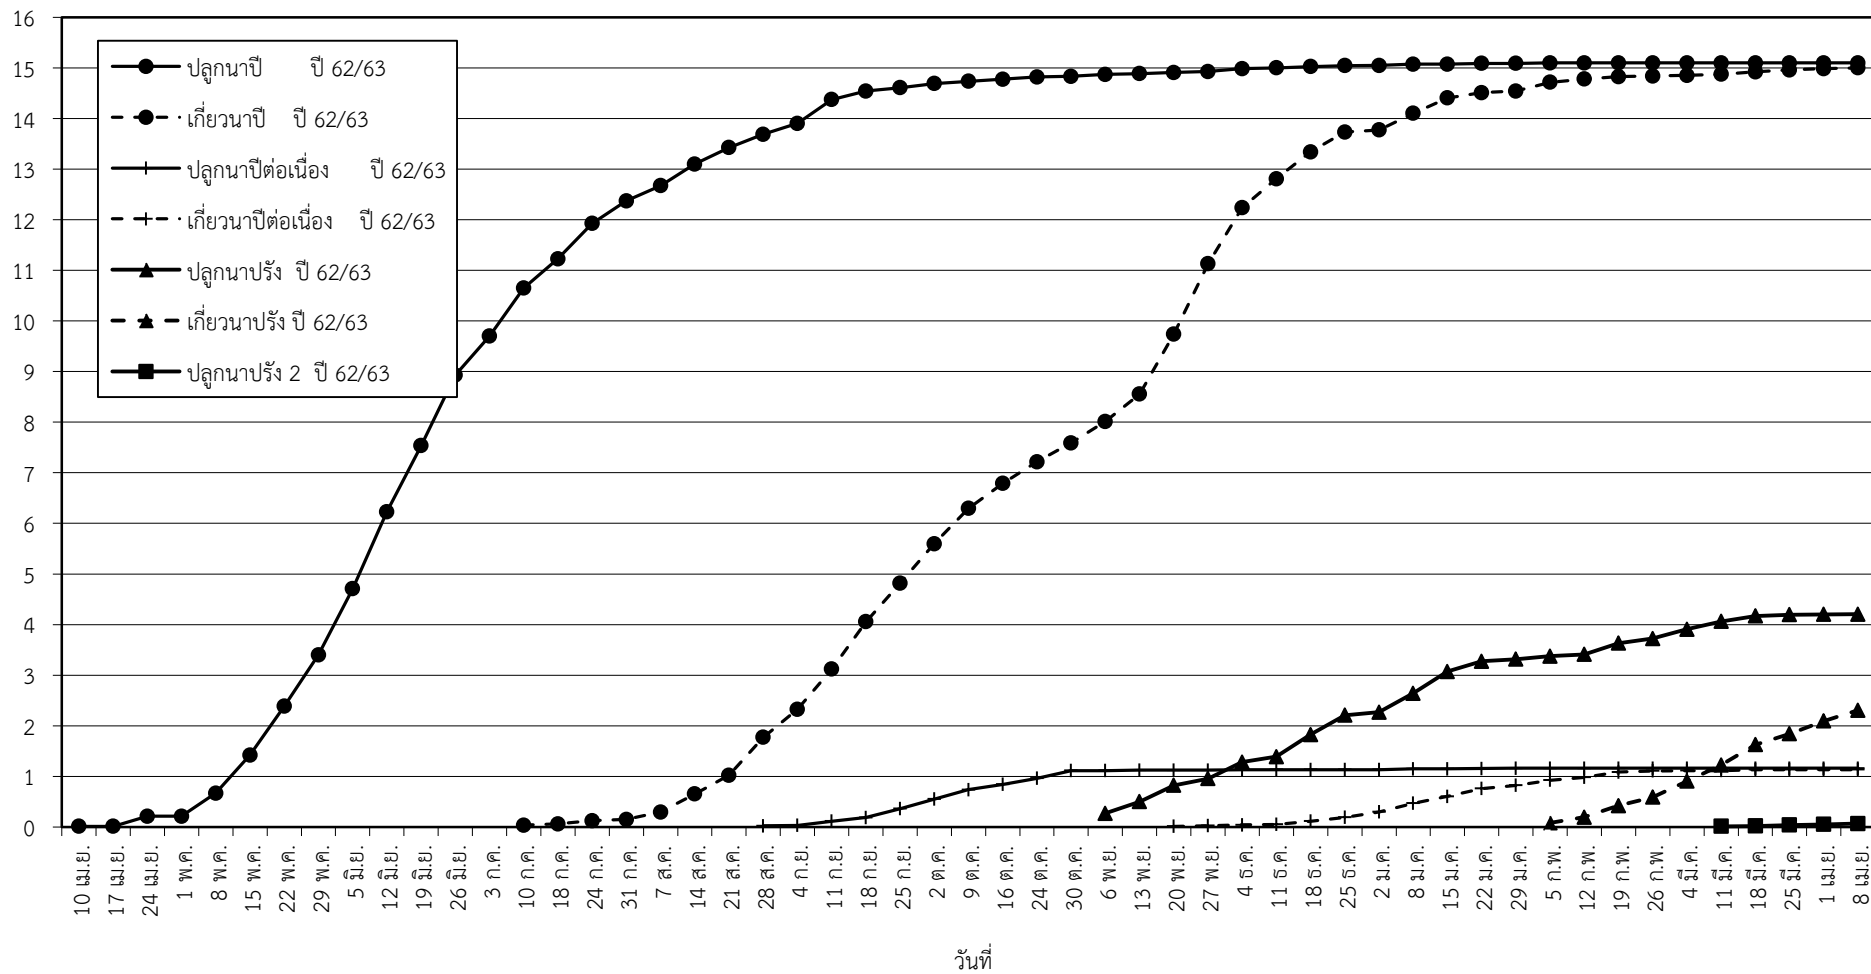

กราฟแสดง เนื้อที่ปลูก และเนื้อที่เก็บเกี่ยวข้าว ในเขตชลประทาน
ปีเพาะปลูก 2562/63
ณ วันที่ 8 เมษายน 2563

เนื้อที่ (ล้านไร่)

แผนภูมิแสดงเนื้อที่ปลูกสะสม และเนื้อที่เก็บเกี่ยวสะสม ของข้าว
ในเขตชลประทาน ปีเพาะปลูก 2562/63
ณ วันที่ 8 เมษายน 2563

เนื้อที่ (ล้านไร่)