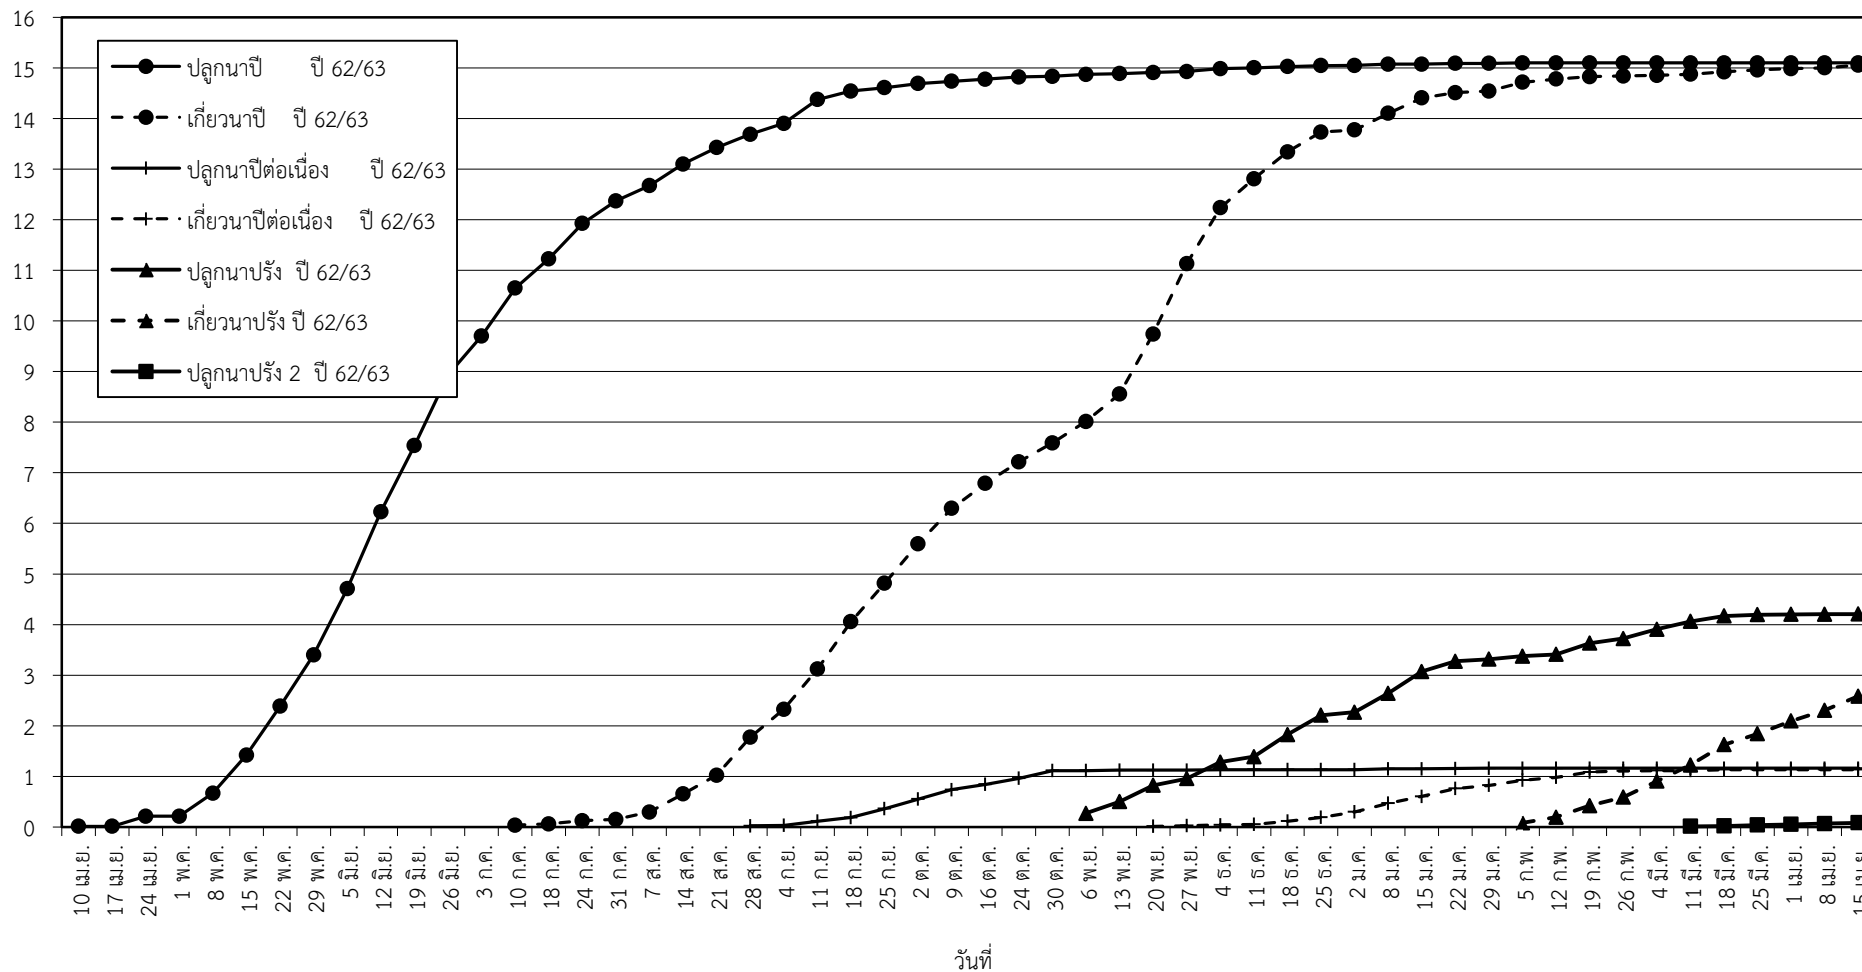

กราฟแสดง เนื้อที่ปลูก และเนื้อที่เก็บเกี่ยวข้าว ในเขตชลประทาน
ปีเพาะปลูก 2562/63
ณ วันที่ 15 เมษายน 2563

เนื้อที่ (ล้านไร่)

แผนภูมิแสดงเนื้อที่ปลูกสะสม และเนื้อที่เก็บเกี่ยวสะสม ของข้าว
ในเขตชลประทาน ปีเพาะปลูก 2562/63
ณ วันที่ 15 เมษายน 2563

เนื้อที่ (ล้านไร่)